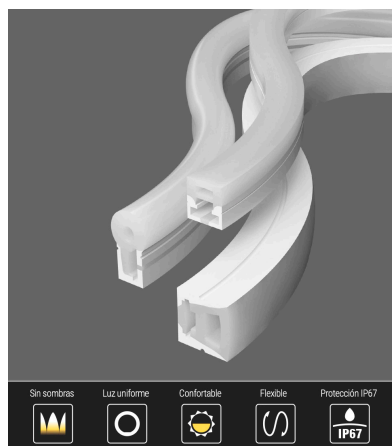

Ficha técnica

Led NEON Flex, 12x20mm, DC24V, 120Led/m, 5m

LEDBOX®

GALERIA

FABRICADO CON SILICONA DE ALTA CALIDAD

- NO amarillea
- Gran resistencia a altas temperaturas
- Anti corrosión