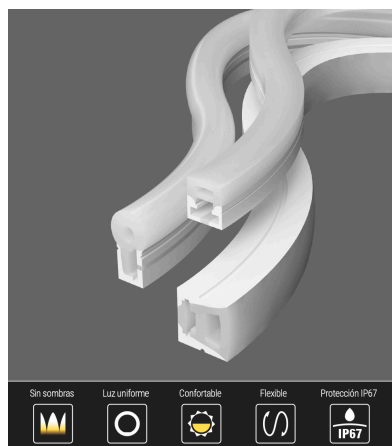

Ficha técnica

Led NEON Flex, 12x20mm, DC24V, 120Led/m, 5m

LED BOX®

GALERIA

- Sin sombras
- Luz uniforme
- Confortable
- Flexible
- Protección IP67