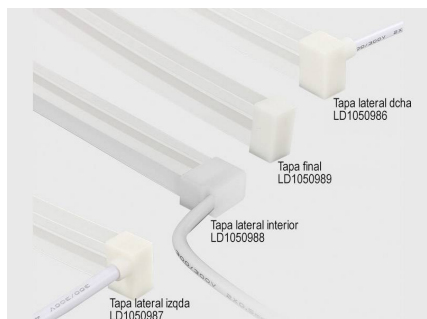

Su facilidad para insertar tiras led flexibles y su sencilla instalación los convierten en una solución flexible y adaptable para cualquier proyecto.

Necesita un controlador RGB DC24V y Fuente de alimentación DC24V

Ficha técnica

Led NEON Flex, 12x20mm, DC24V, 120Led/m, 5m

LEDBOX®

ESQUEMA DE INSTALACIÓN

Instalación

Ficha técnica

Led NEON Flex, 12x20mm, DC24V, 120Led/m, 5m

LED BOX[®]