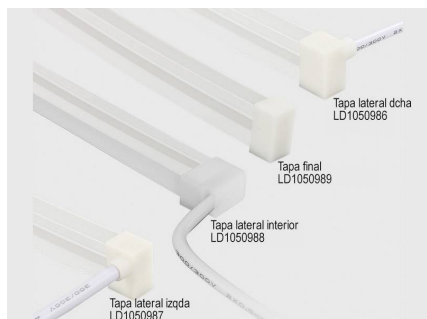

Su facilidad para insertar tiras led flexibles y su sencilla instalación los convierten en una solución flexible y adaptable para cualquier proyecto.

Necesita un controlador RGB DC24V y Fuente de alimentación DC24V

Ficha técnica

Led NEON Flex, 12x20mm, DC24V, 120Led/m, 5m

LEDBOX®

ESQUEMA DE INSTALACIÓN

Instalación

Ficha técnica

Led NEON Flex, 12x20mm, DC24V, 120Led/m, 5m

LEDBOX®

GALERIA

FABRICADO CON SILICONA DE ALTA CALIDAD

- NO amarillea
- Gran resistencia a altas temperaturas
- Anti corrosión

AVISO

Datos sujetos a cambios sin aviso. Excepto errores y omisiones. Asegúrese de utilizar el archivo más reciente posible.