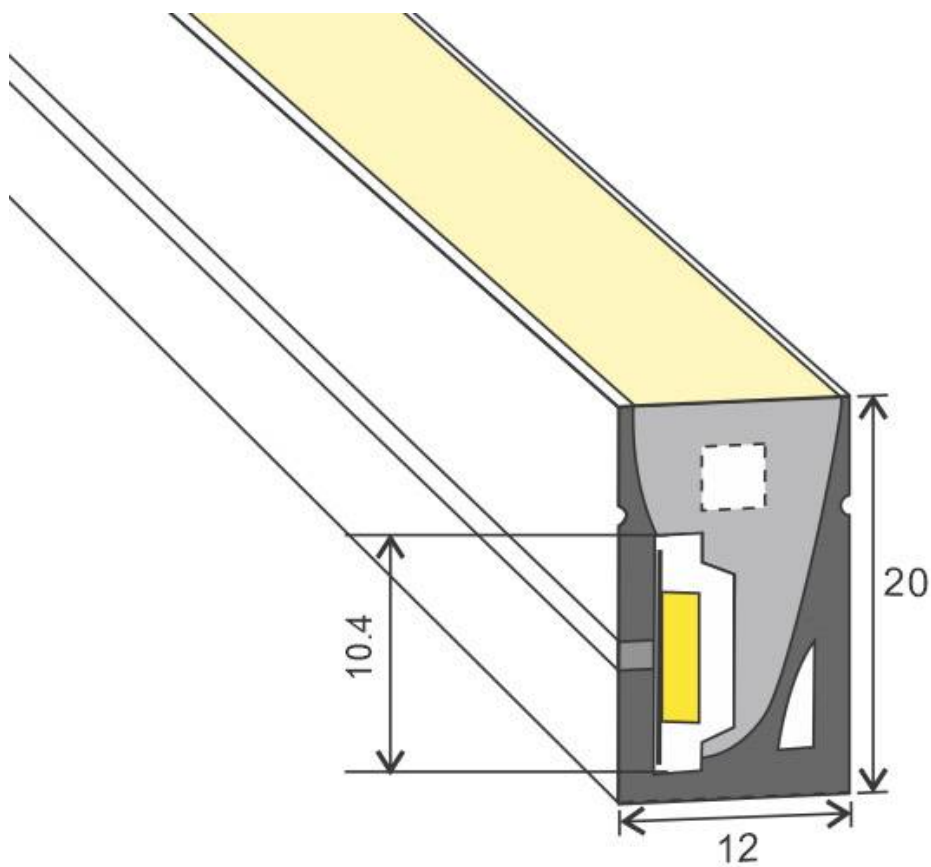

Dimensiones del producto

12x5000x20mm

Dimensiones del packaging

30x30x5cm

Certificados

CE
ROHS
ECORAE

MODELOS

Color de luz	Temperatura color (k)	Luminosidad (lm)
Blanco cálido	3000K	7000lm
Blanco neutro	4000K	8000lm
Blanco frío	6000K	9000lm
Rosa/Magenta		
Rojo		
Azul		
Verde		
Ambar		

Ficha técnica

Led NEON Flex, 12x20mm, DC24V, 120Led/m, 5m

LEDBOX®

ESQUEMA DE INSTALACIÓN

Instalación

Ficha técnica

Led NEON Flex, 12x20mm, DC24V, 120Led/m, 5m

LED BOX[®]