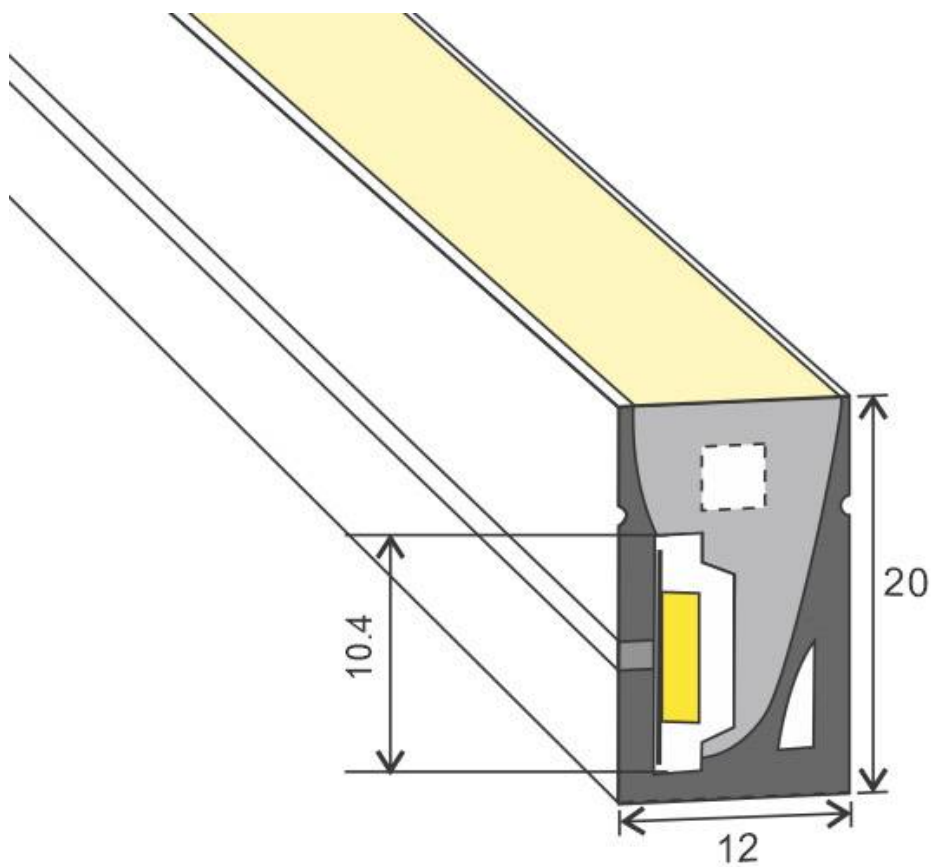

Dimensiones del producto

12x5000x20mm

Dimensiones del packaging

30x30x5cm

Certificados

CE
ROHS
ECORAE

MODELOS

Color de luz	Temperatura color (k)	Luminosidad (lm)
Blanco cálido	3000K	7000lm
Blanco neutro	4000K	8000lm
Blanco frío	6000K	9000lm
Rosa/Magenta		
Rojo		
Azul		
Verde		
Ambar		

Ficha técnica

Led NEON Flex, 12x20mm, DC24V, 120Led/m, 5m

LEDBOX®

ESQUEMA DE INSTALACIÓN

Instalación

Ficha técnica

Led NEON Flex, 12x20mm, DC24V, 120Led/m, 5m

LEDBOX®