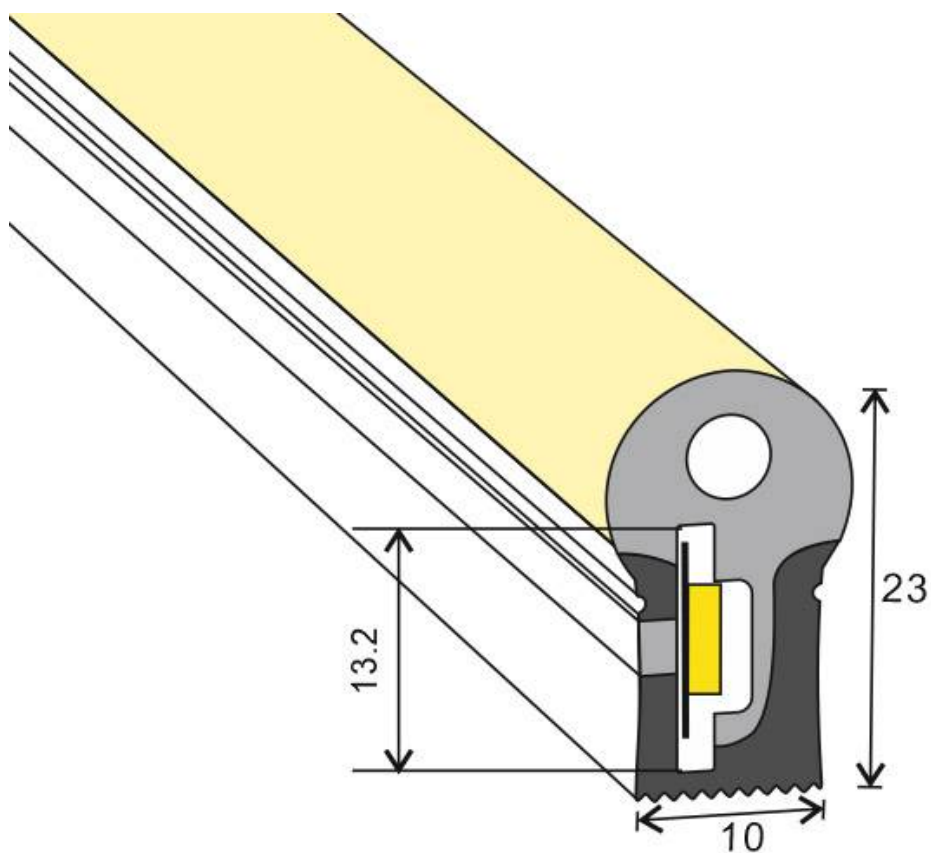

Dimensiones del producto

10x5000x23mm

Dimensiones del packaging

30x30x5cm

Certificados

CE
ROHS
ECORAAE

MODELOS

Color de luz	Temperatura color (k)	Luminosidad (lm)
Blanco cálido	3000K	7000lm
Blanco neutro	4000K	8000lm
Blanco frío	6000K	9000lm
Rosa/Magenta		
Rojo		
Azul		
Verde		
Ambar		

Su facilidad para insertar tiras led flexibles y su sencilla instalación los convierten en una solución flexible y adaptable para cualquier proyecto.

Necesita un controlador RGB DC24V y Fuente de alimentación DC24V

Ficha técnica

Led NEON Flex, 10x23mm, DC24V, 120Led/m, 5m

LEDBOX®

ESQUEMA DE INSTALACIÓN

Instalación

Ficha técnica

Led NEON Flex, 10x23mm, DC24V, 120Led/m, 5m

LED BOX[®]