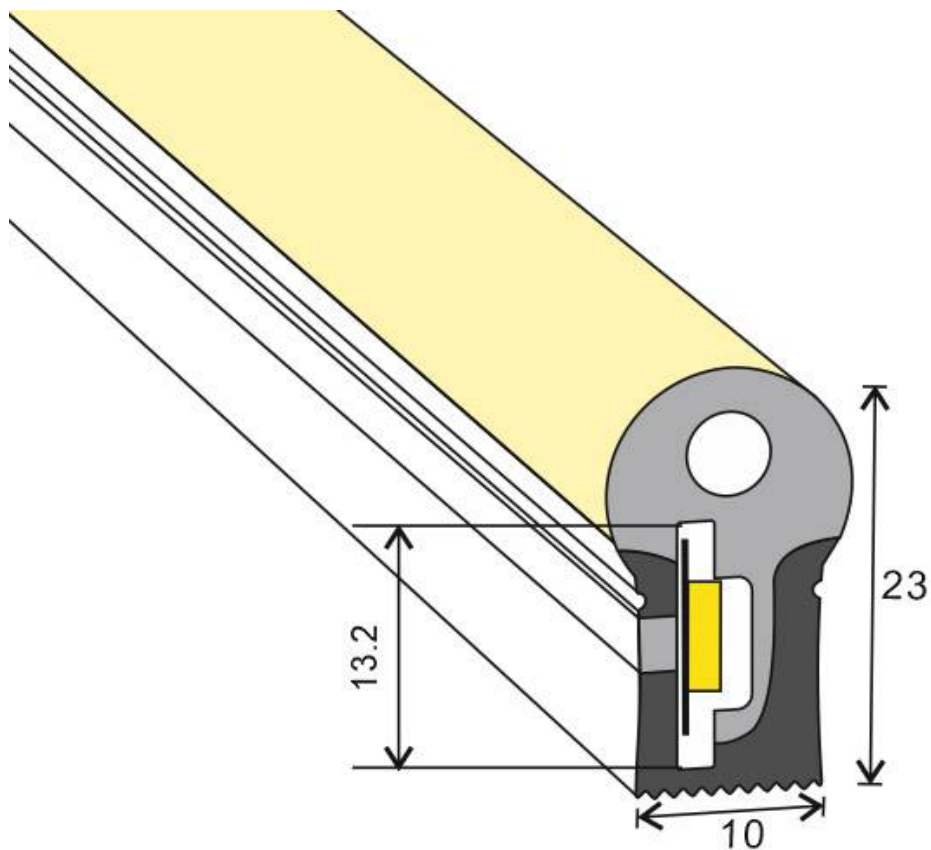

ESPECIFICACIONES

| | |
|---------------------------|-------------------------------|
| Potencia | 120W |
| Flujo luminoso | 7000lm, 8000lm, 9000lm |
| Ángulo de apertura | 180º |
| Temperatura de color | 3000K, 4000K, 6000K |
| Alimentación | DC24V |
| Tensión de funcionamiento | 220-240VAC |
| Chip | Epistar SMD2835 |
| Potencia por metro | 20W/m |
| Corte sección | 25mm |
| Tira led - Leds por metro | 120 leds por metro |
| Interior-exterior | Exterior |
| Protección IP | IP67 |

Dimensiones del producto

10x5000x23mm

Dimensiones del packaging

30x30x5cm

Certificados

CE
ROHS
ECORAE

MODELOS

| Color de luz | Temperatura color (k) | Luminosidad (lm) |
|---------------|-----------------------|------------------|
| Blanco cálido | 3000K | 7000lm |
| Blanco neutro | 4000K | 8000lm |
| Blanco frío | 6000K | 9000lm |
| Rosa/Magenta | | |
| Rojo | | |
| Azul | | |
| Verde | | |
| Ambar | | |

- Flexible
- Buena conductividad térmica
- Con protección anti-UV
- Perfecta y uniforme difusión de la luz
- No se rompe con temperaturas inferiores a -40°C
- No se deforma ni amarillea con altas temperaturas 120°C
- No se atomiza ni decolora la superficie en contacto constante con el agua.

ESQUEMA DE INSTALACIÓN

Instalación

Ficha técnica

Led NEON Flex, 10x23mm, DC24V, 120Led/m, 5m

LED BOX[®]

GALERIA

- Sin sombras
- Luz uniforme
- Confortable
- Flexible
- Protección IP67

FABRICADO CON SILICONA DE ALTA CALIDAD