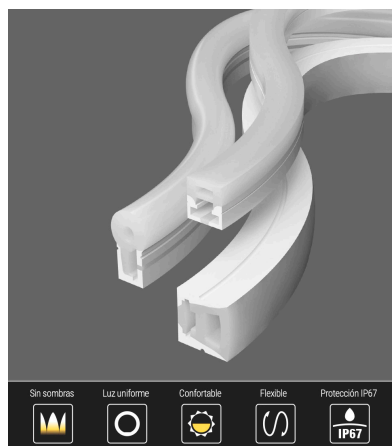

Todas estas ventajas hacen que los tubos de silicona NEON sean perfectos para cualquier instalación de calidad y profesional.

Los clásicos tubos de PVC no logran superar con éxito el paso del tiempo en condiciones adversas, por lo que los tubos de silicona los superan de forma rotunda.

Su facilidad para insertar tiras led flexibles y su sencilla instalación los convierten en una solución flexible y adaptable para cualquier proyecto.

Necesita un controlador RGB DC24V y Fuente de alimentación DC24V

Ficha técnica

Led NEON Flex, 10x23mm, DC24V, 120Led/m, 5m

LEDBOX®

ESQUEMA DE INSTALACIÓN

Instalación

Ficha técnica

Led NEON Flex, 10x23mm, DC24V, 120Led/m, 5m

LED BOX[®]

GALERIA

- Sin sombras
- Luz uniforme
- Confortable
- Flexible
- Protección IP67

FABRICADO CON SILICONA DE ALTA CALIDAD

- NO amarillea
- Gran resistencia a altas temperaturas
- Anti corrosión

AVISO

Datos sujetos a cambios sin aviso. Excepto errores y omisiones. Asegúrese de utilizar el archivo más reciente posible.