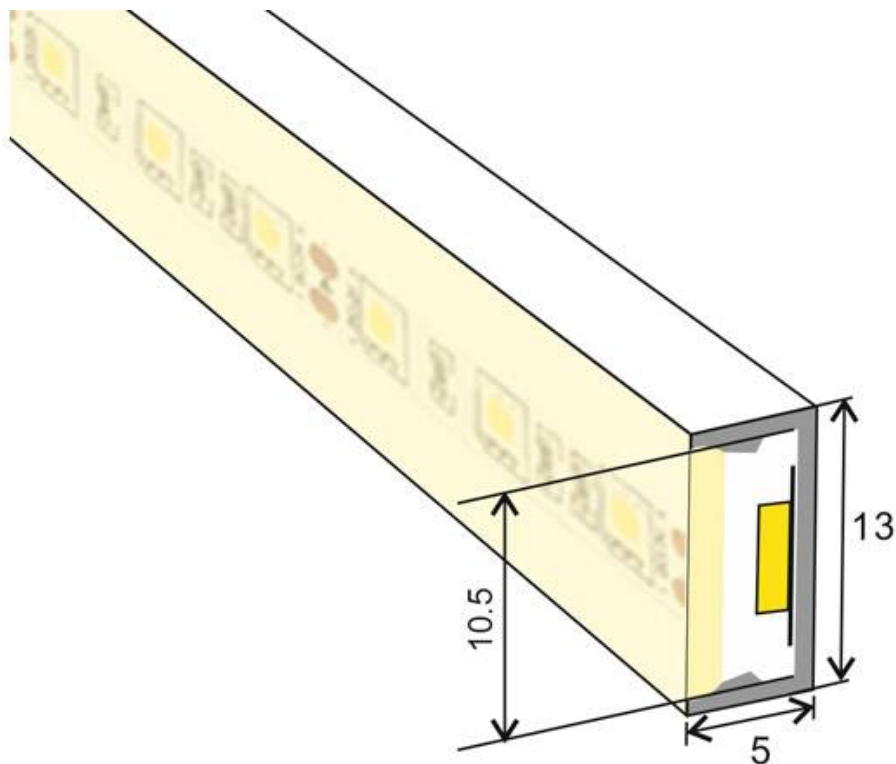

10x10x2cm

Certificados

CE
ROHS
ECORAEE

DETALLES

Tubo de silicona para insertar tiras led y obtener un tubo de NEON luminoso de máxima calidad y perfecta difusión de la luz. Con múltiples ventajas sobre los tradicionales tubos de PVC. Ideal para decoración, perfilar con luz, rotulación, interiorismo, etc.

- Flexible
- Admite tiras led con un ancho máximo de 10mm (PCB)

- Buena conductividad térmica
- Con protección anti-UV
- Perfecta y uniforme difusión de la luz
- No se rompe con temperaturas inferiores a -40°C
- No se deforma ni amarillea con altas temperaturas 120°C
- No se atomiza ni decolora la superficie en contacto constante con el agua.
- Dimensiones: 5 x 13 mm

Ficha técnica

Tubo de silicona para tiras LED, 5x13mm, 1 metro

LEDBOX®

- Peso: 90 g/m
- Para insertar tiras led con un ancho máximo de 10mm

Todas estas ventajas hacen que los tubos de silicona NEON sean perfectos para cualquier instalación de calidad y profesional.

LEDBOX[®]

ESQUEMA DE INSTALACIÓN

Ficha técnica

Tubo de silicona para tiras LED, 5x13mm, 1 metro

LEDBOX®

GALERIA

Ficha técnica

Tubo de silicona para tiras LED, 5x13mm, 1 metro