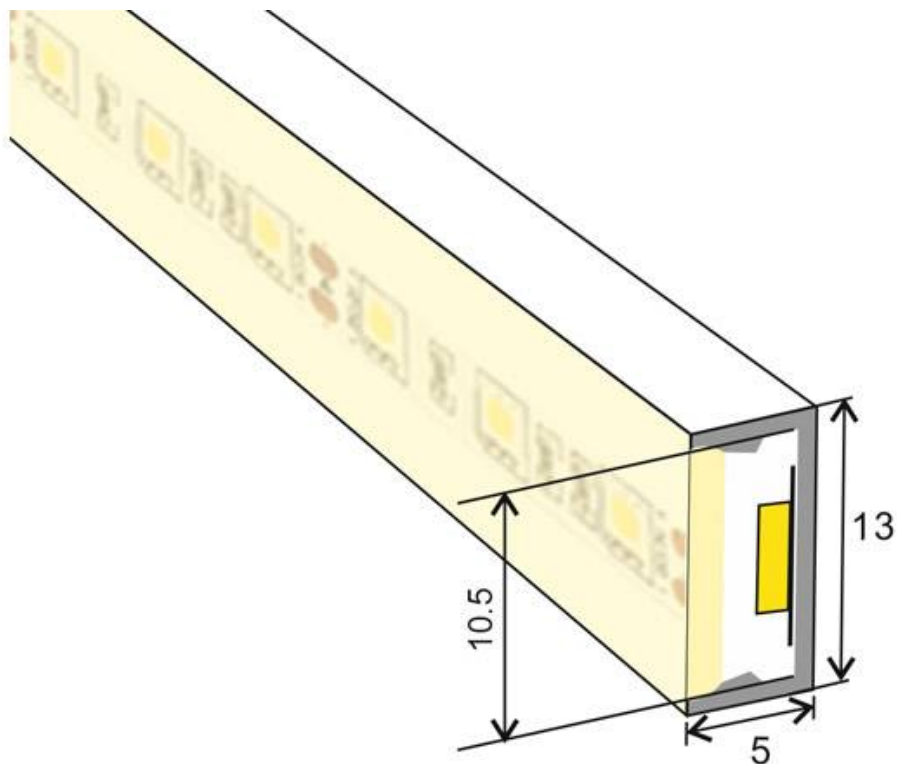

10x10x2cm

Certificados

CE
ROHS
ECORAEE

DETALLES

Tubo de silicona para insertar tiras led y obtener un tubo de NEON luminoso de máxima calidad y perfecta difusión de la luz. Con múltiples ventajas sobre los tradicionales tubos de PVC. Ideal para decoración, perfilar con luz, rotulación, interiorismo, etc.

- Flexible
- Admite tiras led con un ancho máximo de 10mm (PCB)

- Buena conductividad térmica
- Con protección anti-UV
- Perfecta y uniforme difusión de la luz
- No se rompe con temperaturas inferiores a -40°C
- No se deforma ni amarillea con altas temperaturas 120°C
- No se atomiza ni decolora la superficie en contacto constante con el agua.
- Dimensiones: 5 x 13 mm

Ficha técnica

Tubo de silicona para tiras LED, 5x13mm, 1 metro

LEDBOX®

- Peso: 90 g/m
- Para insertar tiras led con un ancho máximo de 10mm

Todas estas ventajas hacen que los tubos de silicona NEON sean perfectos para cualquier instalación de calidad y profesional.

LEDBOX®

ESQUEMA DE INSTALACIÓN

Ficha técnica

Tubo de silicona para tiras LED, 5x13mm, 1 metro

LEDBOX®

GALERIA

Ficha técnica

Tubo de silicona para tiras LED, 5x13mm, 1 metro