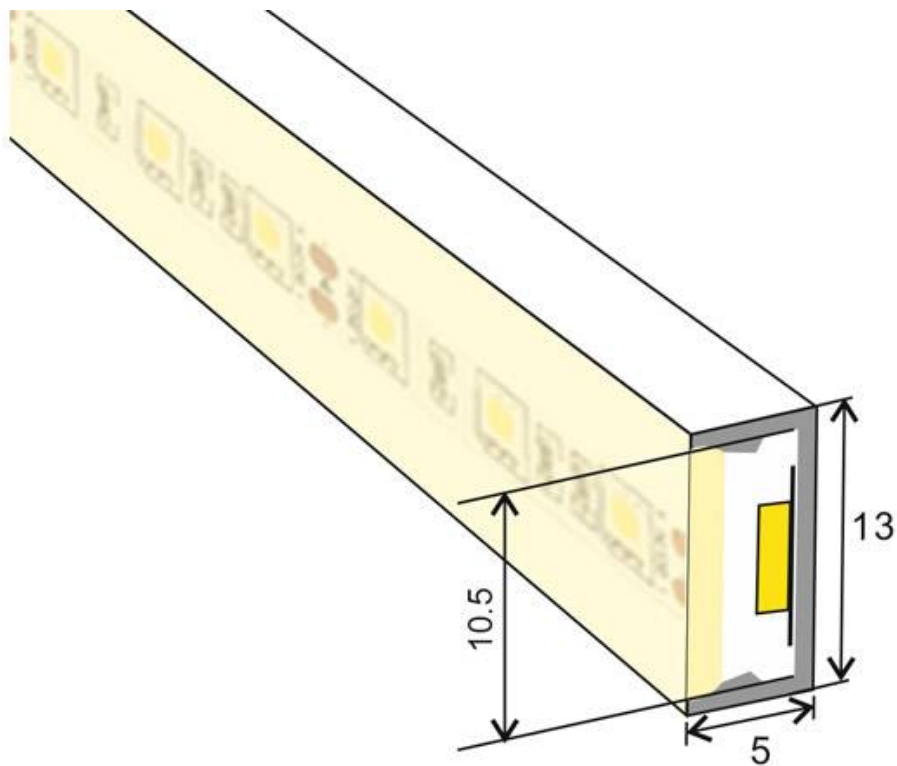

Ficha técnica

Tubo de silicona para tiras LED, 5x13mm, 1 metro

LEDBOX®

ESQUEMA DE INSTALACIÓN