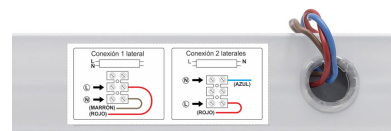

Soporte para Tubo LED T8 de 60 cm. Conexión uno o dos Laterales

Regleta con conectores T8 para instalar fácilmente 1 tubo LED de 60cm. Fácil configuración e instalación. Preparado para instalar tubos led con conexión a 1 ó 2 laterales.

ESPECIFICACIONES

Casquillo	T8 (TL-D)
Otros	Housing
Interior-exterior	Interior
Protección IP	IP20

Referencia

LD1070910

Dimensiones del producto

30x600x50mm

Dimensiones del packaging

5x64x7cm

Certificados

CE
ROHS
ECORAAE

DETALLES

Regleta con conectores T8 para instalar fácilmente 1 tubo LED de 60cm. Fácil configuración e instalación. Preparado

para instalar tubos led con **conexión a 1 ó 2 laterales.**

* **No incluye tubo led**

ESQUEMA DE INSTALACIÓN

GALERIA

AVISO

Datos sujetos a cambios sin aviso. Excepto errores y omisiones. Asegúrese de utilizar el archivo más reciente posible.