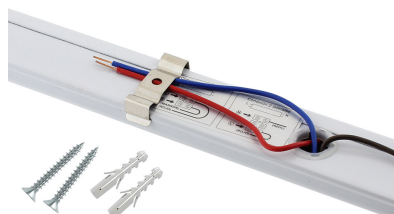

Soporte para Tubo LED T8 de 60 cm. Conexión uno o dos Laterales

Regleta con conectores T8 para instalar fácilmente 1 tubo LED de 60cm. Fácil configuración e instalación. Preparado para instalar tubos led con conexión a 1 ó 2 laterales.

ESPECIFICACIONES

Casquillo	T8 (TL-D)
Otros	Housing
Interior-exterior	Interior
Protección IP	IP20

Referencia

LD1070910

Dimensiones del producto

30x600x50mm

Dimensiones del packaging

5x64x7cm

Certificados

CE
ROHS
ECORAAE

DETALLES

Regleta con conectores T8 para instalar fácilmente 1 tubo LED de 60cm. Fácil configuración e instalación. Preparado

para instalar tubos led con **conexión a 1 ó 2 laterales.**

* **No incluye tubo led**

ESQUEMA DE INSTALACIÓN

GALERIA

AVISO

Datos sujetos a cambios sin aviso. Excepto errores y omisiones. Asegúrese de utilizar el archivo más reciente posible.