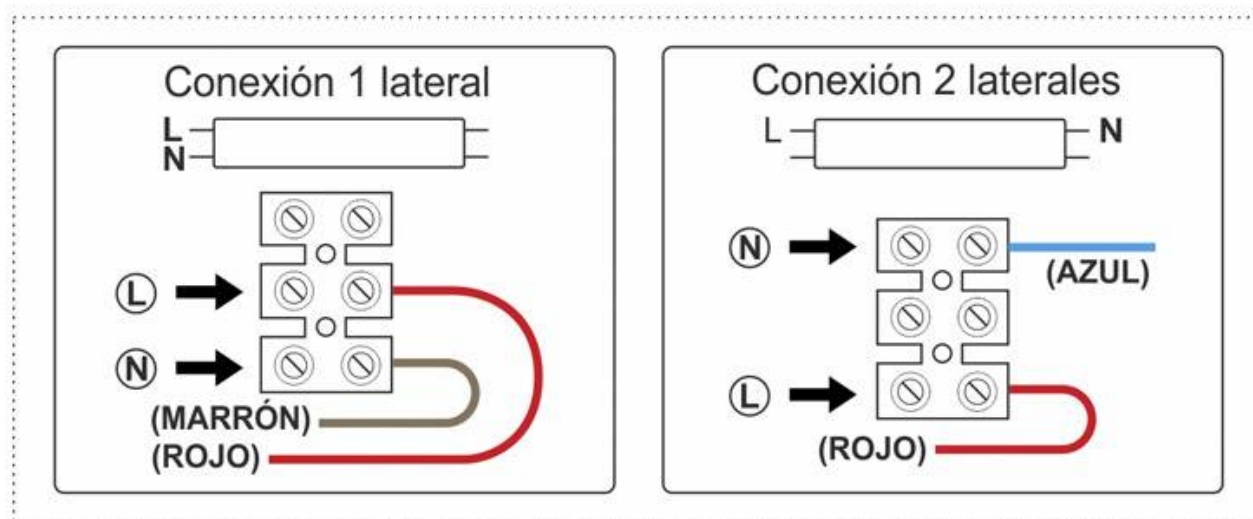

Soporte para Tubo LED T8 de 60 cm. Conexión uno o dos Laterales

Regleta con conectores T8 para instalar fácilmente 1 tubo LED de 60cm. Fácil configuración e instalación. Preparado para instalar tubos led con conexión a 1 ó 2 laterales.

ESPECIFICACIONES

Casquillo	T8 (TL-D)
Otros	Housing
Interior-exterior	Interior
Protección IP	IP20

Referencia

LD1070910

Dimensiones del producto

30x600x50mm

Dimensiones del packaging

5x64x7cm

Certificados

CE
ROHS
ECORAAE

DETALLES

Regleta con conectores T8 para instalar fácilmente 1 tubo LED de 60cm. Fácil configuración e instalación. Preparado

para instalar tubos led con **conexión a 1 ó 2 laterales.**

* **No incluye tubo led**

ESQUEMA DE INSTALACIÓN

GALERIA

AVISO

Datos sujetos a cambios sin aviso. Excepto errores y omisiones. Asegúrese de utilizar el archivo más reciente posible.