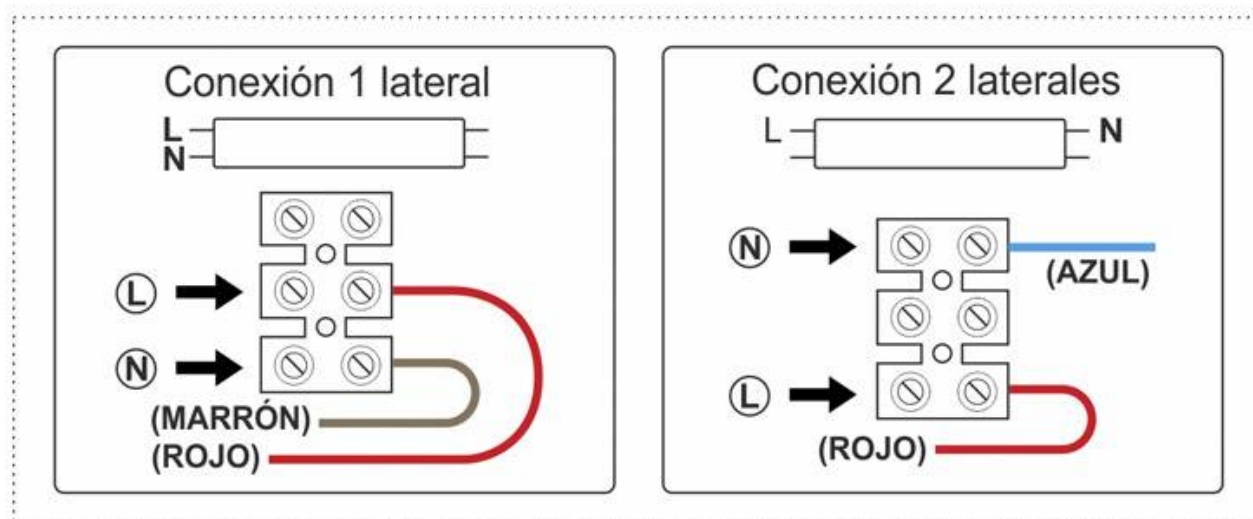

ESQUEMA DE INSTALACIÓN