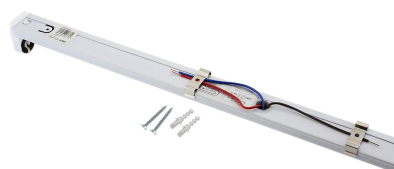

Soporte para Tubo LED T8 de 120 cm. Conexión uno o dos Laterales

Regleta con conectores T8 para instalar fácilmente 1 tubo LED de 120cm. Fácil configuración e instalación. Preparado para instalar tubos led con conexión a 1 ó 2 laterales.

ESPECIFICACIONES

Casquillo	T8 (TL-D)
Otros	Housing
Interior-externo	Interior
Protección IP	IP20

Referencia

LD1070911

Dimensiones del producto

30x1200x50mm

Dimensiones del packaging

5x124x7cm

Certificados

CE
ROHS
ECORAE

DETALLES

Regleta con conectores T8 para instalar fácilmente 1 tubo LED de 120cm. Fácil configuración e instalación. Preparado

para instalar tubos led con **conexión a 1 ó 2 laterales.**

* **No incluye tubo led**

ESQUEMA DE INSTALACIÓN

GALERIA

AVISO

Datos sujetos a cambios sin aviso. Excepto errores y omisiones. Asegúrese de utilizar el archivo más reciente posible.