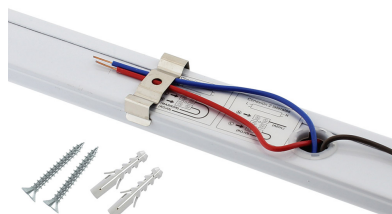

Soporte para Tubo LED T8 de 120 cm. Conexión uno o dos Laterales

Regleta con conectores T8 para instalar fácilmente 1 tubo LED de 120cm. Fácil configuración e instalación. Preparado para instalar tubos led con conexión a 1 ó 2 laterales.

ESPECIFICACIONES

Casquillo	T8 (TL-D)
Otros	Housing
Interior-externo	Interior
Protección IP	IP20

Referencia

LD1070911

Dimensiones del producto

30x1200x50mm

Dimensiones del packaging

5x124x7cm

Certificados

CE
ROHS
ECORAE

DETALLES

Regleta con conectores T8 para instalar fácilmente 1 tubo LED de 120cm. Fácil configuración e instalación. Preparado

para instalar tubos led con **conexión a 1 ó 2 laterales.**

* **No incluye tubo led**

ESQUEMA DE INSTALACIÓN

GALERIA

AVISO

Datos sujetos a cambios sin aviso. Excepto errores y omisiones. Asegúrese de utilizar el archivo más reciente posible.