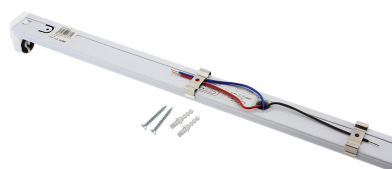

Soporte para Tubo LED T8 de 120 cm. Conexión uno o dos Laterales

Regleta con conectores T8 para instalar fácilmente 1 tubo LED de 120cm. Fácil configuración e instalación. Preparado para instalar tubos led con conexión a 1 ó 2 laterales.

ESPECIFICACIONES

Casquillo	T8 (TL-D)
Otros	Housing
Interior-exterior	Interior
Protección IP	IP20

Referencia

LD1070911

Dimensiones del producto

30x1200x50mm

Dimensiones del packaging

5x124x7cm

Certificados

CE
ROHS
ECORAAE

DETALLES

Regleta con conectores T8 para instalar fácilmente 1 tubo LED de 120cm. Fácil configuración e instalación. Preparado

para instalar tubos led con **conexión a 1 ó 2 laterales.**

* **No incluye tubo led**

ESQUEMA DE INSTALACIÓN

GALERIA

AVISO

Datos sujetos a cambios sin aviso. Excepto errores y omisiones. Asegúrese de utilizar el archivo más reciente posible.