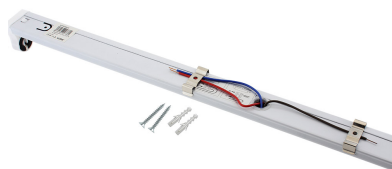

Soporte para Tubo LED T8 de 120 cm. Conexión uno o dos Laterales

Regleta con conectores T8 para instalar fácilmente 1 tubo LED de 120cm. Fácil configuración e instalación. Preparado para instalar tubos led con conexión a 1 ó 2 laterales.

ESPECIFICACIONES

Casquillo	T8 (TL-D)
Otros	Housing
Interior-externo	Interior
Protección IP	IP20

Referencia

LD1070911

Dimensiones del producto

30x1200x50mm

Dimensiones del packaging

5x124x7cm

Certificados

CE
ROHS
ECORAAE

DETALLES

Regleta con conectores T8 para instalar fácilmente 1 tubo LED de 120cm. Fácil configuración e instalación. Preparado

para instalar tubos led con **conexión a 1 ó 2 laterales.**

* **No incluye tubo led**

ESQUEMA DE INSTALACIÓN

GALERIA

AVISO

Datos sujetos a cambios sin aviso. Excepto errores y omisiones. Asegúrese de utilizar el archivo más reciente posible.