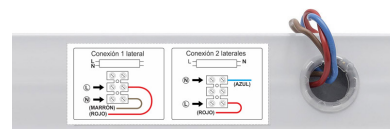

Soporte para Tubo LED T8 de 120 cm. Conexión uno o dos Laterales

Regleta con conectores T8 para instalar fácilmente 1 tubo LED de 120cm. Fácil configuración e instalación. Preparado para instalar tubos led con conexión a 1 ó 2 laterales.

ESPECIFICACIONES

Casquillo	T8 (TL-D)
Otros	Housing
Interior-externo	Interior
Protección IP	IP20

Referencia

LD1070911

Dimensiones del producto

30x1200x50mm

Dimensiones del packaging

5x124x7cm

Certificados

CE
ROHS
ECORAE

DETALLES

Regleta con conectores T8 para instalar fácilmente 1 tubo LED de 120cm. Fácil configuración e instalación. Preparado

para instalar tubos led con **conexión a 1 ó 2 laterales.**

* **No incluye tubo led**

ESQUEMA DE INSTALACIÓN

GALERIA

AVISO

Datos sujetos a cambios sin aviso. Excepto errores y omisiones. Asegúrese de utilizar el archivo más reciente posible.