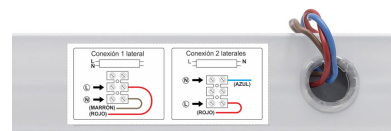

Soporte para Tubo LED T8 de 120 cm. Conexión uno o dos Laterales

Regleta con conectores T8 para instalar fácilmente 1 tubo LED de 120cm. Fácil configuración e instalación. Preparado para instalar tubos led con conexión a 1 ó 2 laterales.

ESPECIFICACIONES

Casquillo	T8 (TL-D)
Otros	Housing
Interior-externo	Interior
Protección IP	IP20

Referencia

LD1070911

Dimensiones del producto

30x1200x50mm

Dimensiones del packaging

5x124x7cm

Certificados

CE
ROHS
ECORAE

DETALLES

Regleta con conectores T8 para instalar fácilmente 1 tubo LED de 120cm. Fácil configuración e instalación. Preparado

para instalar tubos led con **conexión a 1 ó 2 laterales.**

* **No incluye tubo led**

ESQUEMA DE INSTALACIÓN

GALERIA

AVISO

Datos sujetos a cambios sin aviso. Excepto errores y omisiones. Asegúrese de utilizar el archivo más reciente posible.