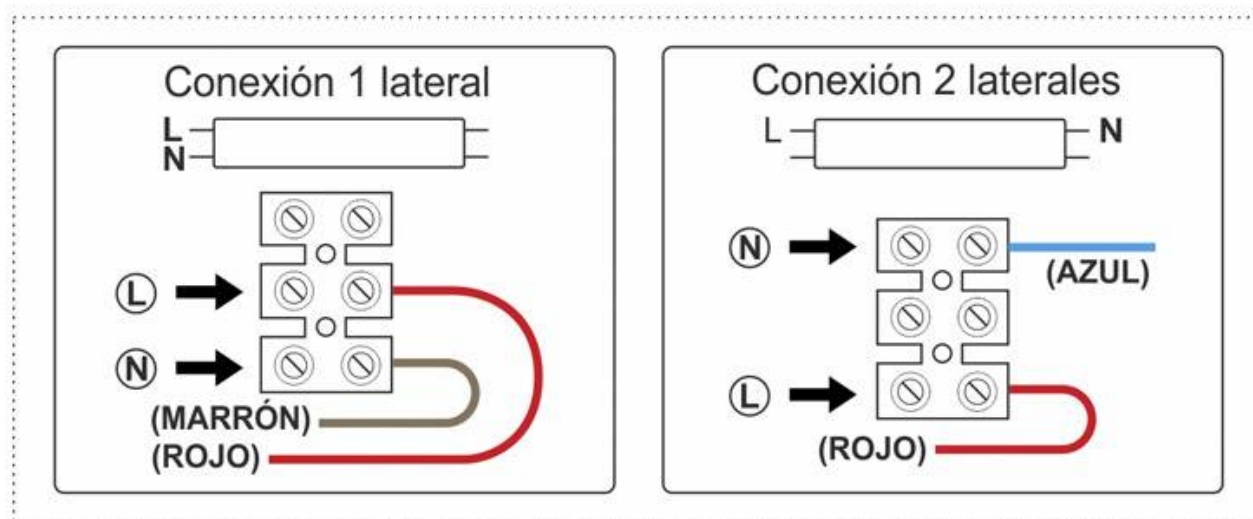

Soporte para Tubo LED T8 de 120 cm. Conexión uno o dos Laterales

Regleta con conectores T8 para instalar fácilmente 1 tubo LED de 120cm. Fácil configuración e instalación. Preparado para instalar tubos led con conexión a 1 ó 2 laterales.

ESPECIFICACIONES

Casquillo	T8 (TL-D)
Otros	Housing
Interior-exterior	Interior
Protección IP	IP20

Referencia

LD1070911

Dimensiones del producto

30x1200x50mm

Dimensiones del packaging

5x124x7cm

Certificados

CE
ROHS
ECORAAE

DETALLES

Regleta con conectores T8 para instalar fácilmente 1 tubo LED de 120cm. Fácil configuración e instalación. Preparado

para instalar tubos led con **conexión a 1 ó 2 laterales.**

* **No incluye tubo led**

ESQUEMA DE INSTALACIÓN

GALERIA

AVISO

Datos sujetos a cambios sin aviso. Excepto errores y omisiones. Asegúrese de utilizar el archivo más reciente posible.