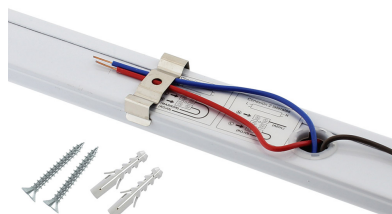

Soporte para Tubo LED T8 de 120 cm. Conexión uno o dos Laterales

Regleta con conectores T8 para instalar fácilmente 1 tubo LED de 120cm. Fácil configuración e instalación. Preparado para instalar tubos led con conexión a 1 ó 2 laterales.

ESPECIFICACIONES

Casquillo	T8 (TL-D)
Otros	Housing
Interior-exterior	Interior
Protección IP	IP20

Referencia

LD1070911

Dimensiones del producto

30x1200x50mm

Dimensiones del packaging

5x124x7cm

Certificados

CE
ROHS
ECORAAE

DETALLES

Regleta con conectores T8 para instalar fácilmente 1 tubo LED de 120cm. Fácil configuración e instalación. Preparado

para instalar tubos led con **conexión a 1 ó 2 laterales.**

* **No incluye tubo led**

ESQUEMA DE INSTALACIÓN

GALERIA

AVISO

Datos sujetos a cambios sin aviso. Excepto errores y omisiones. Asegúrese de utilizar el archivo más reciente posible.