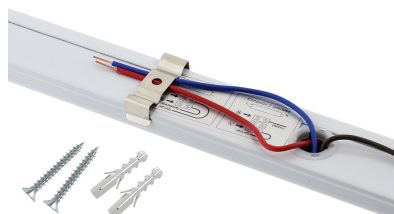

Soporte para Tubo LED T8 de 120 cm. Conexión uno o dos Laterales

Regleta con conectores T8 para instalar fácilmente 1 tubo LED de 120cm. Fácil configuración e instalación. Preparado para instalar tubos led con conexión a 1 ó 2 laterales.

ESPECIFICACIONES

Casquillo	T8 (TL-D)
Otros	Housing
Interior-externo	Interior
Protección IP	IP20

Referencia

LD1070911

Dimensiones del producto

30x1200x50mm

Dimensiones del packaging

5x124x7cm

Certificados

CE
ROHS
ECORAAE

DETALLES

Regleta con conectores T8 para instalar fácilmente 1 tubo LED de 120cm. Fácil configuración e instalación. Preparado

para instalar tubos led con **conexión a 1 ó 2 laterales.**

* **No incluye tubo led**

ESQUEMA DE INSTALACIÓN

GALERIA

AVISO

Datos sujetos a cambios sin aviso. Excepto errores y omisiones. Asegúrese de utilizar el archivo más reciente posible.