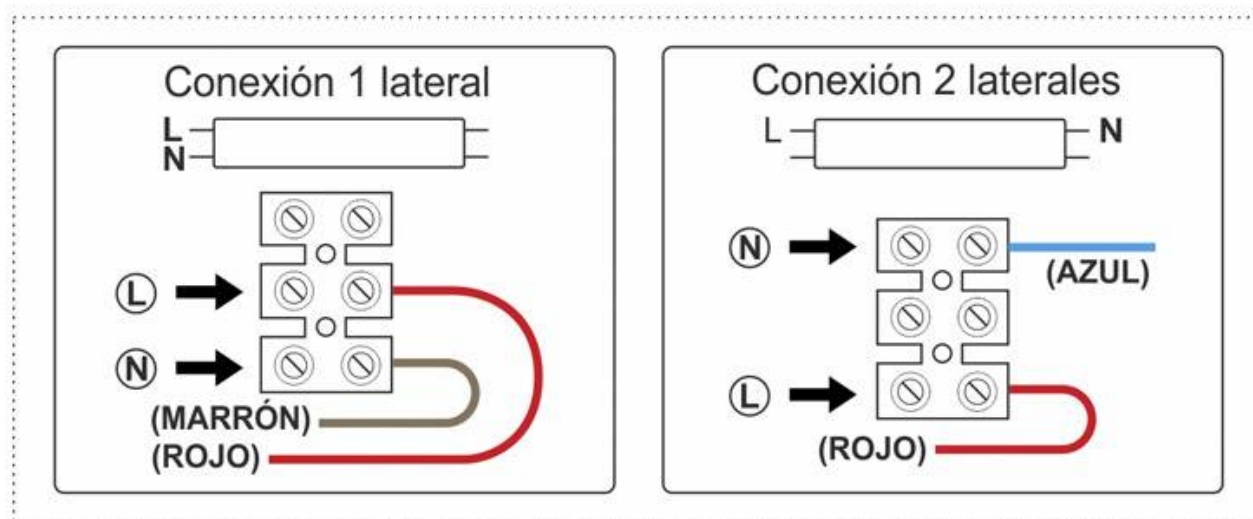

Soporte para Tubo LED T8 de 120 cm. Conexión uno o dos Laterales

Regleta con conectores T8 para instalar fácilmente 1 tubo LED de 120cm. Fácil configuración e instalación. Preparado para instalar tubos led con conexión a 1 ó 2 laterales.

ESPECIFICACIONES

Casquillo	T8 (TL-D)
Otros	Housing
Interior-externo	Interior
Protección IP	IP20

Referencia

LD1070911

Dimensiones del producto

30x1200x50mm

Dimensiones del packaging

5x124x7cm

Certificados

CE
ROHS
ECORAE

DETALLES

Regleta con conectores T8 para instalar fácilmente 1 tubo LED de 120cm. Fácil configuración e instalación. Preparado

para instalar tubos led con **conexión a 1 ó 2 laterales.**

* **No incluye tubo led**

ESQUEMA DE INSTALACIÓN

GALERIA

AVISO

Datos sujetos a cambios sin aviso. Excepto errores y omisiones. Asegúrese de utilizar el archivo más reciente posible.