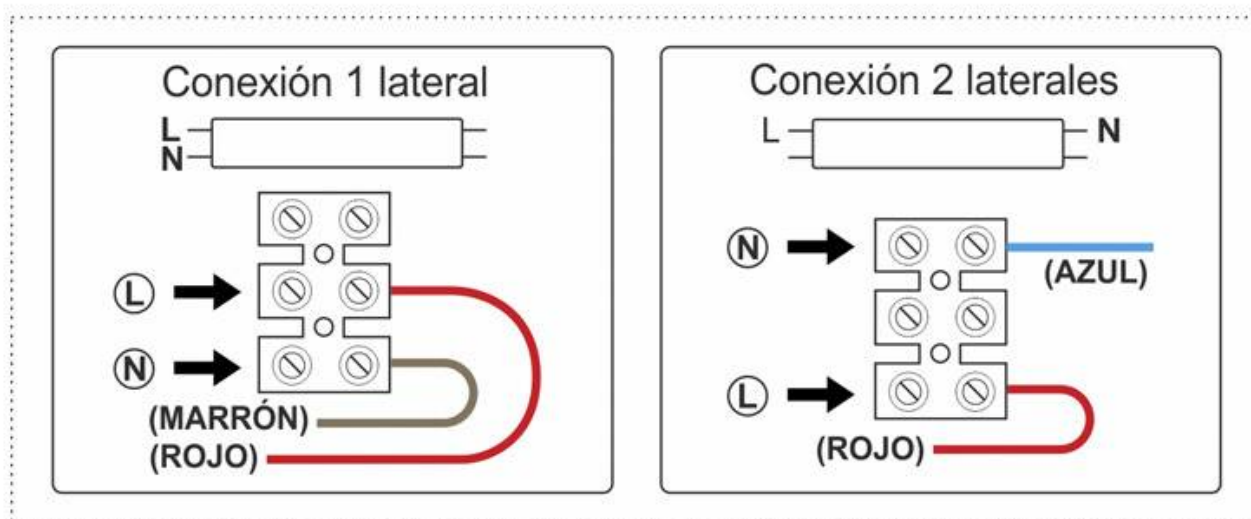

Soporte para Tubo LED T8 de 120 cm. Conexión uno o dos Laterales

Regleta con conectores T8 para instalar fácilmente 1 tubo LED de 120cm. Fácil configuración e instalación. Preparado para instalar tubos led con conexión a 1 ó 2 laterales.

ESPECIFICACIONES

Casquillo	T8 (TL-D)
Otros	Housing
Interior-externo	Interior
Protección IP	IP20

Referencia

LD1070911

Dimensiones del producto

30x1200x50mm

Dimensiones del packaging

5x124x7cm

Certificados

CE
ROHS
ECORAAE

DETALLES

Regleta con conectores T8 para instalar fácilmente 1 tubo LED de 120cm. Fácil configuración e instalación. Preparado

para instalar tubos led con **conexión a 1 ó 2 laterales.**

* **No incluye tubo led**

ESQUEMA DE INSTALACIÓN

GALERIA

AVISO

Datos sujetos a cambios sin aviso. Excepto errores y omisiones. Asegúrese de utilizar el archivo más reciente posible.