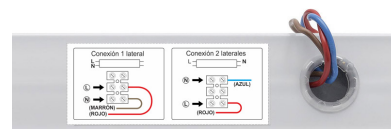

Soporte para Tubo LED T8 de 120 cm. Conexión uno o dos Laterales

Regleta con conectores T8 para instalar fácilmente 1 tubo LED de 120cm. Fácil configuración e instalación. Preparado para instalar tubos led con conexión a 1 ó 2 laterales.

ESPECIFICACIONES

Casquillo	T8 (TL-D)
Otros	Housing
Interior-exterior	Interior
Protección IP	IP20

Referencia

LD1070911

Dimensiones del producto

30x1200x50mm

Dimensiones del packaging

5x124x7cm

Certificados

CE
ROHS
ECORAAE

DETALLES

Regleta con conectores T8 para instalar fácilmente 1 tubo LED de 120cm. Fácil configuración e instalación. Preparado

para instalar tubos led con **conexión a 1 ó 2 laterales.**

* **No incluye tubo led**

ESQUEMA DE INSTALACIÓN

GALERIA

AVISO

Datos sujetos a cambios sin aviso. Excepto errores y omisiones. Asegúrese de utilizar el archivo más reciente posible.