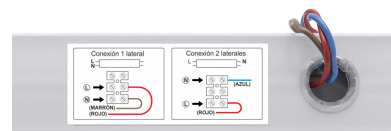

Soporte para Tubo LED T8 de 120 cm. Conexión uno o dos Laterales

Regleta con conectores T8 para instalar fácilmente 1 tubo LED de 120cm. Fácil configuración e instalación. Preparado para instalar tubos led con conexión a 1 ó 2 laterales.

ESPECIFICACIONES

Casquillo	T8 (TL-D)
Otros	Housing
Interior-externo	Interior
Protección IP	IP20

Referencia

LD1070911

Dimensiones del producto

30x1200x50mm

Dimensiones del packaging

5x124x7cm

Certificados

CE
ROHS
ECORAAE

DETALLES

Regleta con conectores T8 para instalar fácilmente 1 tubo LED de 120cm. Fácil configuración e instalación. Preparado

para instalar tubos led con **conexión a 1 ó 2 laterales.**

* **No incluye tubo led**

ESQUEMA DE INSTALACIÓN

GALERIA

AVISO

Datos sujetos a cambios sin aviso. Excepto errores y omisiones. Asegúrese de utilizar el archivo más reciente posible.