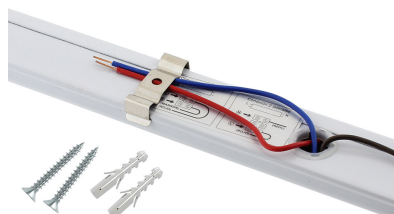

Soporte para Tubo LED T8 de 120 cm. Conexión uno o dos Laterales

Regleta con conectores T8 para instalar fácilmente 1 tubo LED de 120cm. Fácil configuración e instalación. Preparado para instalar tubos led con conexión a 1 ó 2 laterales.

ESPECIFICACIONES

Casquillo	T8 (TL-D)
Otros	Housing
Interior-externo	Interior
Protección IP	IP20

Referencia

LD1070911

Dimensiones del producto

30x1200x50mm

Dimensiones del packaging

5x124x7cm

Certificados

CE
ROHS
ECORAE

DETALLES

Regleta con conectores T8 para instalar fácilmente 1 tubo LED de 120cm. Fácil configuración e instalación. Preparado

para instalar tubos led con **conexión a 1 ó 2 laterales.**

* **No incluye tubo led**

ESQUEMA DE INSTALACIÓN

GALERIA

AVISO

Datos sujetos a cambios sin aviso. Excepto errores y omisiones. Asegúrese de utilizar el archivo más reciente posible.