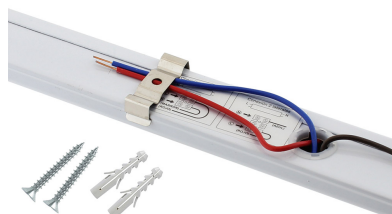

Soporte para Tubo LED T8 de 150 cm. Conexión uno o dos Laterales

Regleta con conectores T8 para instalar fácilmente 1 tubo LED de 150cm. Fácil configuración e instalación. Preparado para instalar tubos led con conexión a 1 ó 2 laterales.

ESPECIFICACIONES

Casquillo	T8 (TL-D)
Otros	Housing
Interior-externo	Interior
Protección IP	IP20

Referencia

LD1070912

Dimensiones del producto

30x1500x50mm

Dimensiones del packaging

5x154x7cm

Certificados

CE
ROHS
ECORAEE

DETALLES

Regleta con conectores T8 para instalar fácilmente 1 tubo LED de 150cm. Fácil configuración e instalación. Preparado

para instalar tubos led con **conexión a 1 ó 2 laterales.**

* **No incluye tubo led**

ESQUEMA DE INSTALACIÓN

GALERIA

AVISO

Datos sujetos a cambios sin aviso. Excepto errores y omisiones. Asegúrese de utilizar el archivo más reciente posible.