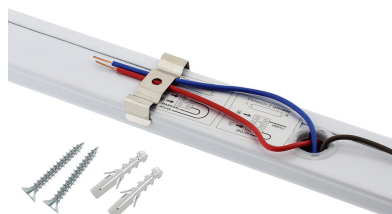

Soporte para Tubo LED T8 de 150 cm. Conexión uno o dos Laterales

Regleta con conectores T8 para instalar fácilmente 1 tubo LED de 150cm. Fácil configuración e instalación. Preparado para instalar tubos led con conexión a 1 ó 2 laterales.

ESPECIFICACIONES

Casquillo	T8 (TL-D)
Otros	Housing
Interior-externo	Interior
Protección IP	IP20

Referencia

LD1070912

Dimensiones del producto

30x1500x50mm

Dimensiones del packaging

5x154x7cm

Certificados

CE
ROHS
ECORAAE

DETALLES

Regleta con conectores T8 para instalar fácilmente 1 tubo LED de 150cm. Fácil configuración e instalación. Preparado

para instalar tubos led con **conexión a 1 ó 2 laterales.**

* **No incluye tubo led**

ESQUEMA DE INSTALACIÓN

GALERIA

AVISO

Datos sujetos a cambios sin aviso. Excepto errores y omisiones. Asegúrese de utilizar el archivo más reciente posible.