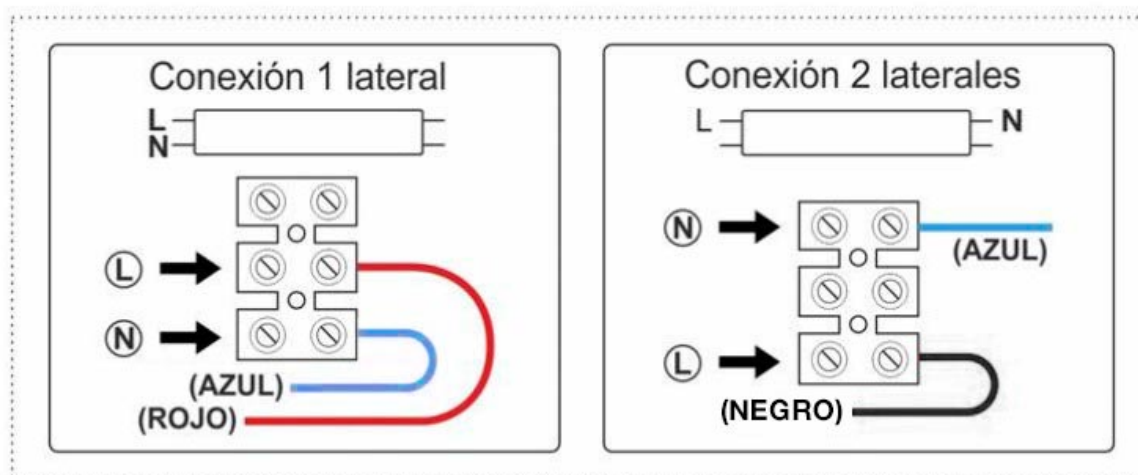

Soporte para Tubo LED T8 de 150 cm. Conexión uno o dos Laterales

Regleta con conectores T8 para instalar fácilmente 1 tubo LED de 150cm. Fácil configuración e instalación. Preparado para instalar tubos led con conexión a 1 ó 2 laterales.

ESPECIFICACIONES

Casquillo	T8 (TL-D)
Otros	Housing
Interior-externo	Interior
Protección IP	IP20

Referencia

LD1070912

Dimensiones del producto

30x1500x50mm

Dimensiones del packaging

5x154x7cm

Certificados

CE
ROHS
ECORAEE

DETALLES

Regleta con conectores T8 para instalar fácilmente 1 tubo LED de 150cm. Fácil configuración e instalación. Preparado

para instalar tubos led con **conexión a 1 ó 2 laterales.**

* **No incluye tubo led**

ESQUEMA DE INSTALACIÓN

GALERIA

AVISO

Datos sujetos a cambios sin aviso. Excepto errores y omisiones. Asegúrese de utilizar el archivo más reciente posible.