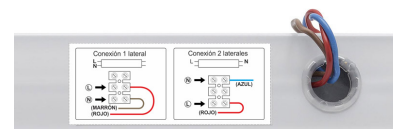

Soporte para Tubo LED T8 de 150 cm. Conexión uno o dos Laterales

Regleta con conectores T8 para instalar fácilmente 1 tubo LED de 150cm. Fácil configuración e instalación. Preparado para instalar tubos led con conexión a 1 ó 2 laterales.

ESPECIFICACIONES

Casquillo	T8 (TL-D)
Otros	Housing
Interior-externo	Interior
Protección IP	IP20

Referencia

LD1070912

Dimensiones del producto

30x1500x50mm

Dimensiones del packaging

5x154x7cm

Certificados

CE
ROHS
ECORAEE

DETALLES

Regleta con conectores T8 para instalar fácilmente 1 tubo LED de 150cm. Fácil configuración e instalación. Preparado

para instalar tubos led con **conexión a 1 ó 2 laterales.**

* **No incluye tubo led**

ESQUEMA DE INSTALACIÓN

GALERIA

AVISO

Datos sujetos a cambios sin aviso. Excepto errores y omisiones. Asegúrese de utilizar el archivo más reciente posible.