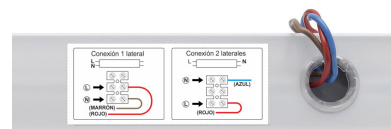

Soporte para Tubo LED T8 de 150 cm. Conexión uno o dos Laterales

Regleta con conectores T8 para instalar fácilmente 1 tubo LED de 150cm. Fácil configuración e instalación. Preparado para instalar tubos led con conexión a 1 ó 2 laterales.

Certificados

CE
ROHS
ECORAAE

DETALLES

Regleta con conectores T8 para instalar fácilmente 1 tubo LED de 150cm. Fácil configuración e instalación. Preparado

para instalar tubos led con **conexión a 1 ó 2 laterales.**

* **No incluye tubo led**

ESQUEMA DE INSTALACIÓN

GALERIA

AVISO

Datos sujetos a cambios sin aviso. Excepto errores y omisiones. Asegúrese de utilizar el archivo más reciente posible.