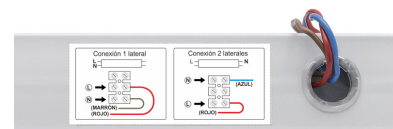

Soporte para Tubo LED T8 de 150 cm. Conexión uno o dos Laterales

Regleta con conectores T8 para instalar fácilmente 1 tubo LED de 150cm. Fácil configuración e instalación. Preparado para instalar tubos led con conexión a 1 ó 2 laterales.

ESPECIFICACIONES

Casquillo	T8 (TL-D)
Otros	Housing
Interior-exterior	Interior
Protección IP	IP20

Referencia

LD1070912

Dimensiones del producto

30x1500x50mm

Dimensiones del packaging

5x154x7cm

Certificados

CE
ROHS
ECORAAE

DETALLES

Regleta con conectores T8 para instalar fácilmente 1 tubo LED de 150cm. Fácil configuración e instalación. Preparado

para instalar tubos led con **conexión a 1 ó 2 laterales.**

* **No incluye tubo led**

ESQUEMA DE INSTALACIÓN

GALERIA

AVISO

Datos sujetos a cambios sin aviso. Excepto errores y omisiones. Asegúrese de utilizar el archivo más reciente posible.