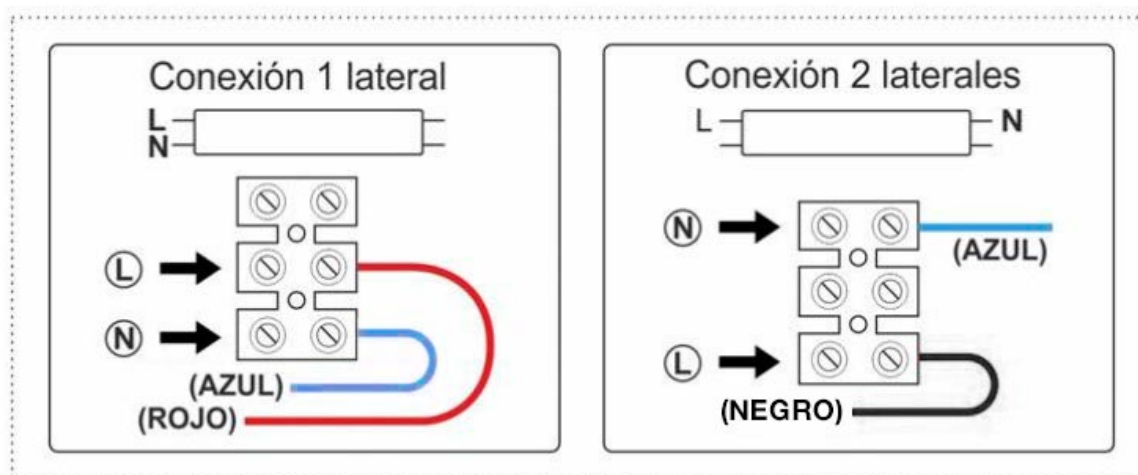

Soporte para Tubo LED T8 de 150 cm. Conexión uno o dos Laterales

Regleta con conectores T8 para instalar fácilmente 1 tubo LED de 150cm. Fácil configuración e instalación. Preparado para instalar tubos led con conexión a 1 ó 2 laterales.

ESPECIFICACIONES

Casquillo	T8 (TL-D)
Otros	Housing
Interior-externo	Interior
Protección IP	IP20

Referencia

LD1070912

Dimensiones del producto

30x1500x50mm

Dimensiones del packaging

5x154x7cm

Certificados

CE
ROHS
ECORAAE

DETALLES

Regleta con conectores T8 para instalar fácilmente 1 tubo LED de 150cm. Fácil configuración e instalación. Preparado

para instalar tubos led con **conexión a 1 ó 2 laterales.**

* **No incluye tubo led**

ESQUEMA DE INSTALACIÓN

GALERIA

AVISO

Datos sujetos a cambios sin aviso. Excepto errores y omisiones. Asegúrese de utilizar el archivo más reciente posible.