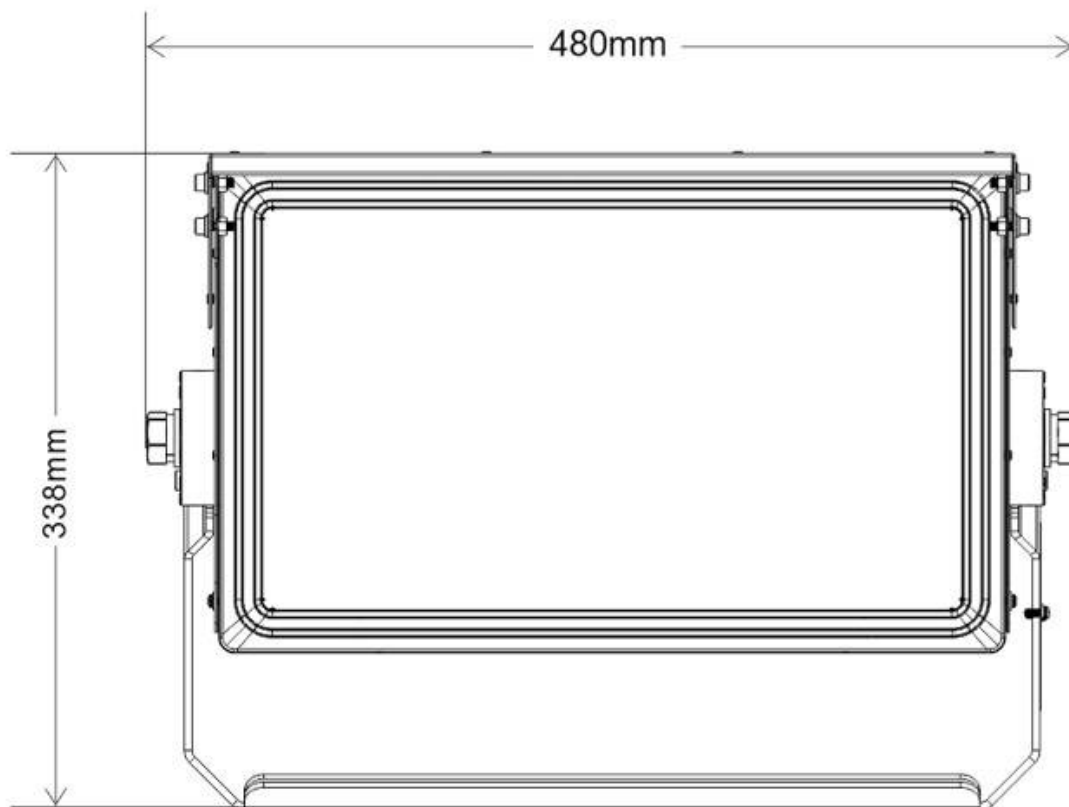

ESQUEMA DE INSTALACIÓN