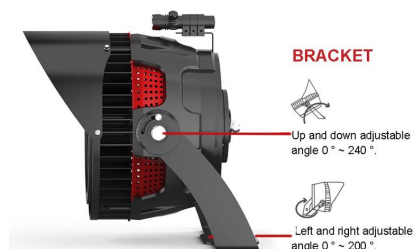

Instalación