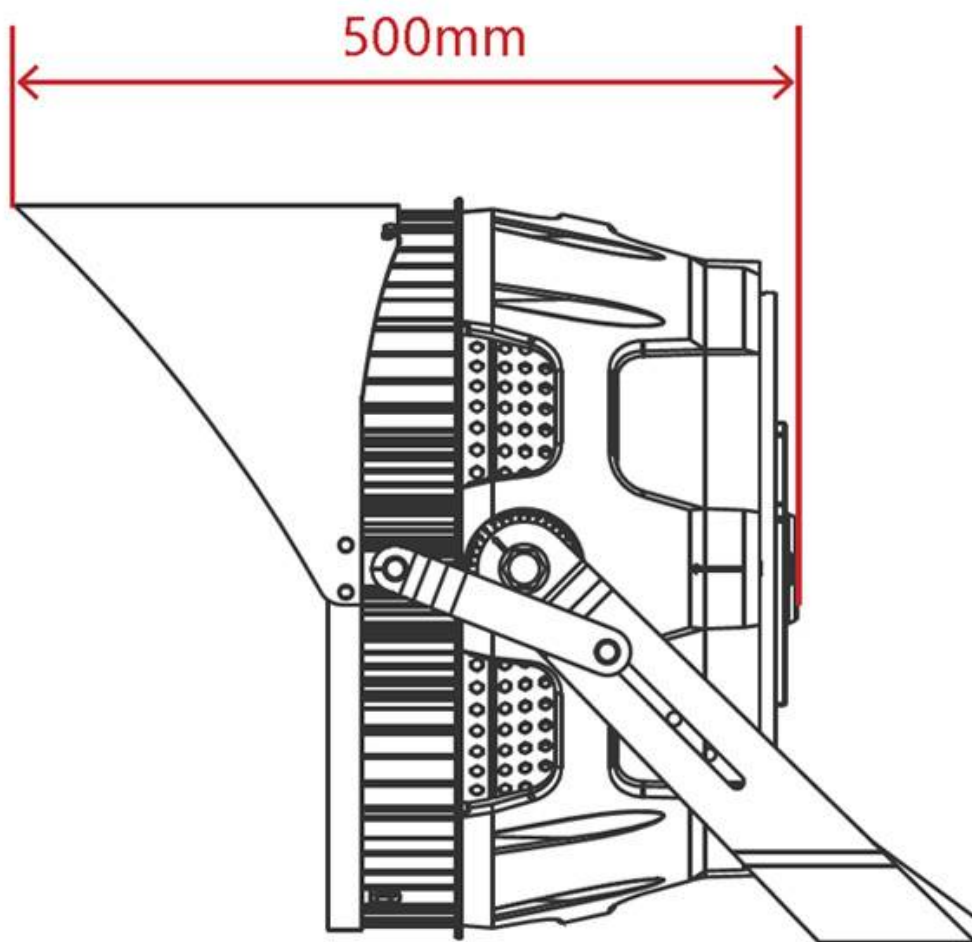

ESQUEMA DE INSTALACIÓN