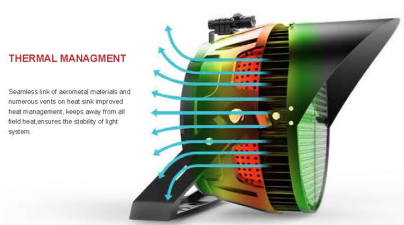

Instalación