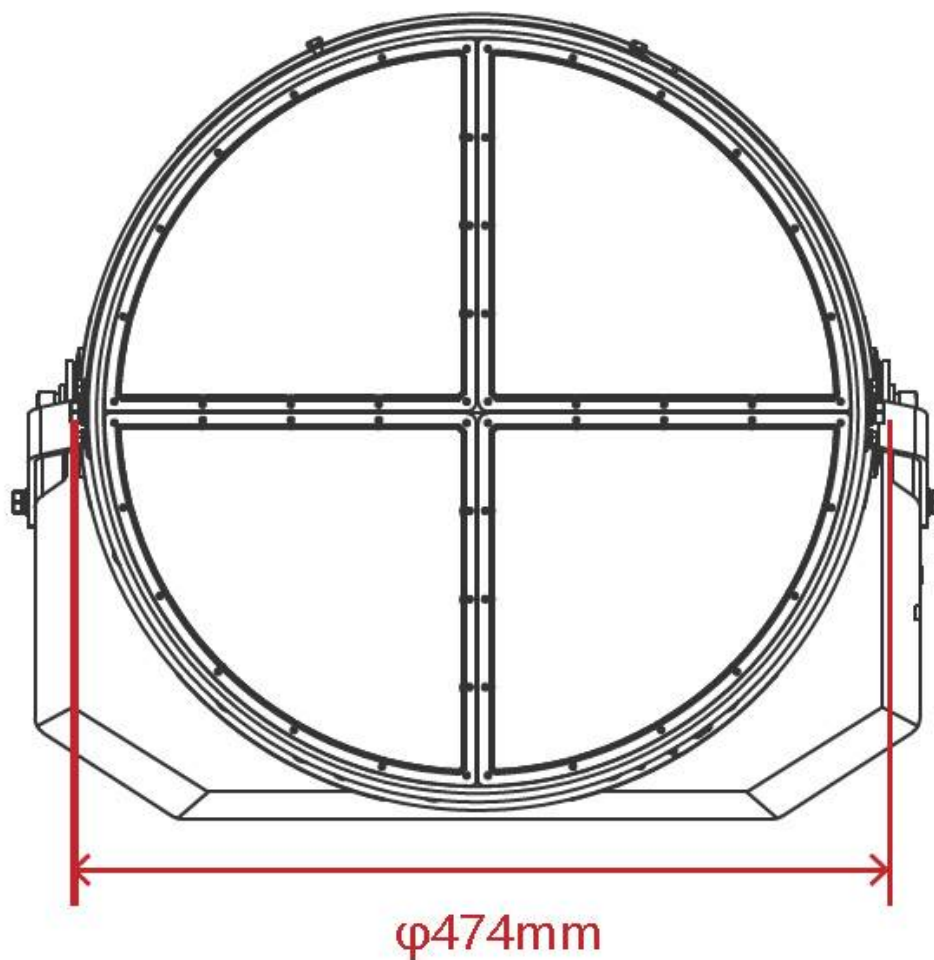

ESQUEMA DE INSTALACIÓN