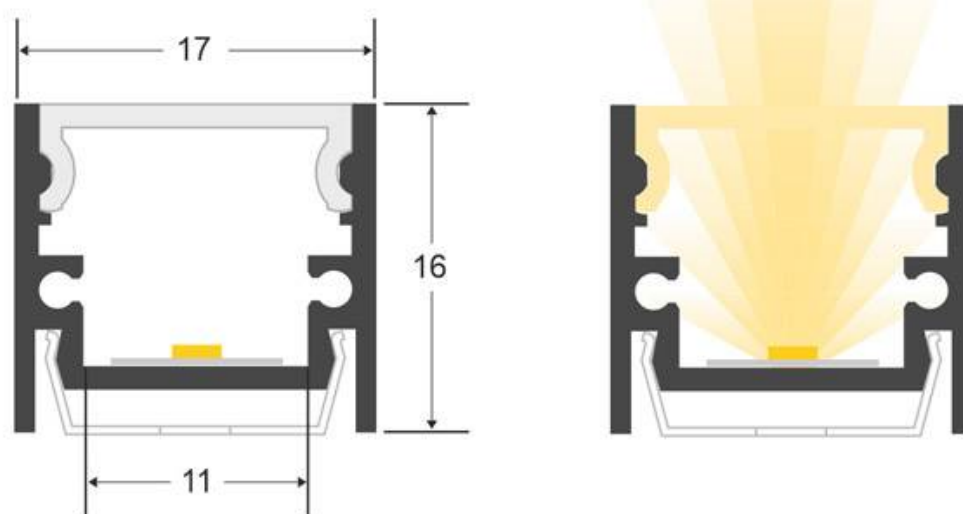

#### Dimensiones del producto

17x600x16mm

Gracias a sus reducidas dimensiones de solo 17mm de ancho y 16mm de altura, puede ser instalado en cualquier lugar.

Su amplia gama de accesorios (se venden por separado) se pueden combinar para formar una iluminación lineal personalizada de hasta 10 metros con alimentación DC24V por un extremo y hasta hasta 20 metros con alimentación DC24V por los dos extremos.

### Características:

- 1, Tamaño 17 mm x 16 mm.
- 2, 120 LED por metro.
- 3, Cuerpo de aluminio con disipador de calor + aluminio

PCB.

4, Potencia: 14.4W por metro.

5, Alta densidad de iluminación sin puntos, efecto de iluminación continua.

## ESQUEMA DE INSTALACIÓN

Distribución lumínica

Instalación