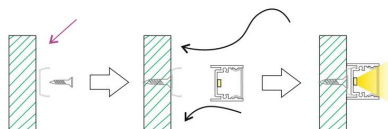

### Incluye:

- 1 Barra led CONNECT de 60cm
- 2 Clips de sujección
- 2 Tapas laterales

**\* Requiere Fuente de alimentación DC24V y cable de conexión (no incluido)**

En accesorios disponibles encontrarás piezas opcionales para interconectar las barras CONNECT entre ellas.

## ESQUEMA DE INSTALACIÓN

Distribución lumínica

Instalación