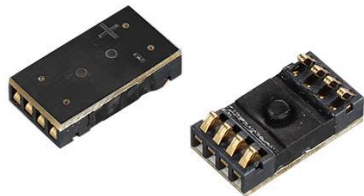

Conector interior CONNECT

Conector interior para Barra led CONNECT. Permite una conexión fácil y segura para unir dos barras led y ampliar el lineal hasta 20 metros de longitud de forma sencilla. 1 unidad.

ESPECIFICACIONES

CRI	85
Número de leds	39
Tira led - Tipo perfil	9barra-luz
Interior-exterior	Interior
Aislamiento electrico	Luminaria de clase III
Otros	Pantalla protectora, Kit todo incluido

Referencia

LD1057053

Dimensiones del producto

15x15x5mm

Dimensiones del packaging

2x2x1cm

Certificados

CE
ROHS
ECORAAE

DETALLES

Conector interior para Barra led CONNECT. Permite una conexión fácil y segura para unir dos barras led y ampliar

el lineal hasta 20 metros de longitud de forma sencilla. 1 unidad.

GALERIA

AVISO

Datos sujetos a cambios sin aviso. Excepto errores y omisiones. Asegúrese de utilizar el archivo más reciente posible.