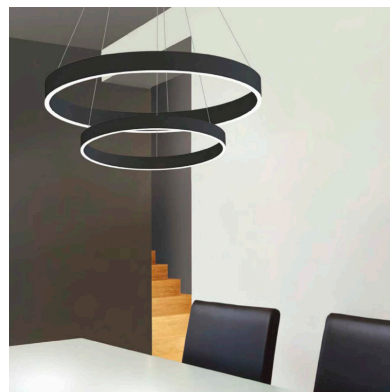

Ficha técnica

Lámpara colgante RINGEND 38W, negro, Triac regulable, Ø60cm

LEDBOX®

GALERIA