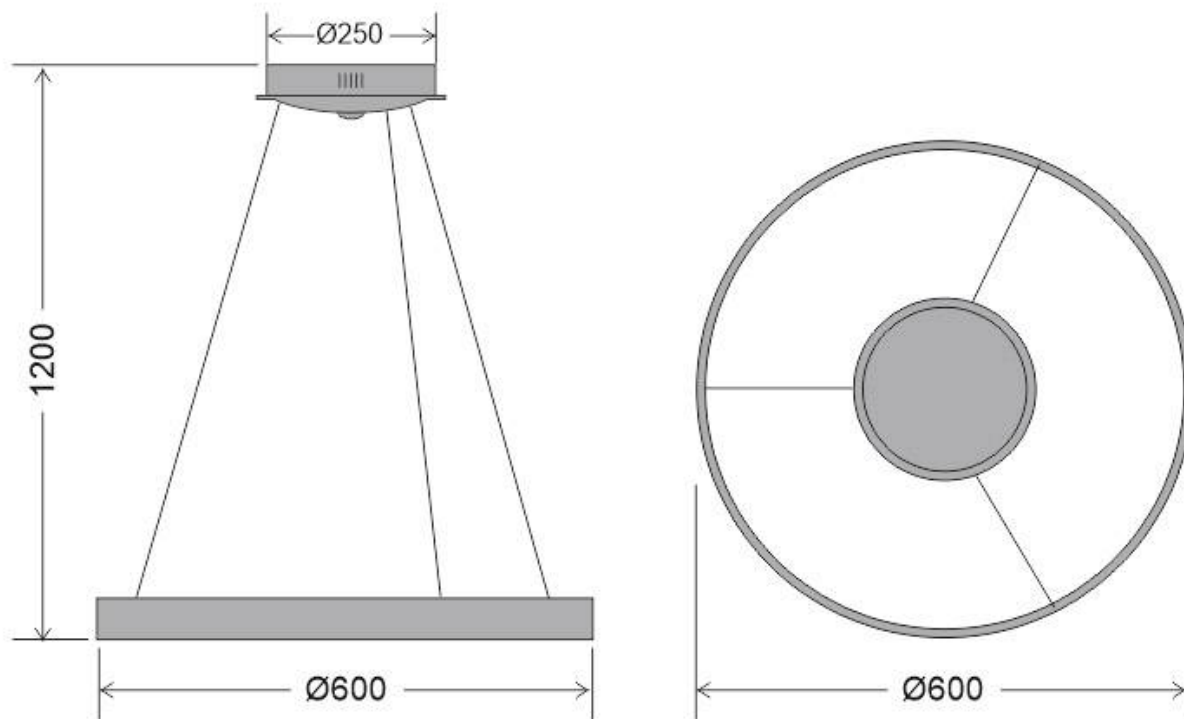

Ficha técnica

Lámpara colgante RINGEND 38W, negro, Triac regulable, Ø60cm

LEDBOX®

ESQUEMA DE INSTALACIÓN