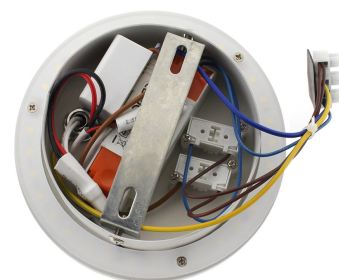

Aplique Led ARTNOS Ø140mm, 3+5W, blanco

Luminaria LED realizada en aluminio de gran calidad y lacado en color blanco con iluminación de lectura y ambiental. Emite un haz de luz dirigida en cualquier dirección y un haz de luz perimetral para dar iluminación ambiental sin emisión de calor y gran eficiencia. Se puede instalar junto a la cama o sobre ella y sustituir así a una lámpara de mesa de noche. La lámpara se enciende y apaga mediante un interruptor incorporado en el soporte de pared.

Certificados

CE
ROHS
ECORAE

Ficha técnica

Aplique Led ARTNOS Ø140mm, 3+5W, blanco

LEDBOX®

DETALLES

El **aplique LED ARTNOS** es una luminaria LED realizada en aluminio de gran calidad y lacado en color blanco con iluminación de lectura y ambiental. Emite un haz de luz dirigida en cualquier dirección y un haz de luz perimetral para dar iluminación ambiental sin emisión de calor y gran eficiencia. Se puede instalar junto a la cama o sobre ella y sustituir así a una lámpara de mesa de noche. La lámpara se enciende y apaga mediante un interruptor incorporado

en el soporte de pared.

Su diseño y gran resistencia lo convierten en una pieza elegante y funcional muy apreciada por los profesionales de la decoración.

Una lámpara de la máxima calidad ideal para todo tipo de ambientes modernos y minimalistas.

ESQUEMA DE INSTALACIÓN

GALERIA

Ficha técnica

Aplicador Led ARTNOS Ø140mm, 3+5W, blanco

LED BOX®

AVISO

Datos sujetos a cambios sin aviso. Excepto errores y omisiones. Asegúrese de utilizar el archivo más reciente posible.