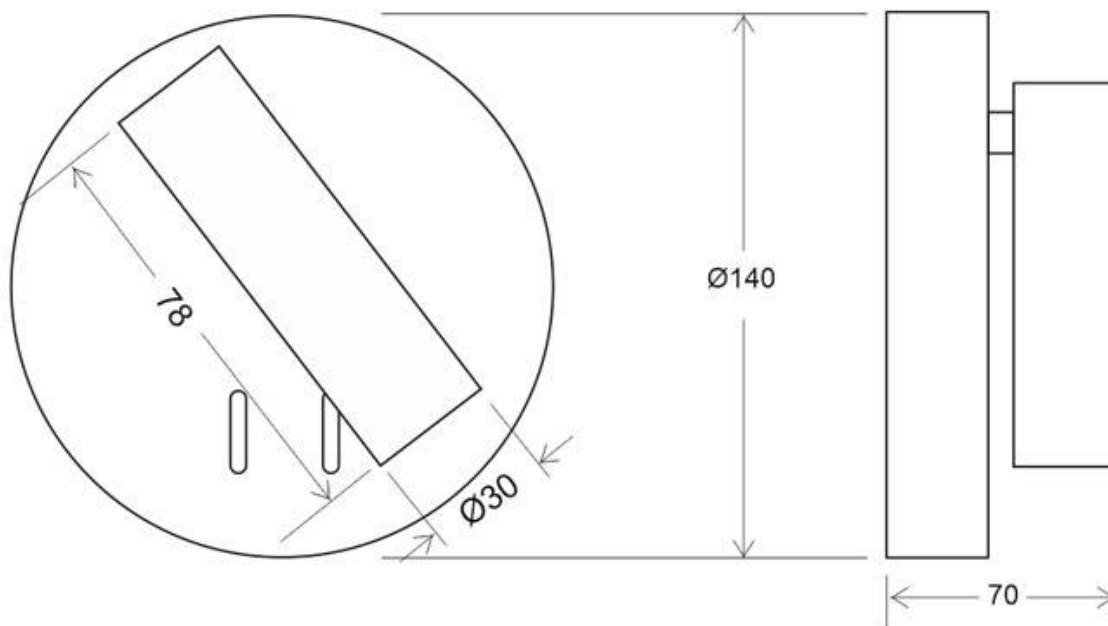

ESQUEMA DE INSTALACIÓN