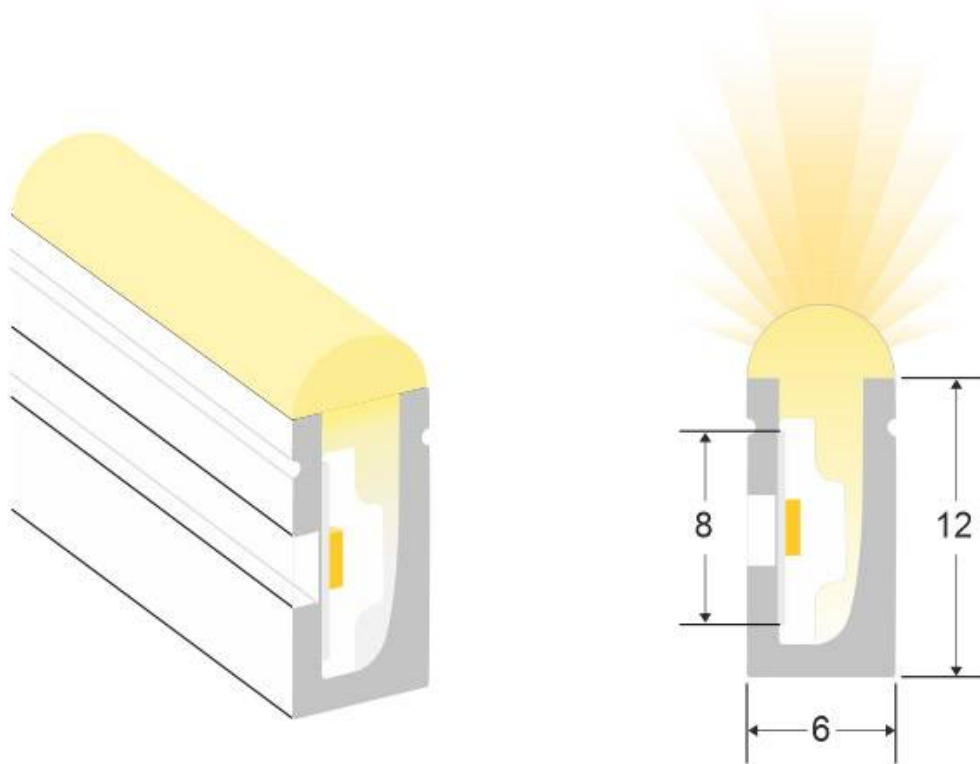

Dimensiones del producto

6x5000x12mm

Dimensiones del packaging

25x25x2cm

Certificados

CE
ROHS
ECORAE

MODELOS

Color de luz	Temperatura color (k)	Luminosidad (lm)
Blanco cálido	3000K	900lm
Blanco neutro	4000K	950lm
Blanco frío	6000K	1000lm
Rosa/Magenta		
Rojo		
Azul		
Verde		
Violeta		
Ambar		

Ficha técnica

Led NEON Flex, 6x12mm, DC12V, 120Led/m, 5m, 60w

LED BOX[®]

ESQUEMA DE INSTALACIÓN

Ficha técnica

Led NEON Flex, 6x12mm, DC12V, 120Led/m, 5m, 60w

LEDBOX®

GALERIA