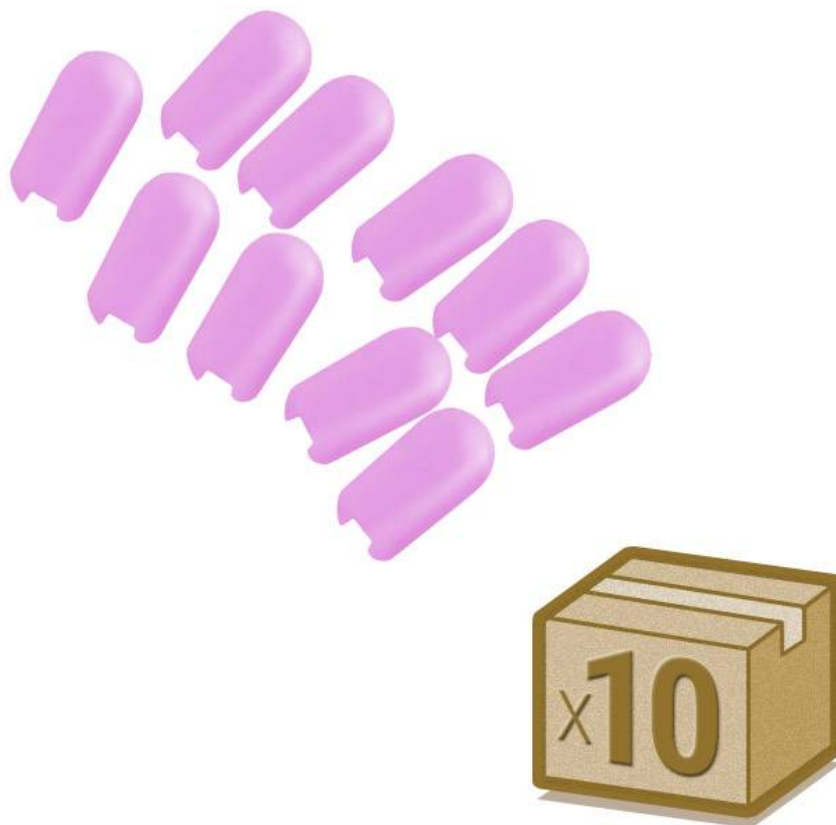

Tapa NEON silicona 6x12mm color rosa, interior, pack 10pcs

Pack de 10 tapas de tapas de inicio/final de línea pasar el cable de conexión por la parte inferior y conectar a la tira led en el tubo de silicona NEON. Se aconseja utilizar silicona pegamento o algún otro material adhesivo para fijarlo. Para uso en interiores.

10x10x2cm

Certificados

CE
ROHS
ECORAEE

DETALLES

Pack de 10 tapas de tapas de inicio/final de línea pasar el cable de conexión por la parte inferior y conectar a la tira led en el tubo de silicona NEON. Se aconseja utilizar silicona pegamento o algún otro material adhesivo para

fijarlo. Para uso en interiores.

Permite rematar perfectamente los extremos del neon led y conseguir acabados perfectos. Ideal para rotulación o decoración, para uso en interiores.

Ficha técnica

Tapa NEON silicona 6x12mm color rosa, interior, pack 10pcs

LEDBOX®

Ficha técnica

Tapa NEON silicona 6x12mm color rosa, interior, pack 10pcs

LEDBOX®

GALERIA

Ficha técnica

Tapa NEON silicona 6x12mm color rosa, interior, pack 10pcs

LEDBOX®