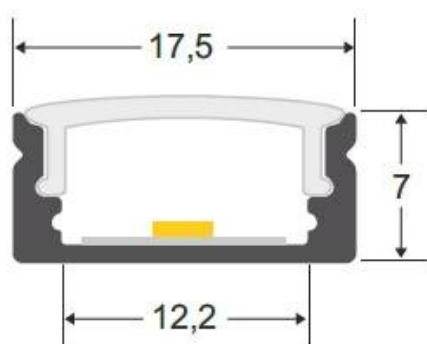

Ficha técnica

Barra lineal LED SENSA con sensor PIR, 18W, DC12V, 100cm

LEDBOX®

ESQUEMA DE INSTALACIÓN