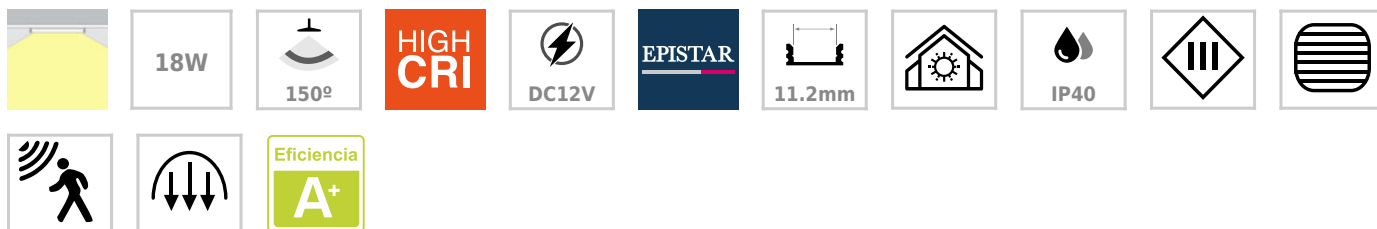

## Barra lineal LED SENSA con sensor PIR, 18W, DC12V, 100cm

Luminaria led especialmente concebidas para la iluminación de interiores de armarios, estanterías, baldas, caravanas, etc. Con sensor PIR que activa la luminaria automáticamente cuando detecta movimiento.

### ESPECIFICACIONES

Potencia	<b>18W</b>
Flujo luminoso	<b>1280lm</b>
Ángulo de apertura	<b>150º</b>
Temperatura de color	<b>3000K</b>
CRI	<b>85</b>
Número de leds	<b>120</b>
Alimentación	<b>DC12V</b>
Tensión de funcionamiento	<b>DC12V</b>
Chip	<b>Epistar SMD2835</b>
Ancho alojamiento	<b>11.2mm</b>
Interior-exterior	<b>Interior</b>
Protección IP	<b>IP40</b>
Aislamiento electrico	<b>Luminaria de clase III</b>
Otros	<b>Pantalla protectora, Reflector de aluminio</b>
Sensores	<b>movimiento</b>
Etiqueta energética	<b>A+</b>