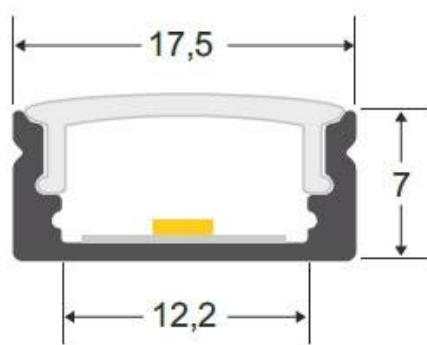

ESPECIFICACIONES

Potencia	18W
Flujo luminoso	1280lm
Ángulo de apertura	150º
Temperatura de color	3000K
CRI	85
Número de leds	120
Alimentación	DC12V
Tensión de funcionamiento	DC12V
Chip	Epistar SMD2835
Ancho alojamiento	11.2mm
Interior-exterior	Interior
Protección IP	IP40
Aislamiento eléctrico	Luminaria de clase III
Otros	Pantalla protectora, Reflector de aluminio
Sensores	movimiento
Etiqueta energética	A+

Referencia

LD1057058

Color de luz

Blanco cálido

Dimensiones del producto

18x100x8mm

Dimensiones del packaging

2x100x2cm

Incluye cable de 20cm con conector jack hembra para conectar a un adaptador de corriente (no incluido).

Requiere fuente de alimentación DC 12V.

Ficha técnica

Barra lineal LED SENSA con sensor PIR, 18W, DC12V, 100cm

LEDBOX®

ESQUEMA DE INSTALACIÓN

Ficha técnica

Barra lineal LED SENSA con sensor PIR, 18W, DC12V, 100cm

LEDBOX®

GALERIA

Ficha técnica

Barra lineal LED SENSA con sensor PIR, 18W, DC12V, 100cm