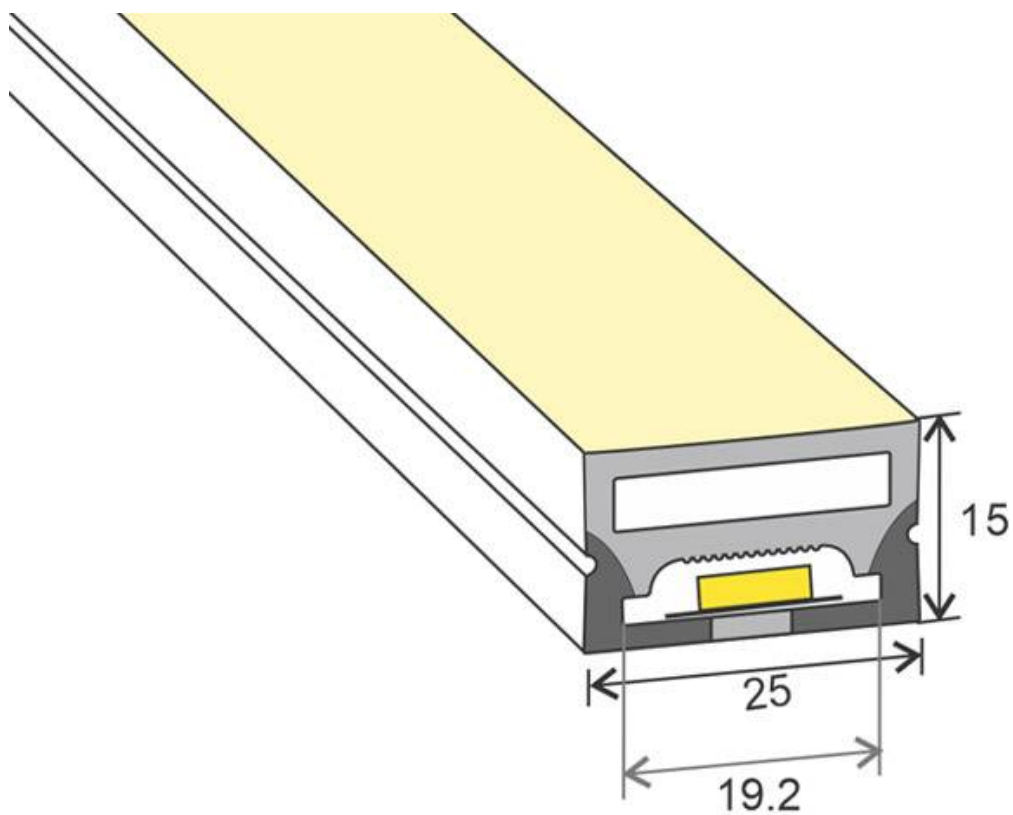

Ficha técnica

Led NEON Flex, 25*15mm, DC24V, 240Led/m, 5m

LEDBOX®

ESQUEMA DE INSTALACIÓN