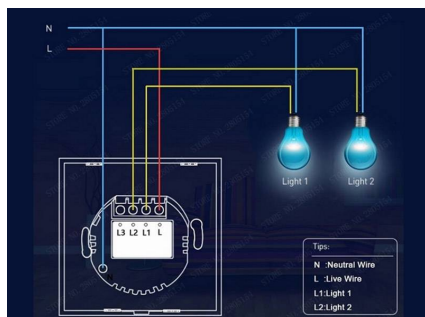

Puedes controlar tus luces a través del interruptor WiFi inteligente por teléfono móvil en cualquier momento, en

Ficha técnica

Interruptor táctil triple WiFi-Voz, blanco

LEDBOX®

cualquier lugar, siempre y cuando esté conectado a la Red.

Interruptor inteligente de Control de voz manos libres
Compatible con Alexa, Google Home y con control de voz
para encender y apagar las cortinas, persianas o estores.

Incluye:

- Interruptor WiFi
- Guía de usuario
- Tornillos

ESQUEMA DE INSTALACIÓN

Instalación

GALERIA

AVISO

Datos sujetos a cambios sin aviso. Excepto errores y omisiones. Asegúrese de utilizar el archivo más reciente posible.