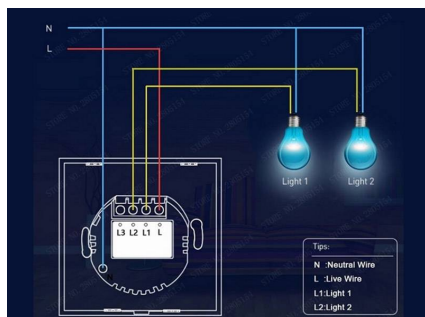

Puedes controlar tus luces a través del interruptor WiFi inteligente por teléfono móvil en cualquier momento, en

Ficha técnica

Interruptor táctil WiFi-Voz, blanco

LEDBOX®

cualquier lugar, siempre y cuando esté conectado a la Red.

Interruptor inteligente de Control de voz manos libres
Compatible con Alexa, Google Home y con control de voz
para encender y apagar las cortinas, persianas o estores.

Incluye:

- Interruptor WiFi
- guía de usuario
- tornillos

ESQUEMA DE INSTALACIÓN

Instalación

GALERIA

AVISO

Datos sujetos a cambios sin aviso. Excepto errores y omisiones. Asegúrese de utilizar el archivo más reciente posible.