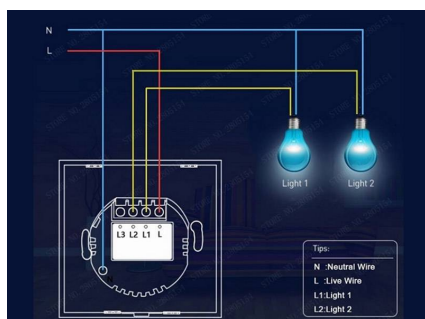

Puedes controlar tus luces a través del interruptor WiFi inteligente por teléfono móvil en cualquier momento, en

Ficha técnica

Interruptor táctil WiFi-Voz, blanco

LEDBOX®

cualquier lugar, siempre y cuando esté conectado a la Red.

Interruptor inteligente de Control de voz manos libres
Compatible con Alexa, Google Home y con control de voz
para encender y apagar las cortinas, persianas o estores.

Incluye:

- Interruptor WiFi
- guía de usuario
- tornillos

ESQUEMA DE INSTALACIÓN

Instalación

GALERIA

AVISO

Datos sujetos a cambios sin aviso. Excepto errores y omisiones. Asegúrese de utilizar el archivo más reciente posible.