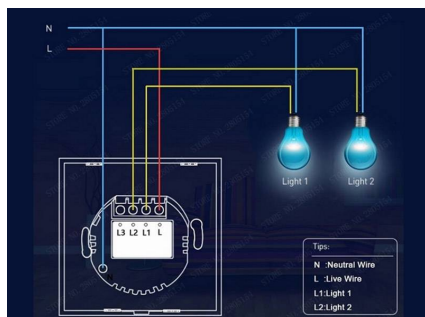

Instalación