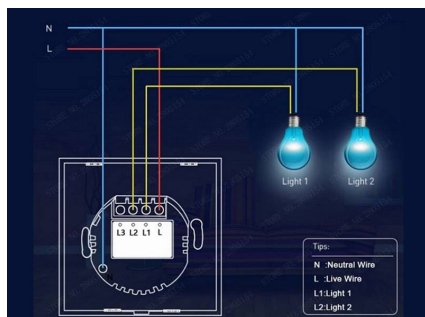

Puedes controlar tus luces a través del interruptor WiFi inteligente por teléfono móvil en cualquier momento, en

Ficha técnica

Interruptor táctil doble WiFi-Voz, blanco

LEDBOX®

cualquier lugar, siempre y cuando esté conectado a la Red.

Interruptor inteligente de Control de voz manos libres
Compatible con Alexa, Google Home y con control de voz
para encender y apagar las cortinas, persianas o estores.

Incluye:

- Interruptor WiFi
- guía de usuario
- tornillos

ESQUEMA DE INSTALACIÓN

Instalación

GALERIA

AVISO

Datos sujetos a cambios sin aviso. Excepto errores y omisiones. Asegúrese de utilizar el archivo más reciente posible.