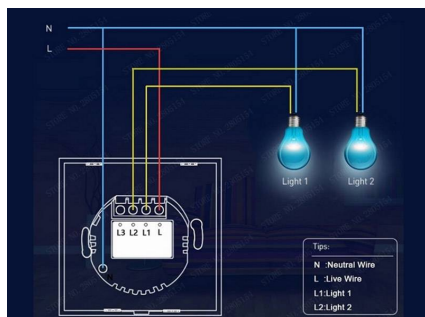

Interruptor inteligente de Control de voz manos libres Compatible con Alexa, Google Home y con control de voz para encender y apagar las cortinas, persianas o estores.

Incluye:

- Interruptor WiFi
- Guía de usuario
- Tornillos

ESQUEMA DE INSTALACIÓN

Instalación

GALERIA

AVISO

Datos sujetos a cambios sin aviso. Excepto errores y omisiones. Asegúrese de utilizar el archivo más reciente posible.