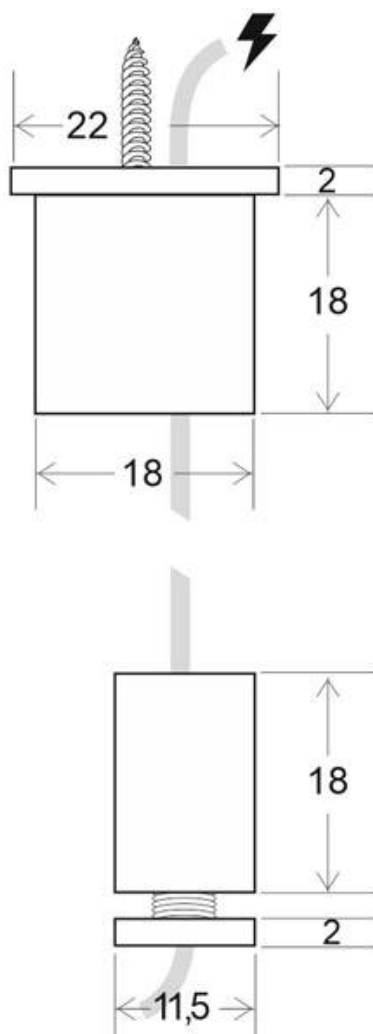

ESQUEMA DE INSTALACIÓN