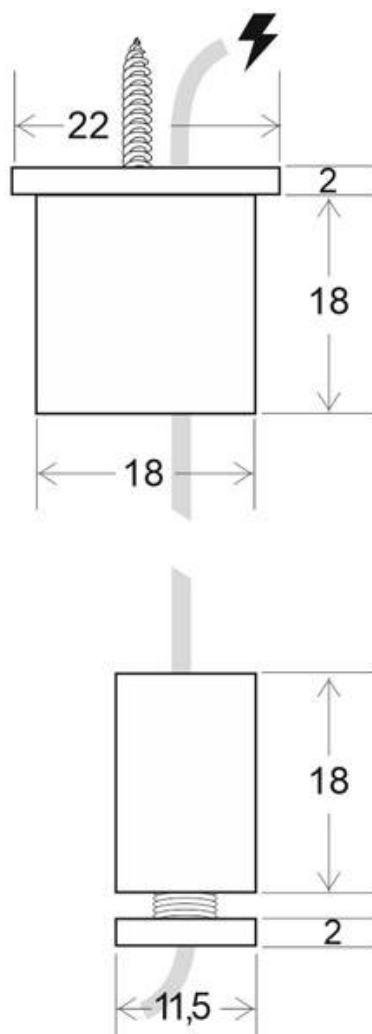

ESQUEMA DE INSTALACIÓN