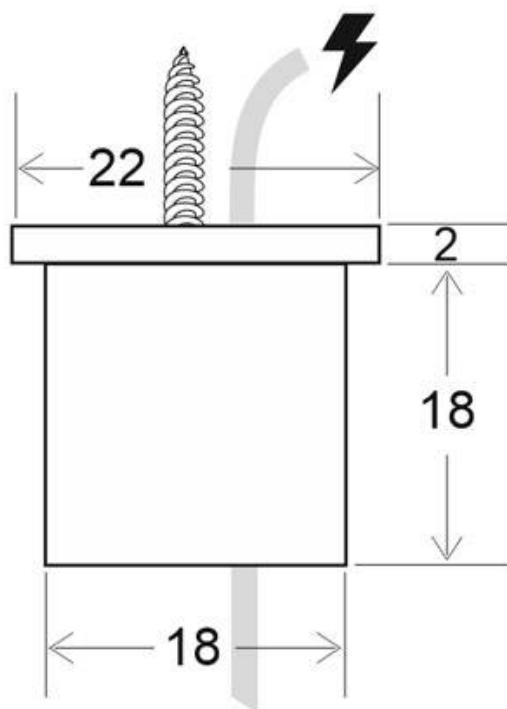

6suspendida

Interior-exterior

Interior

Referencia

LD1055366

Dimensiones del producto

18x18x20mm

Dimensiones del packaging

3x3x3cm

Certificados

CE
ROHS
ECORAEE

DETALLES

Conector para atornillar al techo y pasar el cable electrificado de forma sencilla sin necesidad de caja de conexiones.

Dispone de presa para sujetar el cable. La conexión y el cable sobrante se hacen en el faso techo.

Incluye: pieza de sujeción al techo con tornillo allen sin cabeza para apretar el cable, tornillo y taco para sujeción al techo.

ESQUEMA DE INSTALACIÓN

GALERIA

AVISO

Datos sujetos a cambios sin aviso. Excepto errores y omisiones. Asegúrese de utilizar el archivo más reciente posible.