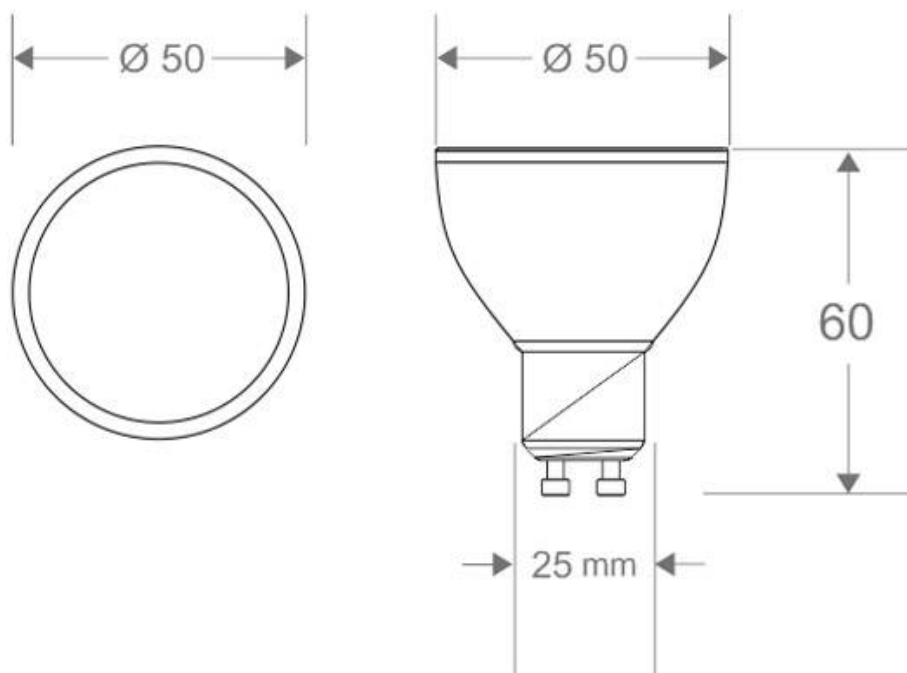

ESQUEMA DE INSTALACIÓN