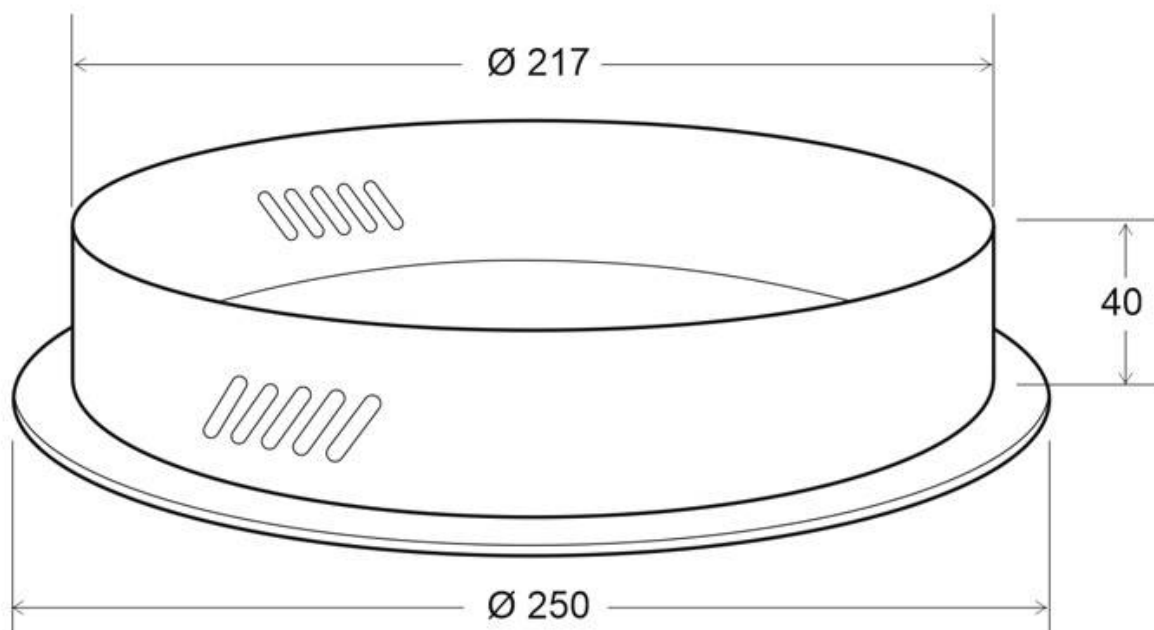

Florón redondo blanco, Ø250mm

Florón redondo blanco, Ø250x40mm

ESPECIFICACIONES

Interior-exterior

Interior

Referencia

LD2013076

Dimensiones del producto

250x250x40mm

Dimensiones del packaging

25x25x4cm

Certificados

CE
ROHS
ECORAE

DETALLES

Florón redondo blanco, Ø250x40mm

Ficha técnica

Florón redondo blanco, Ø250mm

LEDBOX®

ESQUEMA DE INSTALACIÓN

Ficha técnica

Florón redondo blanco, Ø250mm

LEDBOX®

GALERIA

AVISO