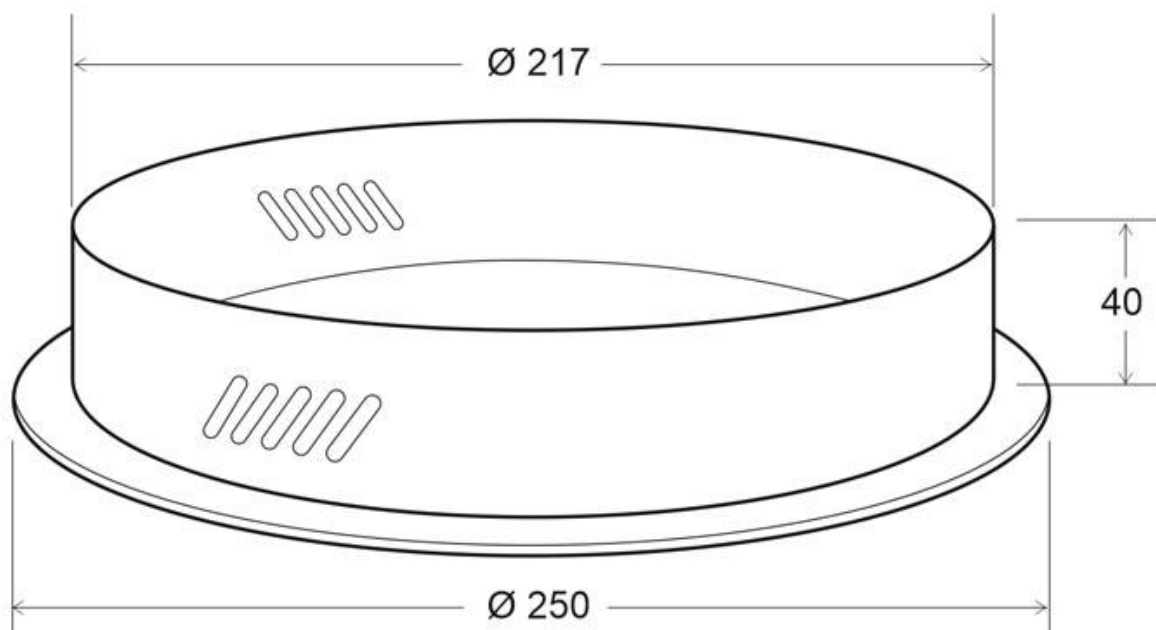

Florón redondo blanco, Ø250mm

Florón redondo blanco, Ø250x40mm

ESPECIFICACIONES

Interior-exterior

Interior

Referencia

LD2013076

Dimensiones del producto

250x250x40mm

Dimensiones del packaging

25x25x4cm

Certificados

CE
ROHS
ECORAEE

DETALLES

Florón redondo blanco, Ø250x40mm

Ficha técnica

Florón redondo blanco, Ø250mm

LEDBOX®

ESQUEMA DE INSTALACIÓN

Ficha técnica

Florón redondo blanco, Ø250mm

LEDBOX®

GALERIA

Ficha técnica

Florón redondo blanco, Ø250mm

LEDBOX®

AVISO

Datos sujetos a cambios sin aviso. Excepto errores y omisiones. Asegúrese de utilizar el archivo más reciente posible.