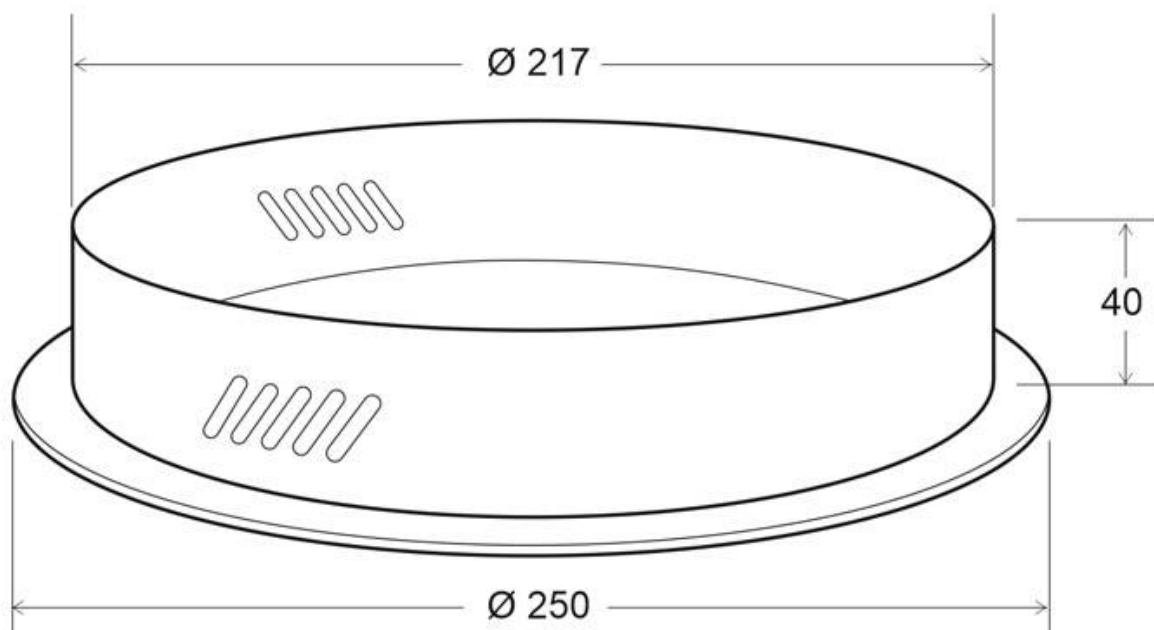

Florón redondo blanco, Ø250mm

Florón redondo blanco, Ø250x40mm

ESPECIFICACIONES

Interior-exterior

Interior

Referencia

LD2013076

Dimensiones del producto

250x250x40mm

Dimensiones del packaging

25x25x4cm

Certificados

CE
ROHS
ECORAE

DETALLES

Florón redondo blanco, Ø250x40mm

ESQUEMA DE INSTALACIÓN

Ficha técnica

Florón redondo blanco, Ø250mm

LEDBOX®

GALERIA

Ficha técnica

Florón redondo blanco, Ø250mm

LEDBOX®

AVISO