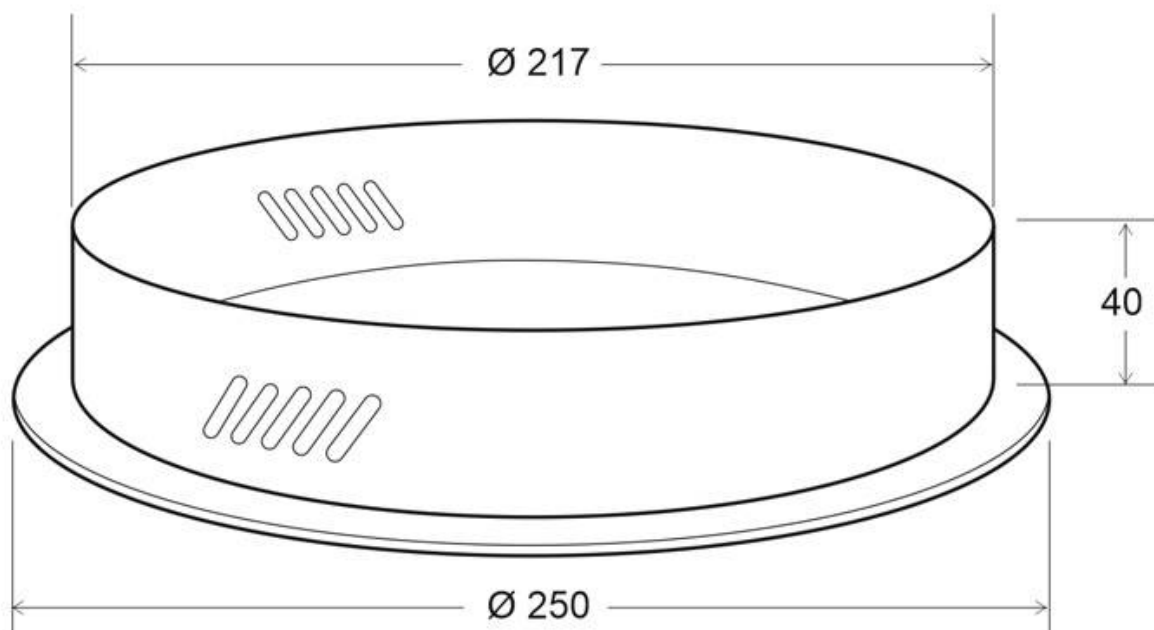

Florón redondo blanco, Ø250mm

Florón redondo blanco, Ø250x40mm

ESPECIFICACIONES

Interior-exterior

Interior

Referencia

LD2013076

Dimensiones del producto

250x250x40mm

Dimensiones del packaging

25x25x4cm

Certificados

CE
ROHS
ECORAE

DETALLES

Florón redondo blanco, Ø250x40mm

Ficha técnica

Florón redondo blanco, Ø250mm

LEDBOX®

ESQUEMA DE INSTALACIÓN

Ficha técnica

Florón redondo blanco, Ø250mm

LEDBOX®

GALERIA

Ficha técnica

Florón redondo blanco, Ø250mm

LEDBOX®

AVISO

Datos sujetos a cambios sin aviso. Excepto errores y omisiones. Asegúrese de utilizar el archivo más reciente posible.