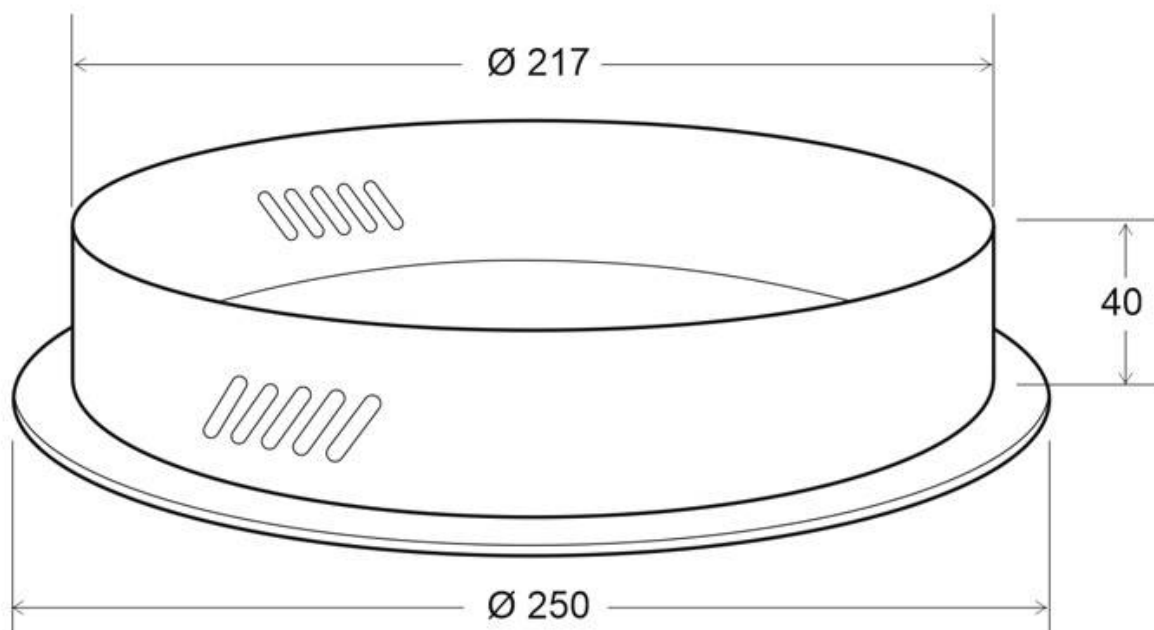

Ficha técnica

Florón redondo blanco, Ø250mm

LEDBOX®

ESQUEMA DE INSTALACIÓN