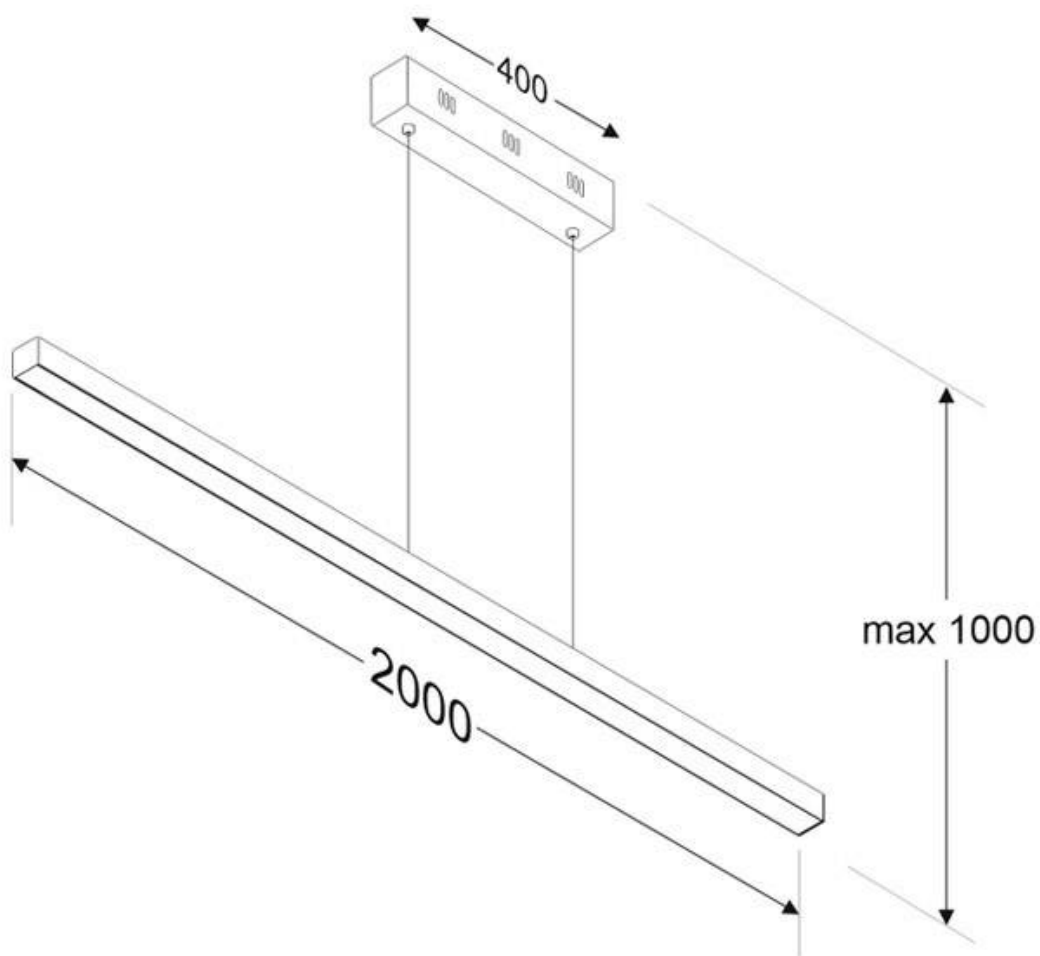

ESQUEMA DE INSTALACIÓN