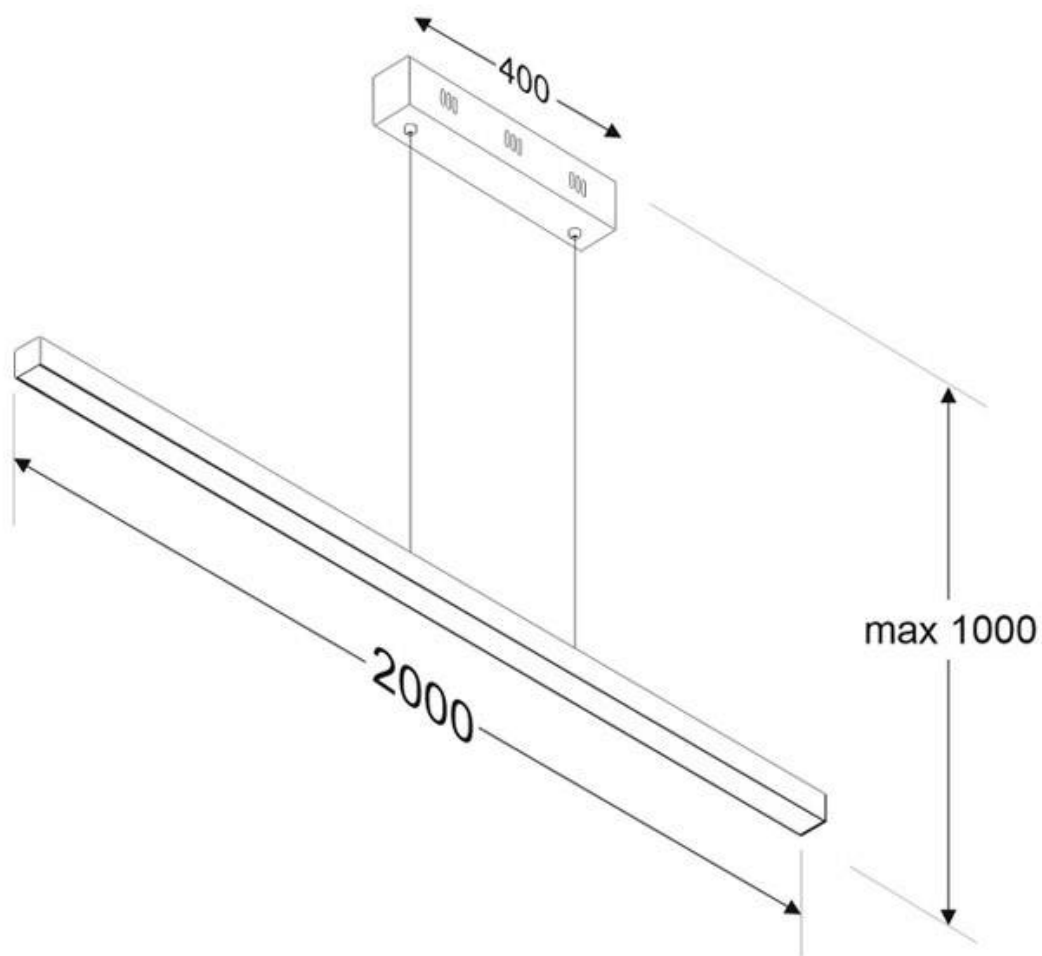

ESQUEMA DE INSTALACIÓN