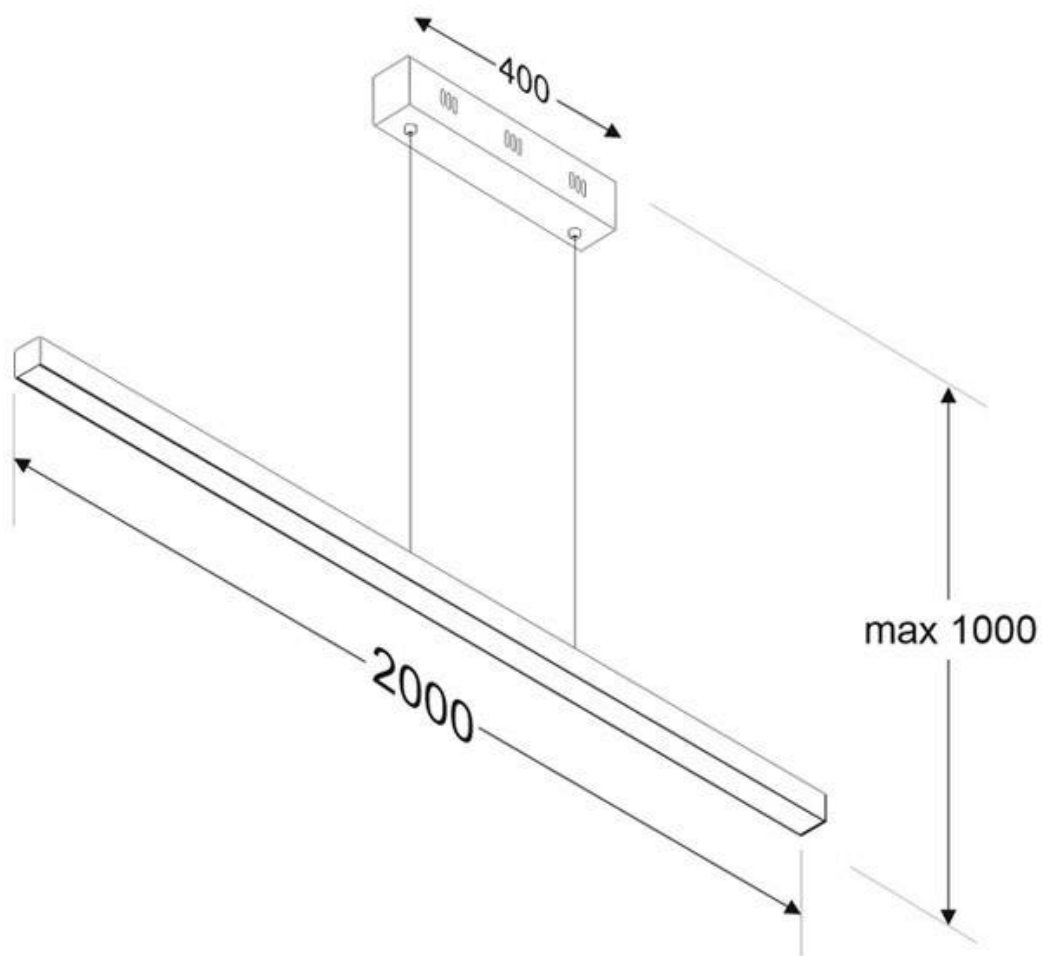

ESQUEMA DE INSTALACIÓN