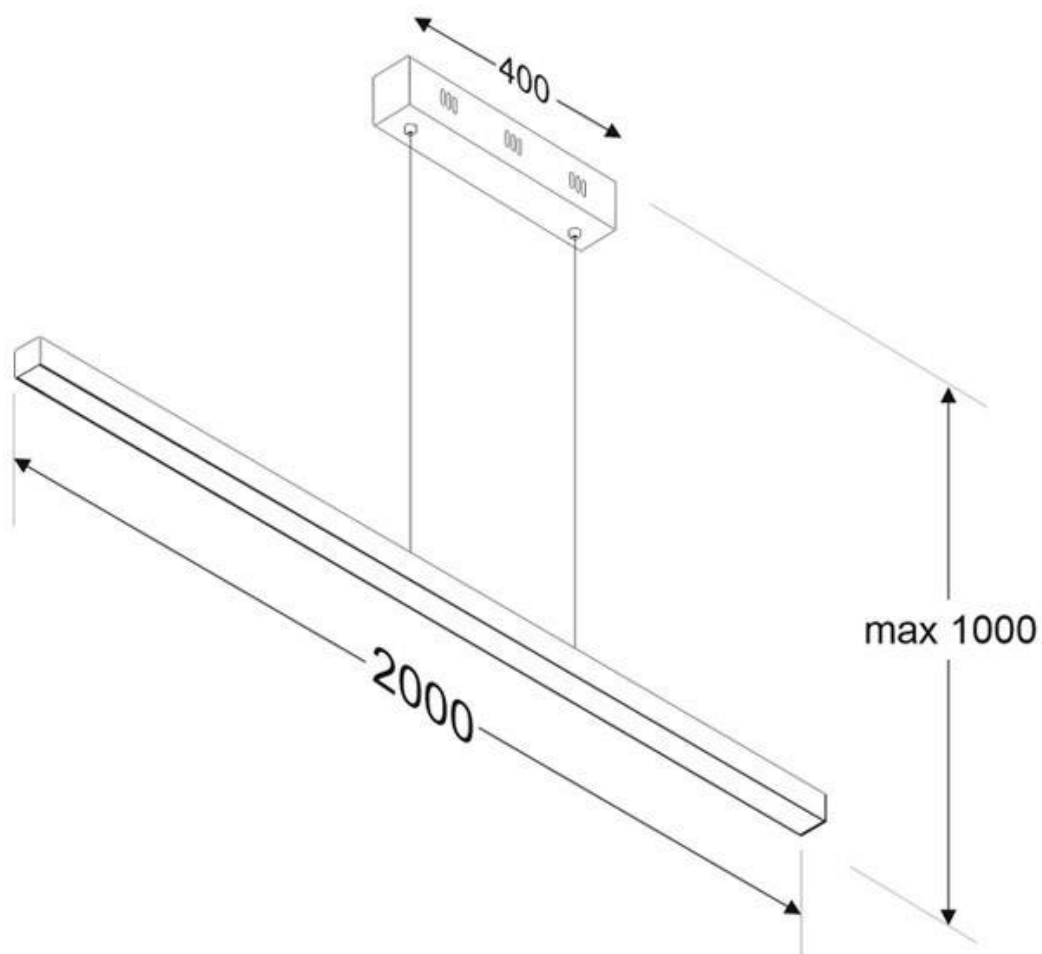

ESQUEMA DE INSTALACIÓN