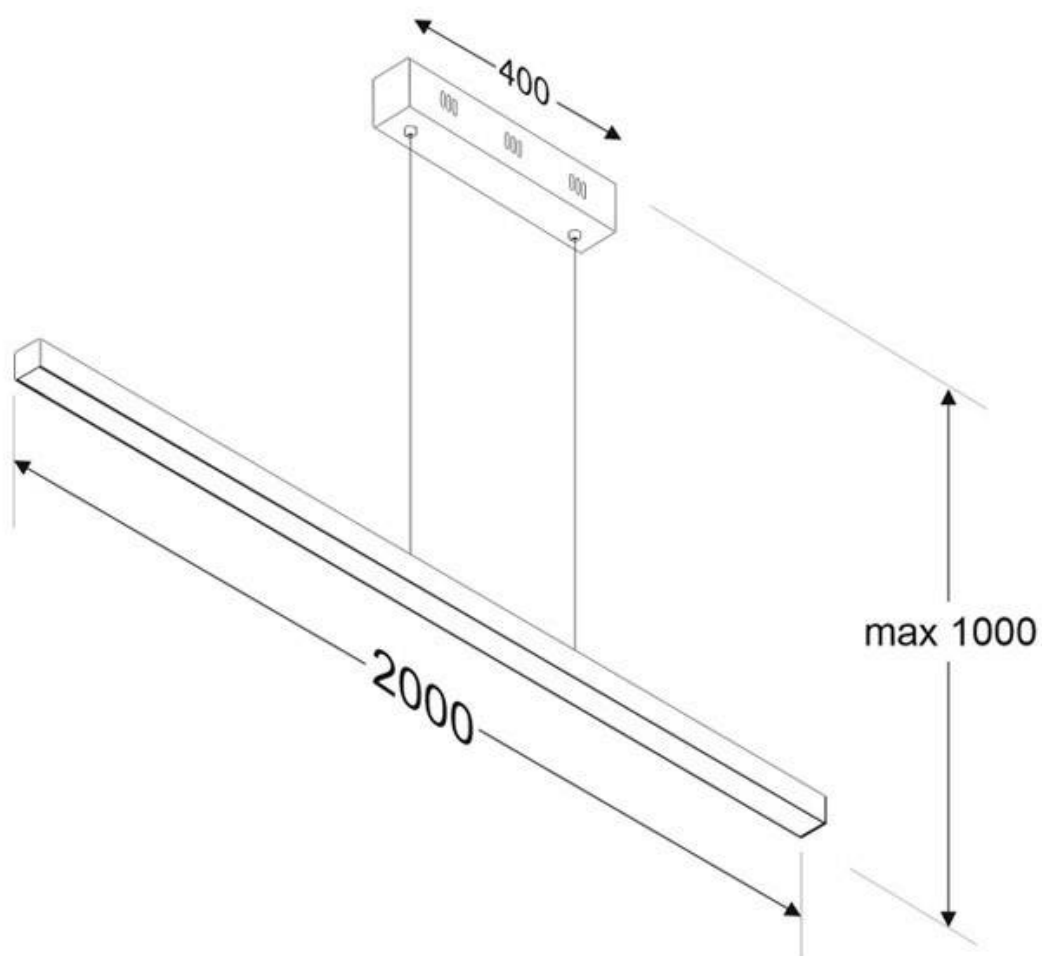

ESQUEMA DE INSTALACIÓN