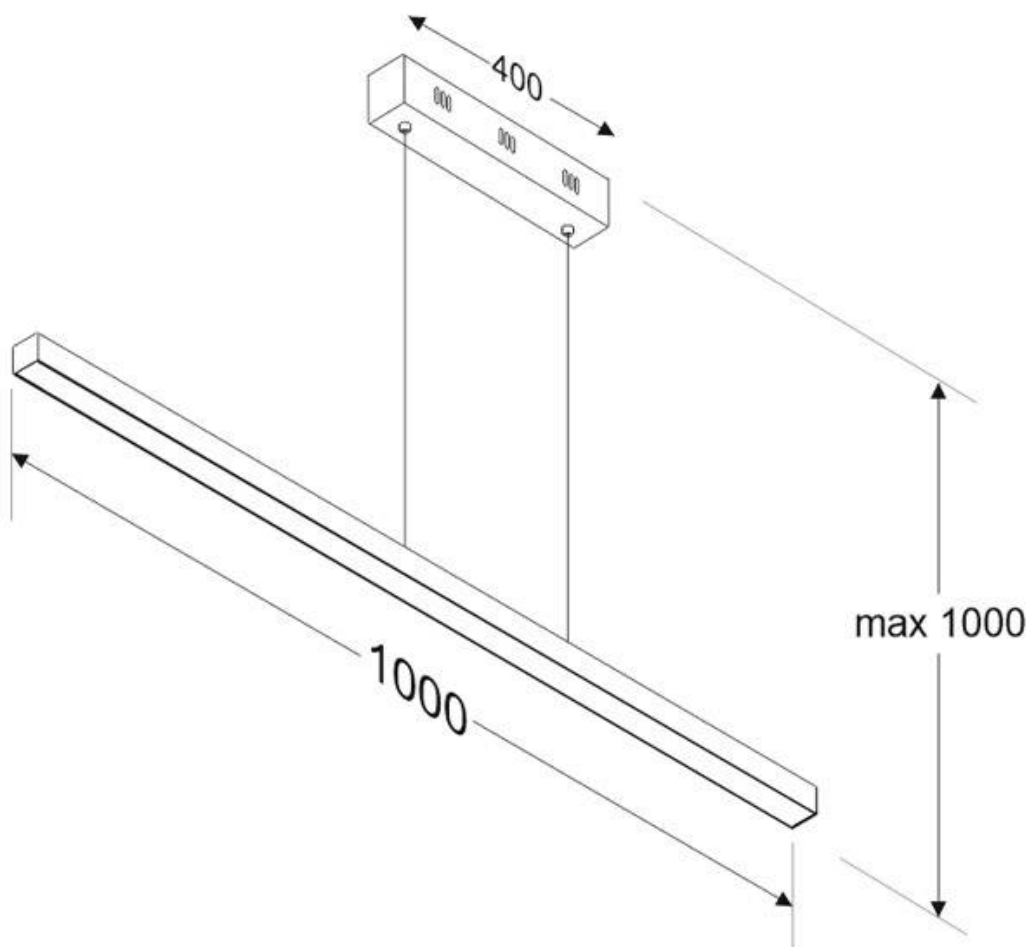

ESQUEMA DE INSTALACIÓN