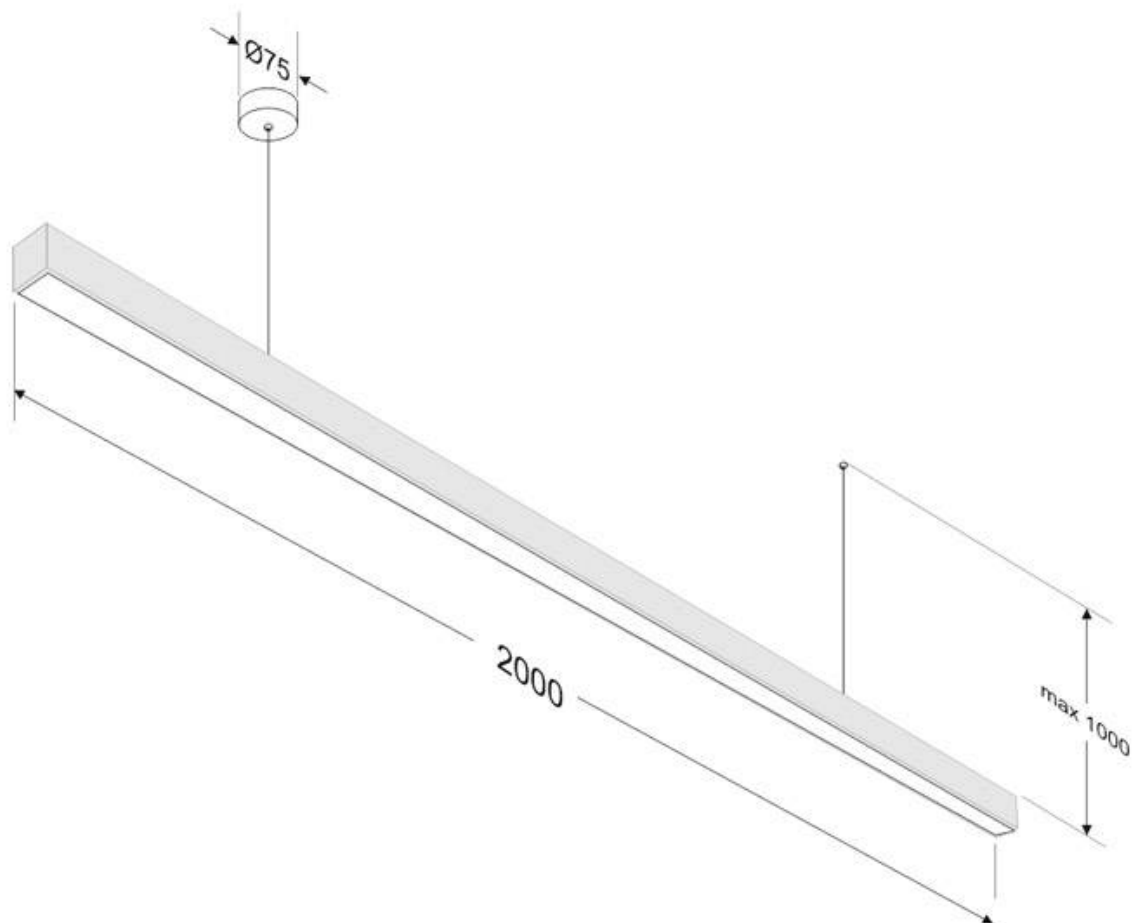

ESQUEMA DE INSTALACIÓN