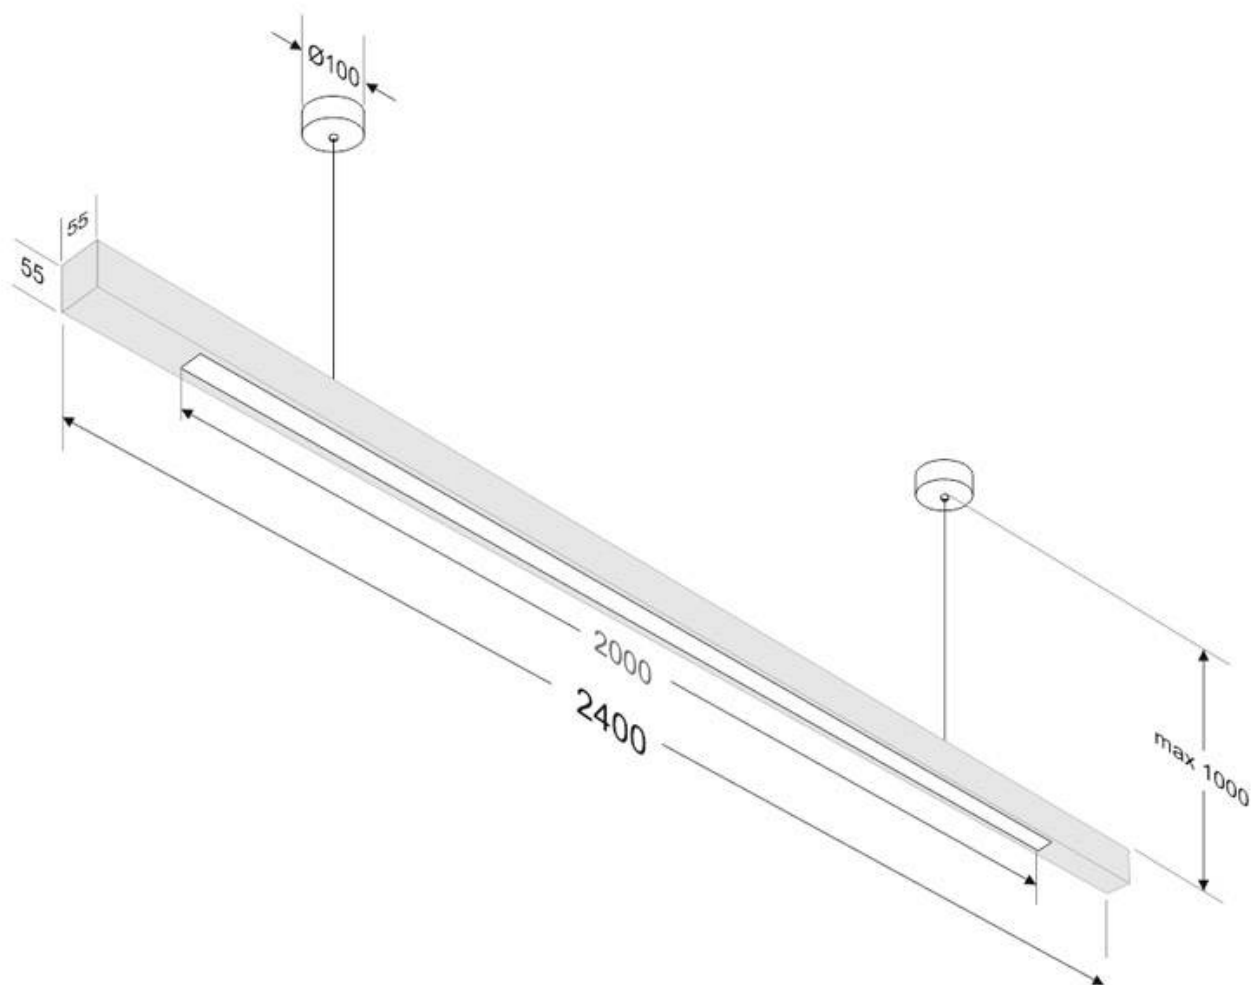

ESQUEMA DE INSTALACIÓN