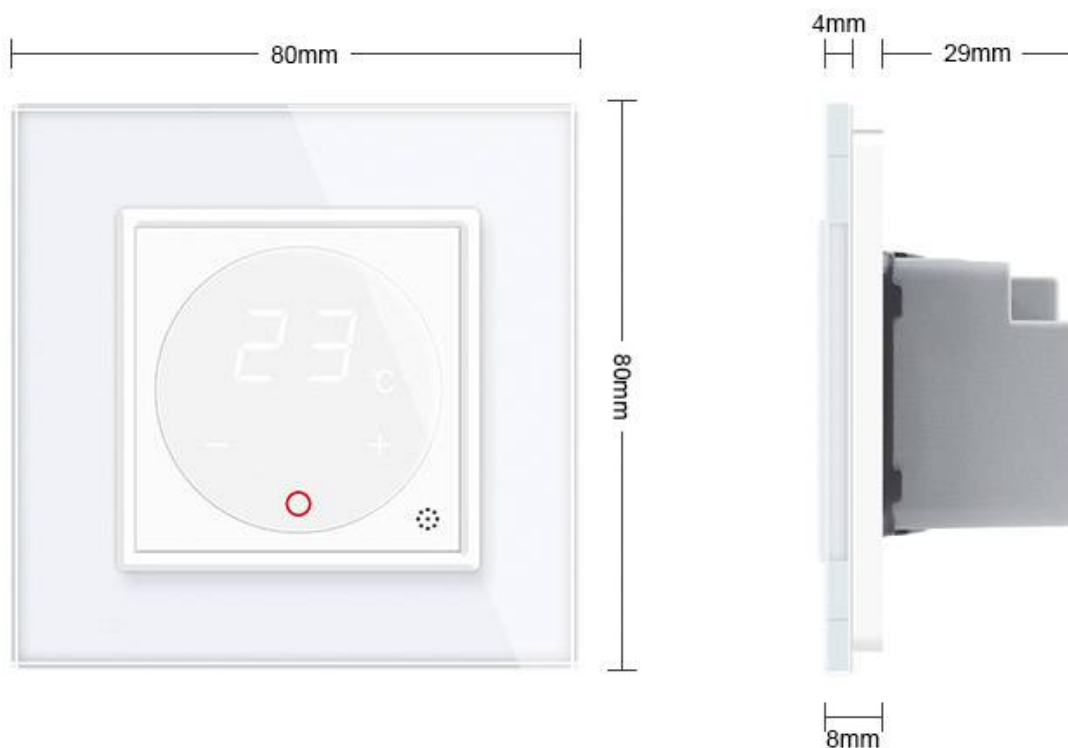

ESQUEMA DE INSTALACIÓN