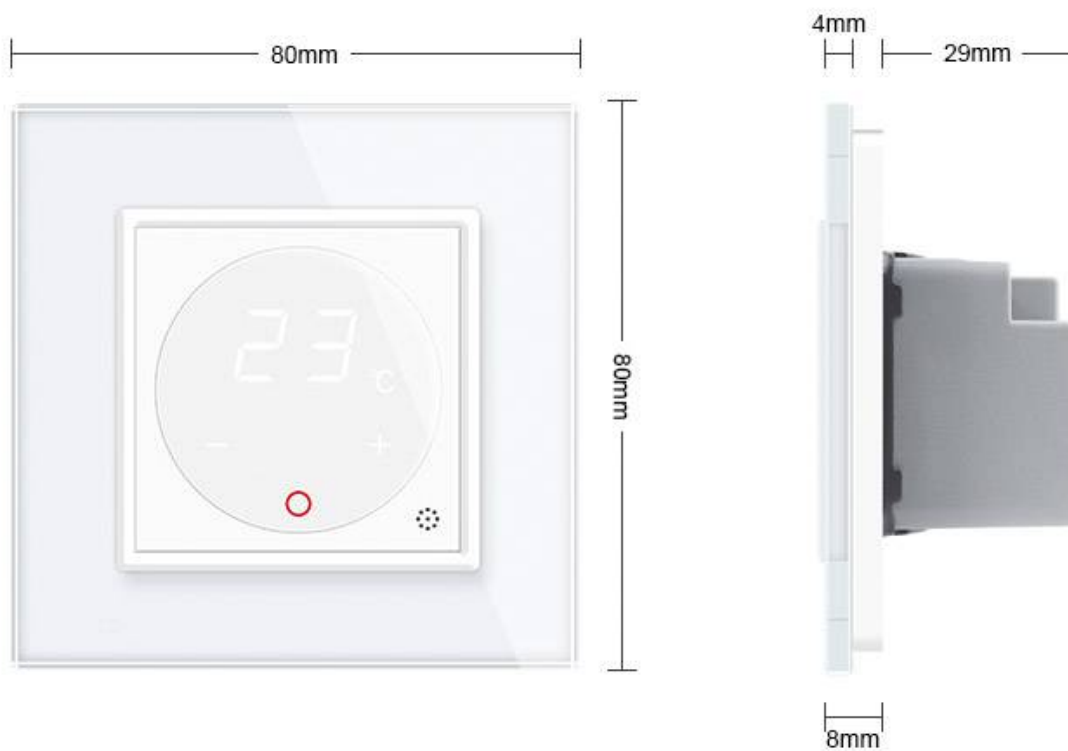

ESQUEMA DE INSTALACIÓN