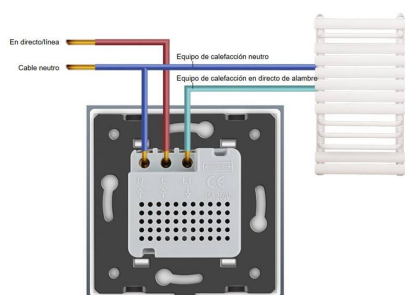

Todos los mecanismos disponen de luz indicadora de fondo, indicando su encendido (ON) mediante una luz roja y su apagado (OFF) o estado de reposo mediante una luz azul. Mostrando su estado para una fácil localización en la oscuridad

Toda la gama de mecanismos han sido diseñadas para montarse con gran facilidad pudiendo montar los paneles de cristal sobre los mecanismos empotrables con un solo

click.

Un pulsador táctil que sigue la línea de los mecanismos interiores, para que toda la vivienda tenga la misma apariencia.

Características técnicas:

- Aplicaciones: Termostato calefacción
- Material panel: Panel de cristal templado
- Condiciones de trabajo: -30° +70°
- Consumo: < 0.1mW
- Función: Interruptor táctil de pared
- Vida mecanismo: 100.000 pulsaciones
- Voltaje Max: 250V
- Corriente Max: 16A
- Dimensiones: 80mm*80mm*40mm
- Certificación: CE,ROHS

ESQUEMA DE INSTALACIÓN

Instalación

GALERIA

AVISO

Datos sujetos a cambios sin aviso. Excepto errores y omisiones. Asegúrese de utilizar el archivo más reciente posible.