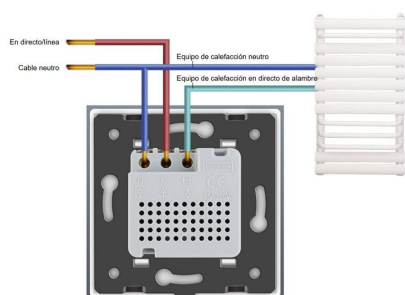

Todos los mecanismos disponen de luz indicadora de fondo, indicando su encendido (ON) mediante una luz roja y su apagado (OFF) o estado de reposo mediante una luz azul. Mostrando su estado para una fácil localización en la oscuridad

Toda la gama de mecanismos han sido diseñadas para montarse con gran facilidad pudiendo montar los paneles de cristal sobre los mecanismos empotrables con un solo

click.

Un pulsador táctil que sigue la línea de los mecanismos interiores, para que toda la vivienda tenga la misma apariencia.

Características técnicas:

- Aplicaciones: Termostato calefacción
- Material panel: Panel de cristal templado
- Condiciones de trabajo: -30º +70º
- Consumo: < 0.1mW
- Función: Interruptor táctil de pared
- Vida mecanismo: 100.000 pulsaciones
- Voltaje Max: 250V
- Corriente Max: 16A
- Dimensiones: 80mm*80mm*40mm
- Certificación: CE,ROHS

ESQUEMA DE INSTALACIÓN

Instalación

GALERIA

AVISO

Datos sujetos a cambios sin aviso. Excepto errores y omisiones. Asegúrese de utilizar el archivo más reciente posible.