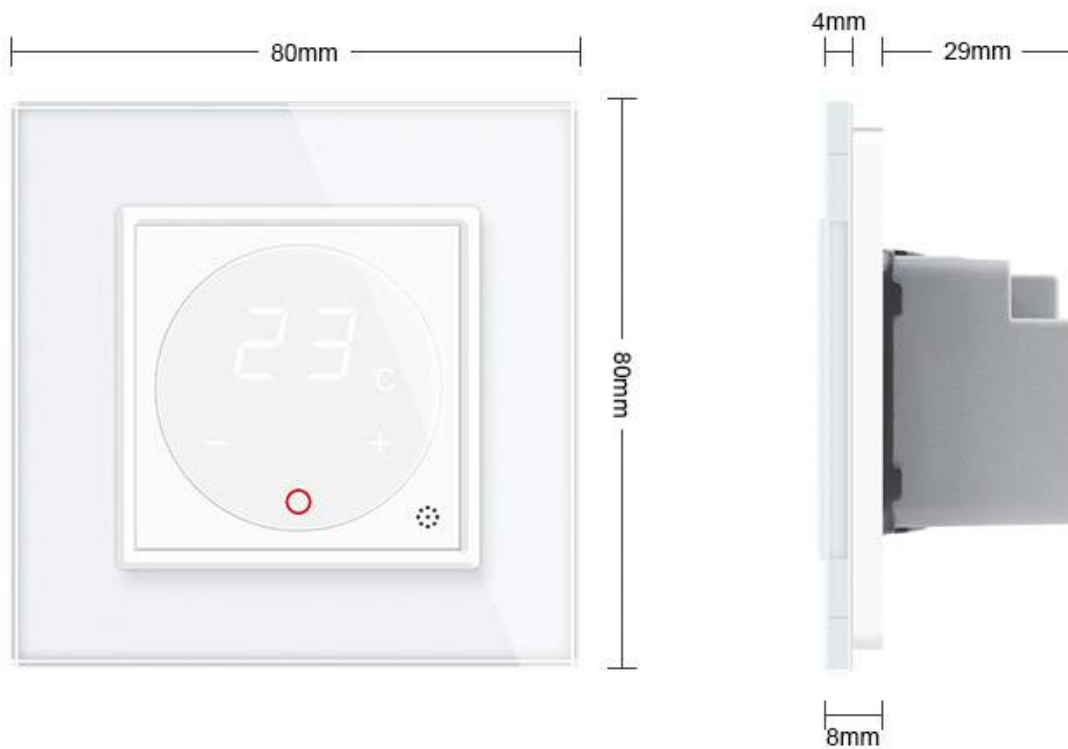

ESQUEMA DE INSTALACIÓN