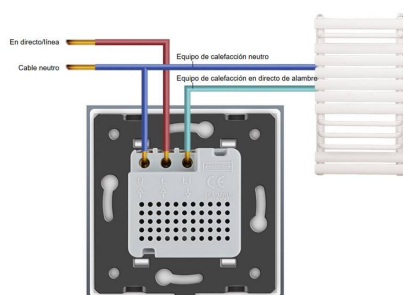

Todos los mecanismos disponen de luz indicadora de fondo, indicando su encendido (ON) mediante una luz roja y su apagado (OFF) o estado de reposo mediante una luz azul. Mostrando su estado para una fácil localización en la oscuridad

Toda la gama de mecanismos han sido diseñadas para montarse con gran facilidad pudiendo montar los paneles de cristal sobre los mecanismos empotrables con un solo

click.

Un pulsador táctil que sigue la línea de los mecanismos interiores, para que toda la vivienda tenga la misma apariencia.

Características técnicas:

- Aplicaciones: Termostato calefacción
- Material panel: Panel de cristal templado
- Condiciones de trabajo: -30º +70º
- Consumo: < 0.1mW
- Función: Interruptor táctil de pared
- Vida mecanismo: 100.000 pulsaciones
- Voltaje Max: 250V
- Corriente Max: 16A
- Dimensiones: 80mm*80mm*40mm
- Certificación: CE,ROHS

ESQUEMA DE INSTALACIÓN

Instalación

GALERIA

AVISO

Datos sujetos a cambios sin aviso. Excepto errores y omisiones. Asegúrese de utilizar el archivo más reciente posible.