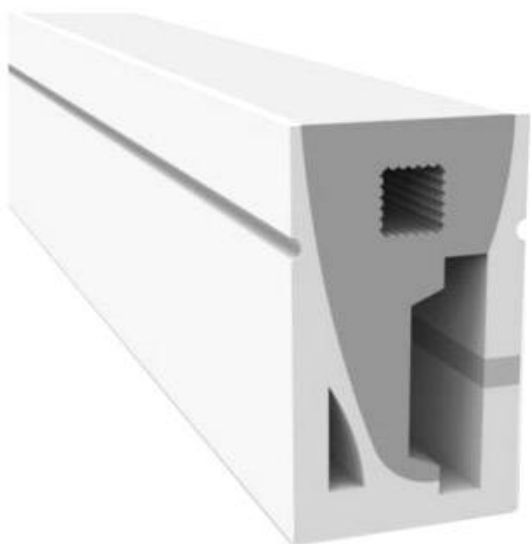

ESQUEMA DE INSTALACIÓN