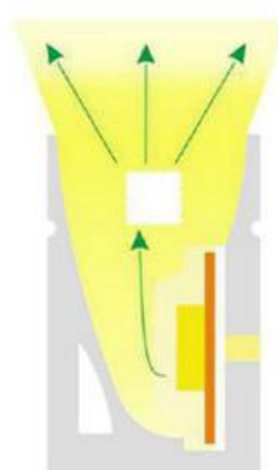

ESQUEMA DE INSTALACIÓN