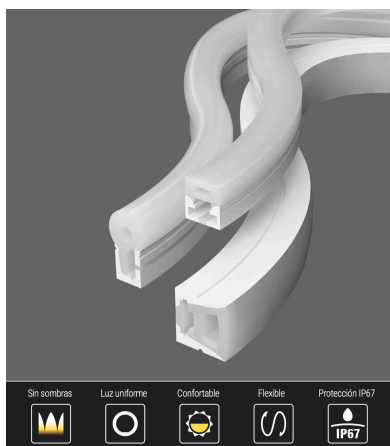

Certificados

CE
ROHS
ECORAEE

DETALLES

NEON Flex RGB en Tubo de silicona de máxima calidad y perfecta difusión de la luz. Con múltiples ventajas sobre los tradicionales NEON de PVC. Ideal para decoración, perfilar con luz, rotulación, interiorismo, etc.

Todas estas ventajas hacen que los tubos de silicona NEON sean perfectos para cualquier instalación de calidad y profesional.

Los clásicos tubos de PVC no logran superar con éxito el paso del tiempo en condiciones adversas, por lo que los tubos de silicona los superan de forma rotunda.

Su facilidad para insertar tiras led flexibles y su sencilla instalación los convierten en una solución flexible y adaptable para cualquier proyecto.

Necesita un controlador RGB DC24V y Fuente de alimentación DC24V

ESQUEMA DE INSTALACIÓN

Instalación

Ficha técnica

Led NEON Flex, 12x20mm, DC24V, 60Led/m, 5m, RGB

LED BOX[®]

GALERIA

FABRICADO CON SILICONA DE ALTA CALIDAD

- NO amarillea
- Gran resistencia a altas temperaturas
- Anti corrosión