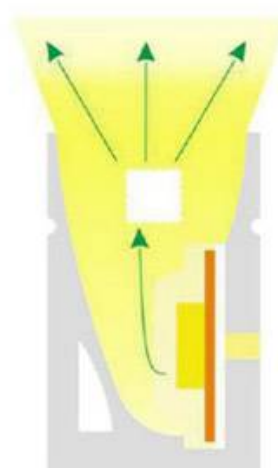

ESQUEMA DE INSTALACIÓN