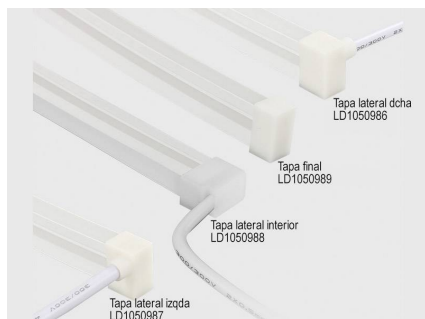

Todas estas ventajas hacen que los tubos de silicona NEON sean perfectos para cualquier instalación de calidad y profesional.

Los clásicos tubos de PVC no logran superar con éxito el paso del tiempo en condiciones adversas, por lo que los tubos de silicona los superan de forma rotunda.

Su facilidad para insertar tiras led flexibles y su sencilla instalación los convierten en una solución flexible y adaptable para cualquier proyecto.

Necesita un controlador RGB DC24V y Fuente de alimentación DC24V

ESQUEMA DE INSTALACIÓN

Instalación

Ficha técnica

Led NEON Flex, 12x20mm, DC24V, 60Led/m, 5m, RGB

LED BOX[®]

GALERIA

FABRICADO CON SILICONA DE ALTA CALIDAD

- NO amarillea
- Gran resistencia a altas temperaturas
- Anti corrosión