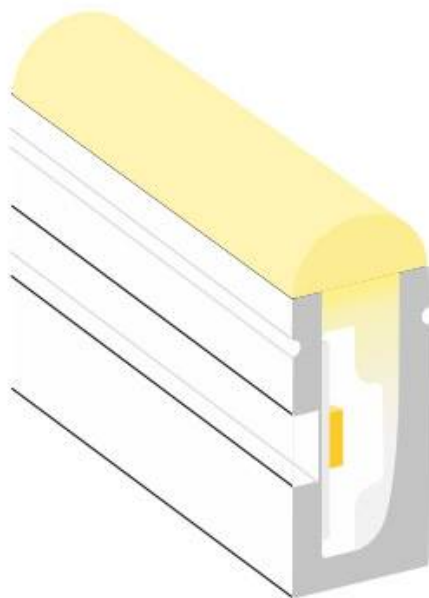

Ficha técnica

Led NEON Flex, 6x12mm, DC12V, 120Led/m, 5m, 60w

LEDBOX®

ESQUEMA DE INSTALACIÓN