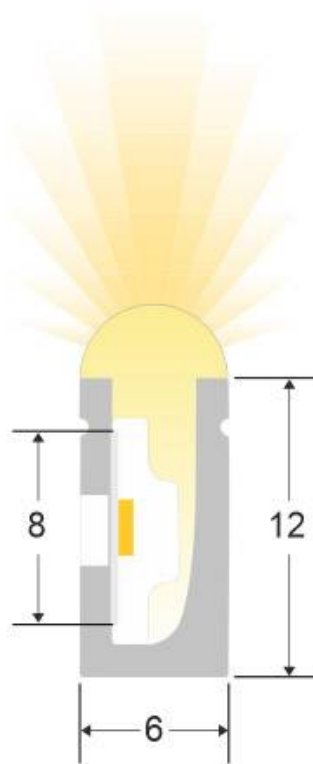

Ficha técnica

Led NEON Flex, 6x12mm, DC12V, 120Led/m, 5m, 60w

LEDBOX®

ESQUEMA DE INSTALACIÓN