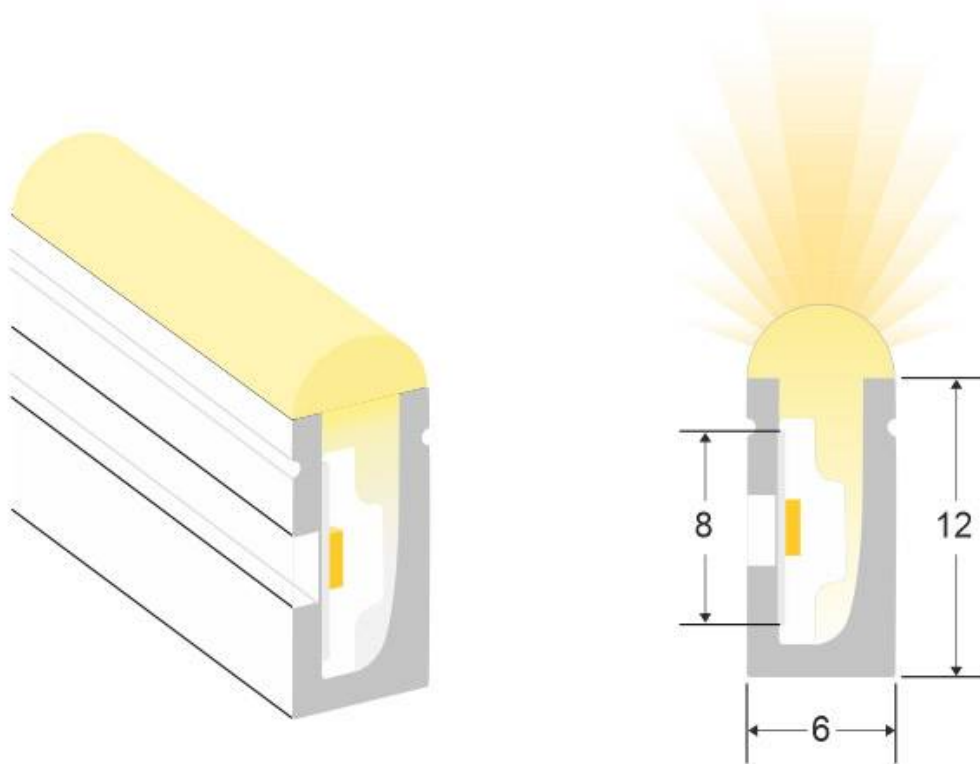

Ficha técnica

Led NEON Flex, 6x12mm, DC12V, 120Led/m, 5m, 60w

LEDBOX®

ESQUEMA DE INSTALACIÓN