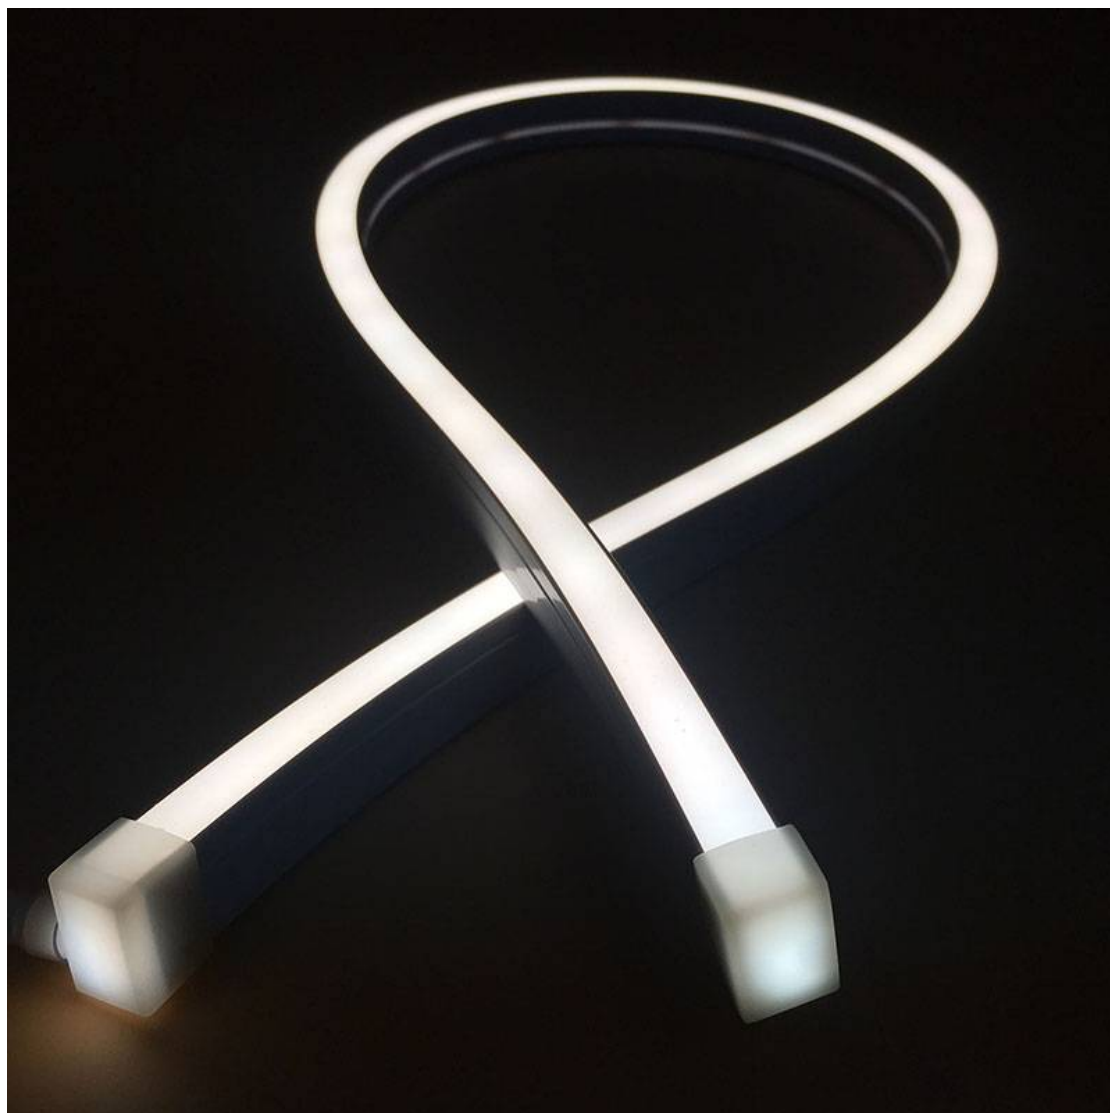

Ficha técnica

Led NEON Flex, 12x20mm, DC24V, 120Led/m, 5m

LEDBOX®

GALERIA

- Sin sombras
- Luz uniforme
- Confortable
- Flexible
- Protección IP67