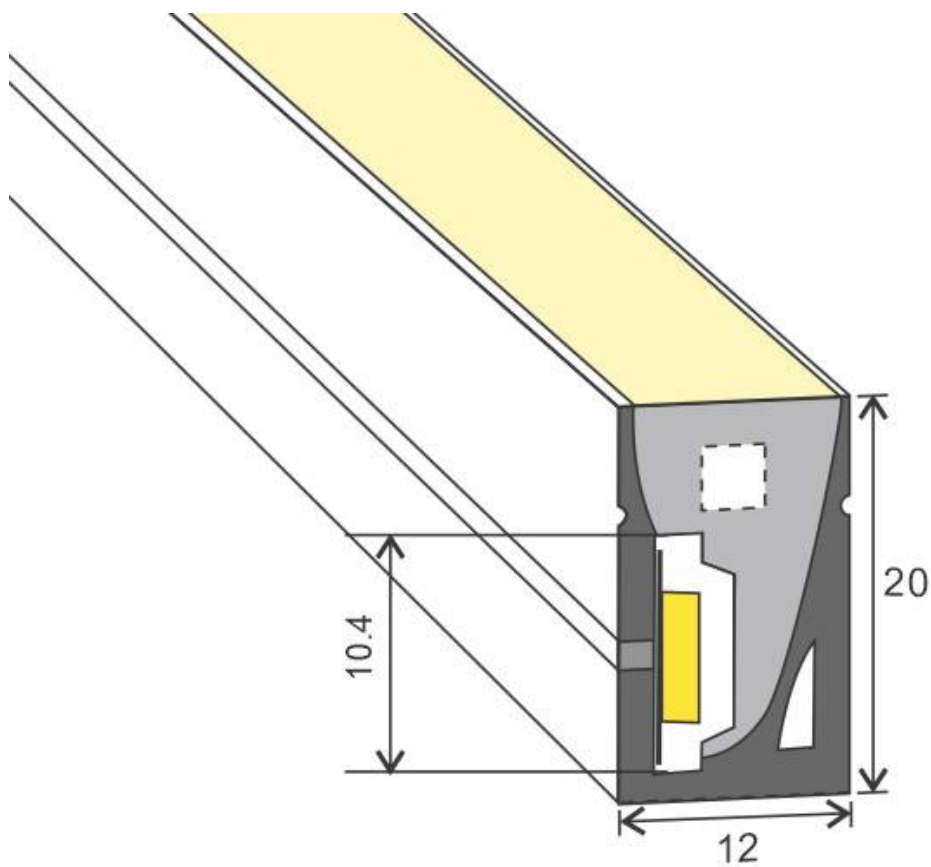

Dimensiones del producto

12x5000x20mm

Dimensiones del packaging

30x30x5cm

Certificados

CE
ROHS
ECORAAE

MODELOS

Color de luz	Temperatura color (k)	Luminosidad (lm)
Blanco cálido	3000K	7000lm
Blanco neutro	4000K	8000lm
Blanco frío	6000K	9000lm
Rosa/Magenta		
Rojo		
Azul		
Verde		
Ambar		

Ficha técnica

Led NEON Flex, 12x20mm, DC24V, 120Led/m, 5m

LED BOX[®]

ESQUEMA DE INSTALACIÓN

Instalación

Ficha técnica

Led NEON Flex, 12x20mm, DC24V, 120Led/m, 5m

LEDBOX®