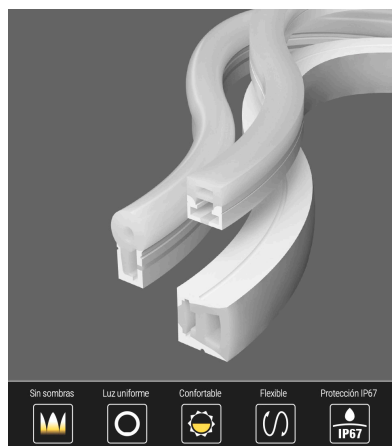

Todas estas ventajas hacen que los tubos de silicona NEON sean perfectos para cualquier instalación de calidad y profesional.

Los clásicos tubos de PVC no logran superar con éxito el paso del tiempo en condiciones adversas, por lo que los tubos de silicona los superan de forma rotunda.

Su facilidad para insertar tiras led flexibles y su sencilla instalación los convierten en una solución flexible y adaptable para cualquier proyecto.

Necesita un controlador RGB DC24V y Fuente de alimentación DC24V

Ficha técnica

Led NEON Flex, 12x20mm, DC24V, 120Led/m, 5m

LED BOX[®]

ESQUEMA DE INSTALACIÓN

Instalación

Ficha técnica

Led NEON Flex, 12x20mm, DC24V, 120Led/m, 5m

LEDBOX®

GALERIA

- Sin sombras
- Luz uniforme
- Confortable
- Flexible
- Protección IP67

FABRICADO CON SILICONA DE ALTA CALIDAD

- NO amarillea
- Gran resistencia a altas temperaturas
- Anti corrosión

AVISO

Datos sujetos a cambios sin aviso. Excepto errores y omisiones. Asegúrese de utilizar el archivo más reciente posible.