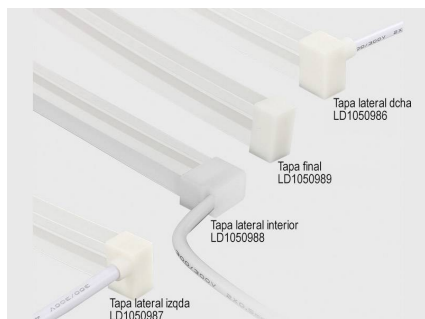

Su facilidad para insertar tiras led flexibles y su sencilla instalación los convierten en una solución flexible y adaptable para cualquier proyecto.

Necesita un controlador RGB DC24V y Fuente de alimentación DC24V

Ficha técnica

Led NEON Flex, 12x20mm, DC24V, 120Led/m, 5m

LED BOX[®]

ESQUEMA DE INSTALACIÓN

Instalación

Ficha técnica

Led NEON Flex, 12x20mm, DC24V, 120Led/m, 5m

LED BOX[®]