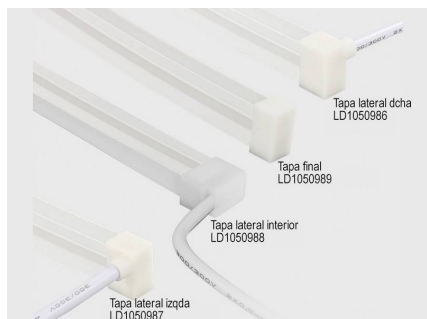

Su facilidad para insertar tiras led flexibles y su sencilla instalación los convierten en una solución flexible y adaptable para cualquier proyecto.

Necesita un controlador RGB DC24V y Fuente de alimentación DC24V

Ficha técnica

Led NEON Flex, 12x20mm, DC24V, 120Led/m, 5m

LED BOX[®]

ESQUEMA DE INSTALACIÓN

Instalación

Ficha técnica

Led NEON Flex, 12x20mm, DC24V, 120Led/m, 5m

LEDBOX®

GALERIA

- Sin sombras
- Luz uniforme
- Confortable
- Flexible
- Protección IP67

FABRICADO CON SILICONA DE ALTA CALIDAD

- NO amarillea
- Gran resistencia a altas temperaturas
- Anti corrosión

AVISO

Datos sujetos a cambios sin aviso. Excepto errores y omisiones. Asegúrese de utilizar el archivo más reciente posible.