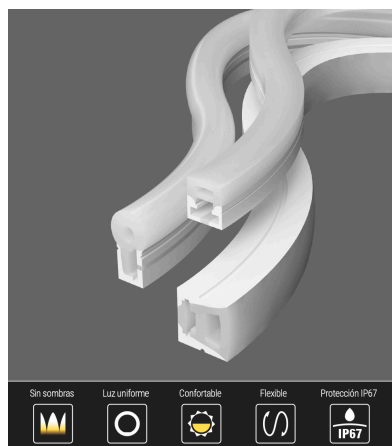

Su facilidad para insertar tiras led flexibles y su sencilla instalación los convierten en una solución flexible y adaptable para cualquier proyecto.

Necesita un controlador RGB DC24V y Fuente de alimentación DC24V

Ficha técnica

Led NEON Flex, 12x20mm, DC24V, 120Led/m, 5m

LED BOX[®]

ESQUEMA DE INSTALACIÓN

Instalación

Ficha técnica

Led NEON Flex, 12x20mm, DC24V, 120Led/m, 5m

LED BOX[®]