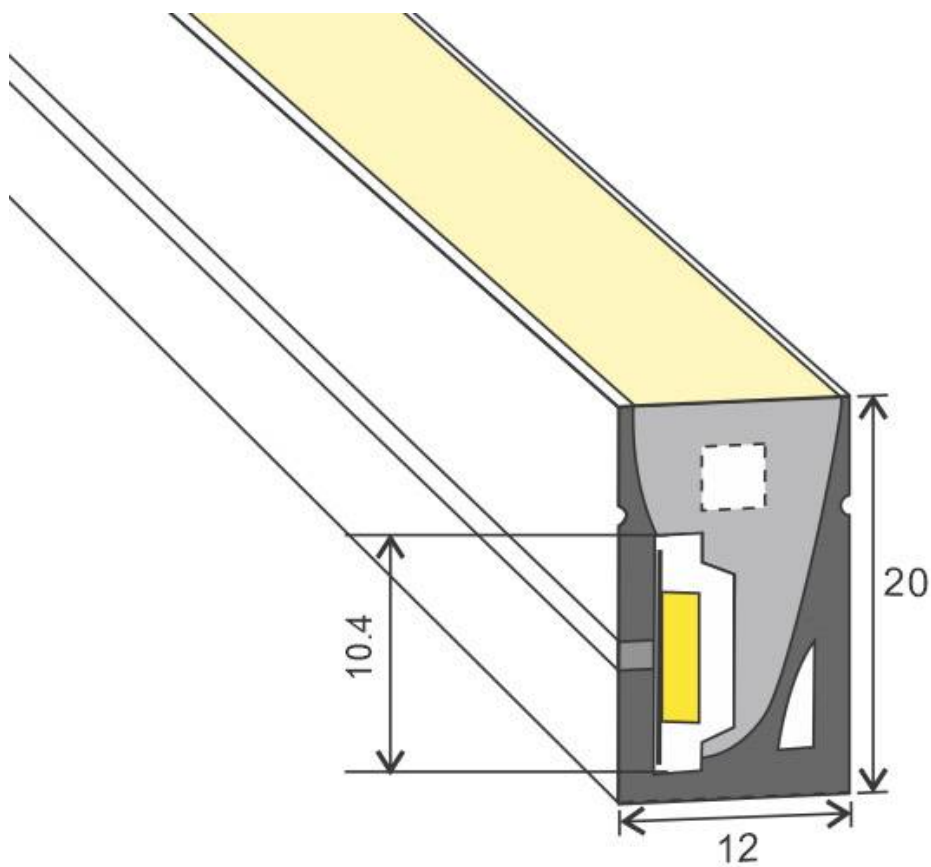

Dimensiones del producto

12x5000x20mm

Dimensiones del packaging

30x30x5cm

Certificados

CE
ROHS
ECORAE

MODELOS

Color de luz	Temperatura color (k)	Luminosidad (lm)
Blanco cálido	3000K	7000lm
Blanco neutro	4000K	8000lm
Blanco frío	6000K	9000lm
Rosa/Magenta		
Rojo		
Azul		
Verde		
Ambar		

Ficha técnica

Led NEON Flex, 12x20mm, DC24V, 120Led/m, 5m

LED BOX[®]

ESQUEMA DE INSTALACIÓN

Instalación

Ficha técnica

Led NEON Flex, 12x20mm, DC24V, 120Led/m, 5m

LED BOX[®]