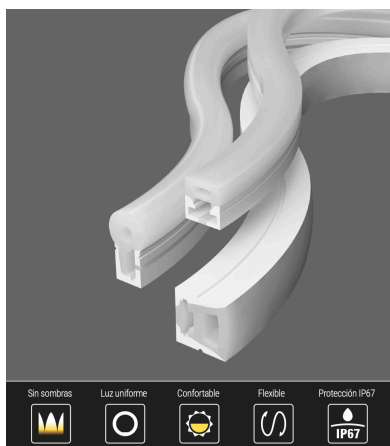

DETALLES

NEON Flex de alta luminosidad en Tubo de silicona de máxima calidad y perfecta difusión de la luz. Con múltiples ventajas sobre los tradicionales NEON de PVC. Ideal para decoración, perfilar con luz, rotulación, interiorismo, etc.

Todas estas ventajas hacen que los tubos de silicona NEON sean perfectos para cualquier instalación de calidad y profesional.

Los clásicos tubos de PVC no logran superar con éxito el paso del tiempo en condiciones adversas, por lo que los tubos de silicona los superan de forma rotunda.

Su facilidad para insertar tiras led flexibles y su sencilla instalación los convierten en una solución flexible y adaptable para cualquier proyecto.

Necesita un controlador RGB DC24V y Fuente de alimentación DC24V

Ficha técnica

Led NEON Flex, 25*15mm, DC24V, 240Led/m, 5m

LED BOX[®]

ESQUEMA DE INSTALACIÓN

Ficha técnica

Led NEON Flex, 25*15mm, DC24V, 240Led/m, 5m

LED BOX[®]

GALERIA