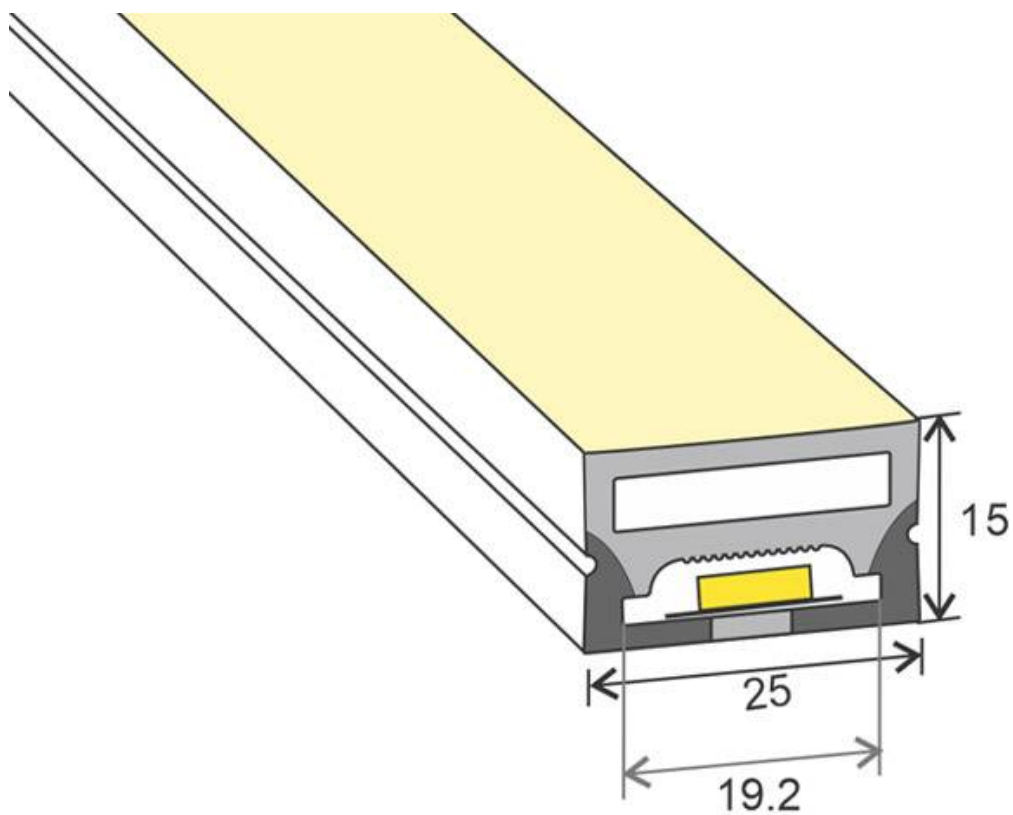

Dimensiones del producto

25x1000x15mm

Dimensiones del packaging

10x10x2cm

Certificados

CE
ROHS
ECORAE

MODELOS

Color de luz	Temperatura color (k)	Luminosidad (lm)
Blanco cálido	3000K	14500lm
Blanco neutro	4000K	15000lm
Blanco frío	6000K	15500lm

Ficha técnica

Led NEON Flex, 25*15mm, DC24V, 240Led/m, 5m

LEDBOX®

ESQUEMA DE INSTALACIÓN

Ficha técnica

Led NEON Flex, 25*15mm, DC24V, 240Led/m, 5m

LED BOX[®]

GALERIA