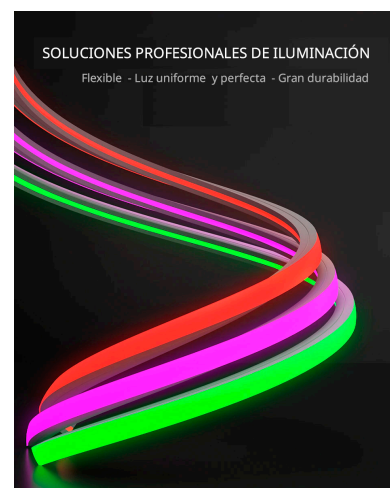

FABRICADO CON SILICONA DE ALTA CALIDAD

NO amarillea

Gran resistencia a altas temperaturas

Anti corrosión