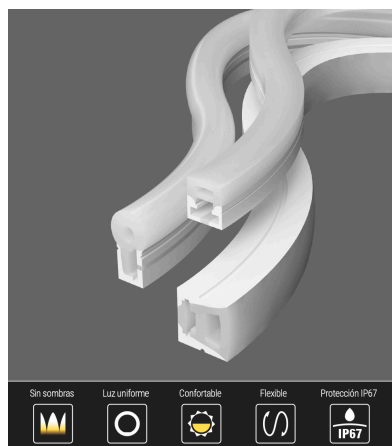

Ficha técnica

Led NEON Flex, 10x23mm, DC24V, 120Led/m, 5m

LED BOX®

GALERIA

FABRICADO CON SILICONA DE ALTA CALIDAD

- NO amarillea
- Gran resistencia a altas temperaturas
- Anti corrosión