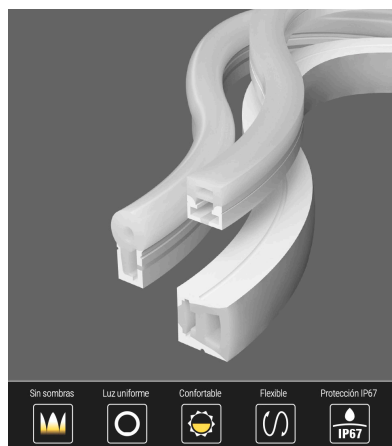

Ficha técnica

Led NEON Flex, 10x23mm, DC24V, 120Led/m, 5m

LED BOX®

GALERIA

- Sin sombras
- Luz uniforme
- Confortable
- Flexible
- Protección IP67