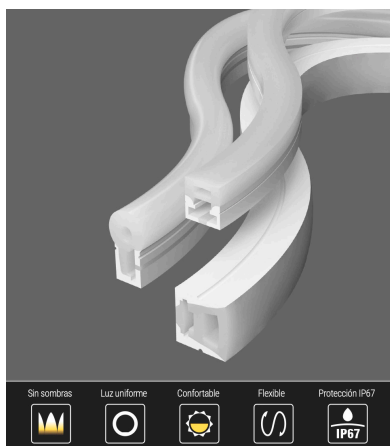

Ficha técnica

Led NEON Flex, 10x23mm, DC24V, 120Led/m, 5m

LED BOX®

GALERIA