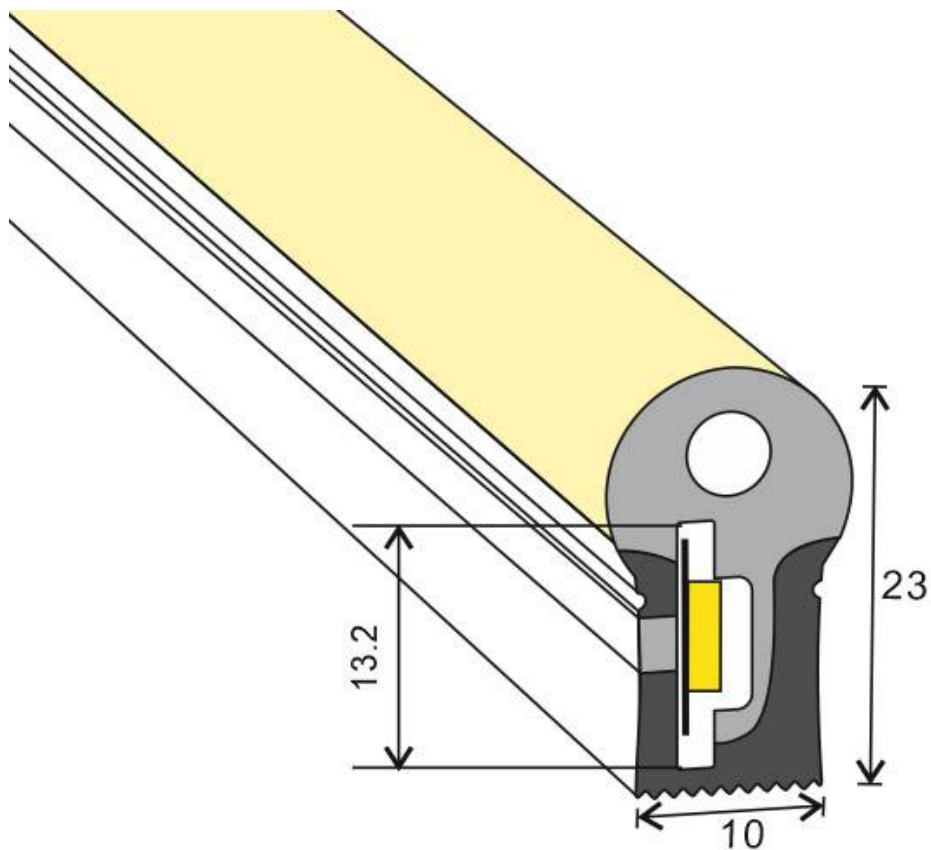

Dimensiones del producto

10x5000x23mm

Dimensiones del packaging

30x30x5cm

Certificados

CE
ROHS
ECORAE

MODELOS

Color de luz	Temperatura color (k)	Luminosidad (lm)
Blanco cálido	3000K	7000lm
Blanco neutro	4000K	8000lm
Blanco frío	6000K	9000lm
Rosa/Magenta		
Rojo		
Azul		
Verde		
Ambar		

Su facilidad para insertar tiras led flexibles y su sencilla instalación los convierten en una solución flexible y adaptable para cualquier proyecto.

Necesita un controlador RGB DC24V y Fuente de alimentación DC24V

Ficha técnica

Led NEON Flex, 10x23mm, DC24V, 120Led/m, 5m

LEDBOX®

ESQUEMA DE INSTALACIÓN

Instalación

Ficha técnica

Led NEON Flex, 10x23mm, DC24V, 120Led/m, 5m

LED BOX[®]