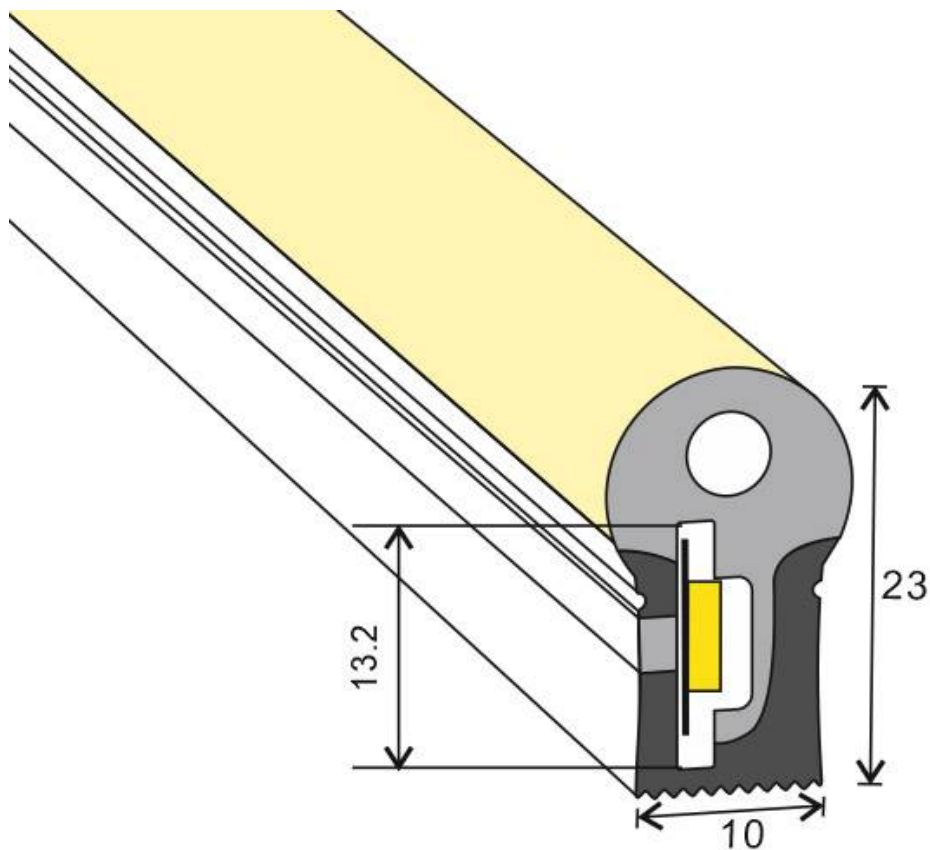

Dimensiones del producto

10x5000x23mm

Dimensiones del packaging

30x30x5cm

Certificados

CE
ROHS
ECORAE

MODELOS

Color de luz	Temperatura color (k)	Luminosidad (lm)
Blanco cálido	3000K	7000lm
Blanco neutro	4000K	8000lm
Blanco frío	6000K	9000lm
Rosa/Magenta		
Rojo		
Azul		
Verde		
Ambar		

Su facilidad para insertar tiras led flexibles y su sencilla instalación los convierten en una solución flexible y adaptable para cualquier proyecto.

Necesita un controlador RGB DC24V y Fuente de alimentación DC24V

Ficha técnica

Led NEON Flex, 10x23mm, DC24V, 120Led/m, 5m

LEDBOX®

ESQUEMA DE INSTALACIÓN

Instalación

Ficha técnica

Led NEON Flex, 10x23mm, DC24V, 120Led/m, 5m

LED BOX[®]