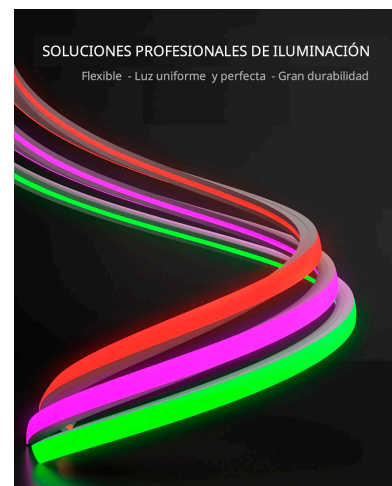

FABRICADO CON SILICONA DE ALTA CALIDAD

- NO amarillea
- Gran resistencia a altas temperaturas
- Anti corrosión