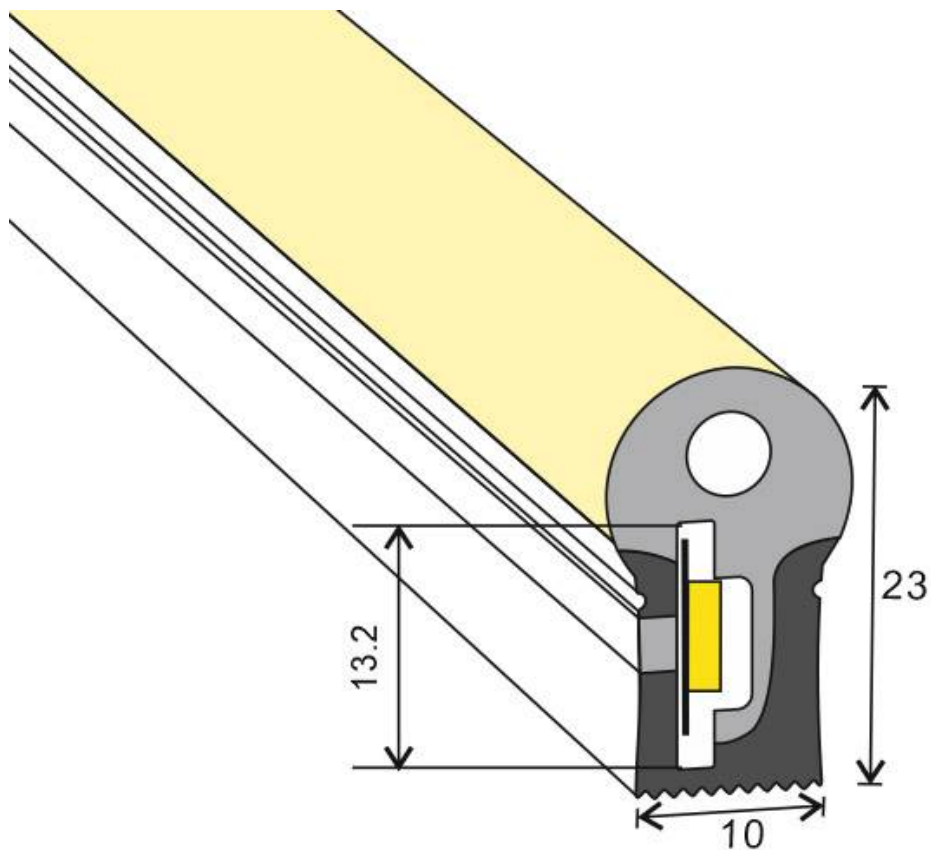

Dimensiones del producto

10x5000x23mm

Dimensiones del packaging

30x30x5cm

Certificados

CE
ROHS
ECORAE

MODELOS

Color de luz	Temperatura color (k)	Luminosidad (lm)
Blanco cálido	3000K	7000lm
Blanco neutro	4000K	8000lm
Blanco frío	6000K	9000lm
Rosa/Magenta		
Rojo		
Azul		
Verde		
Ambar		

Su facilidad para insertar tiras led flexibles y su sencilla instalación los convierten en una solución flexible y adaptable para cualquier proyecto.

Necesita un controlador RGB DC24V y Fuente de alimentación DC24V

Ficha técnica

Led NEON Flex, 10x23mm, DC24V, 120Led/m, 5m

LEDBOX®

ESQUEMA DE INSTALACIÓN

Instalación

Ficha técnica

Led NEON Flex, 10x23mm, DC24V, 120Led/m, 5m

LED BOX®