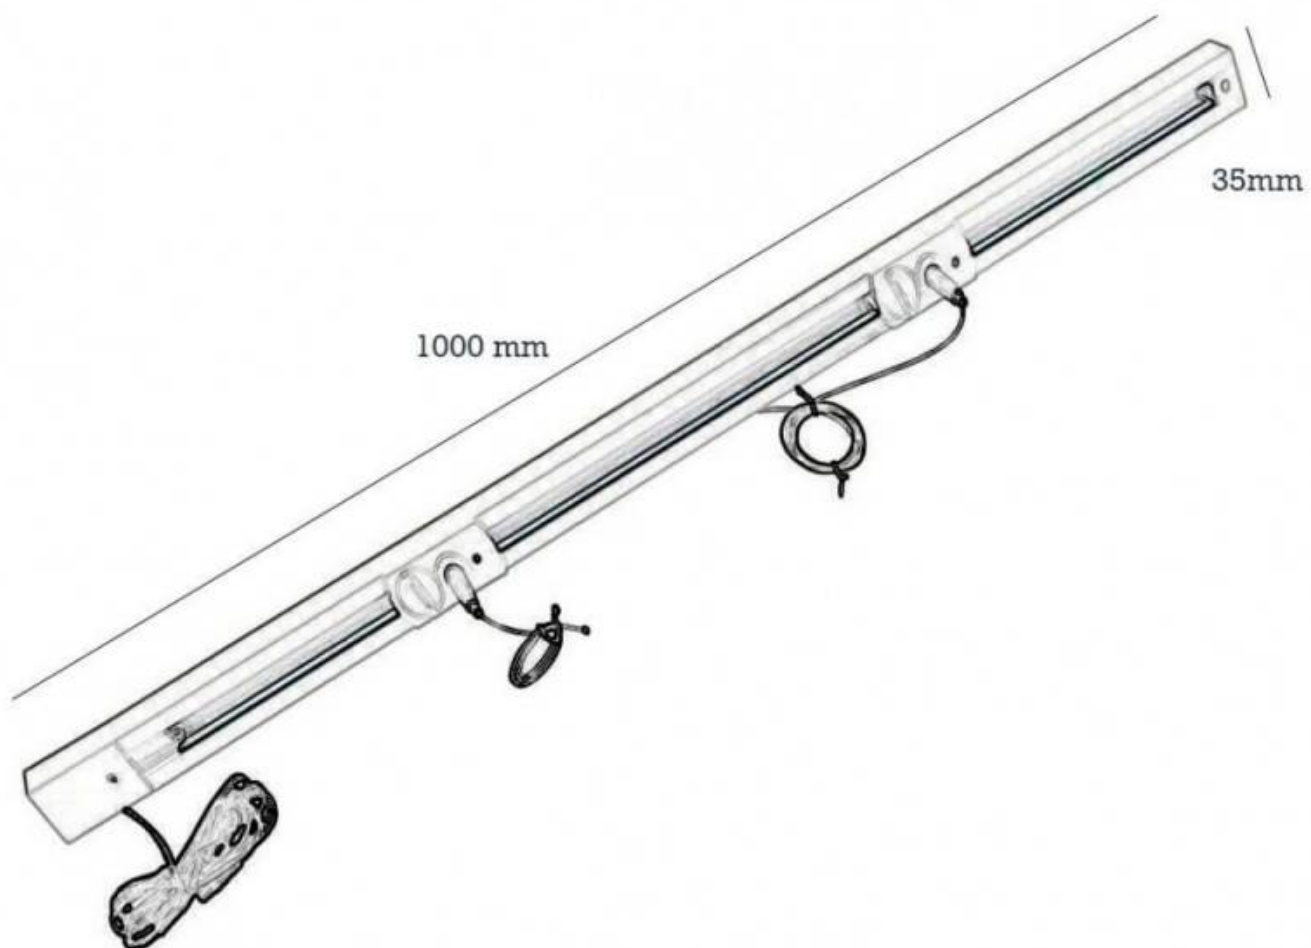

ESQUEMA DE INSTALACIÓN