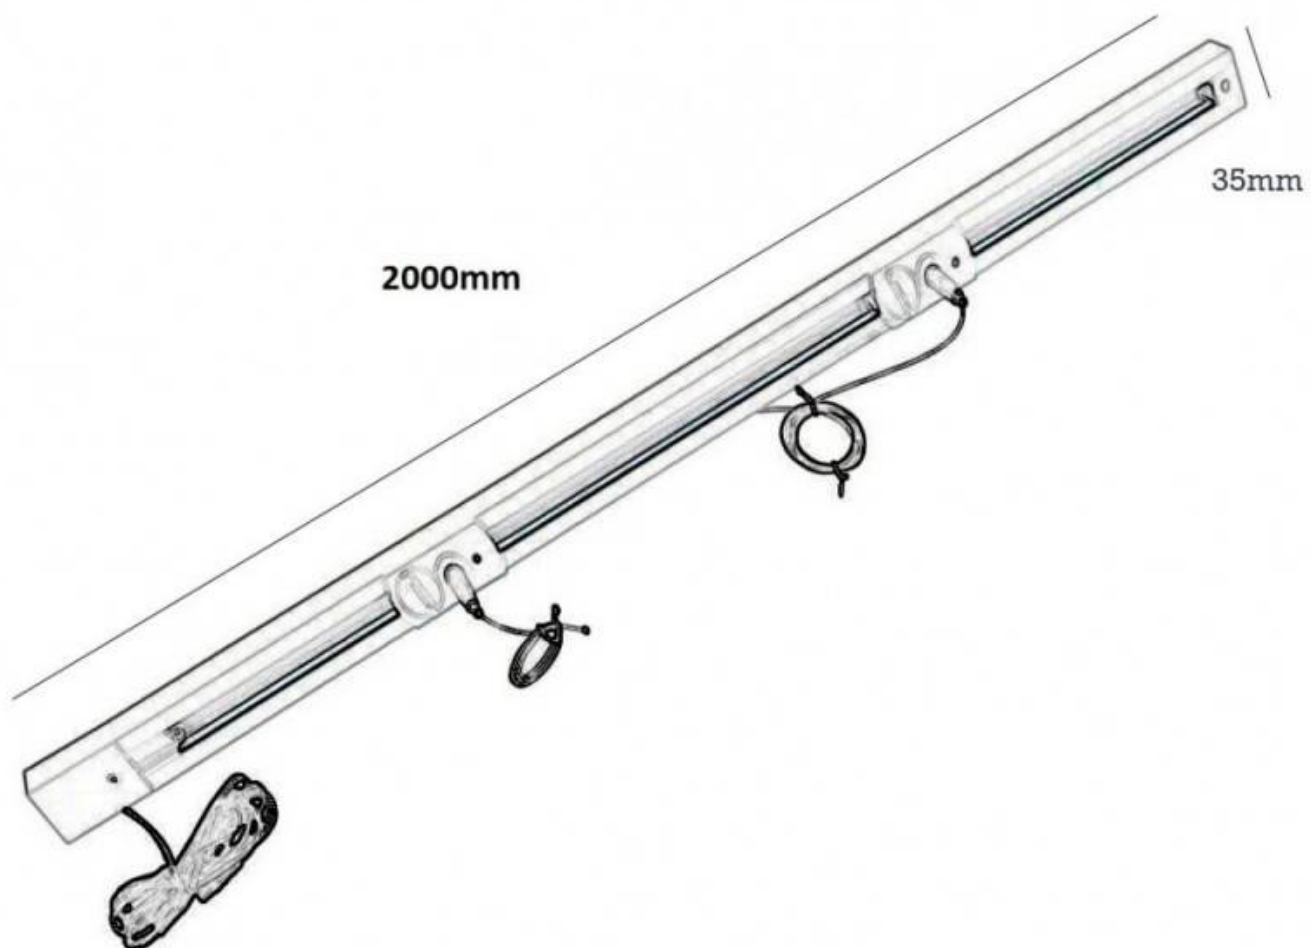

ESQUEMA DE INSTALACIÓN