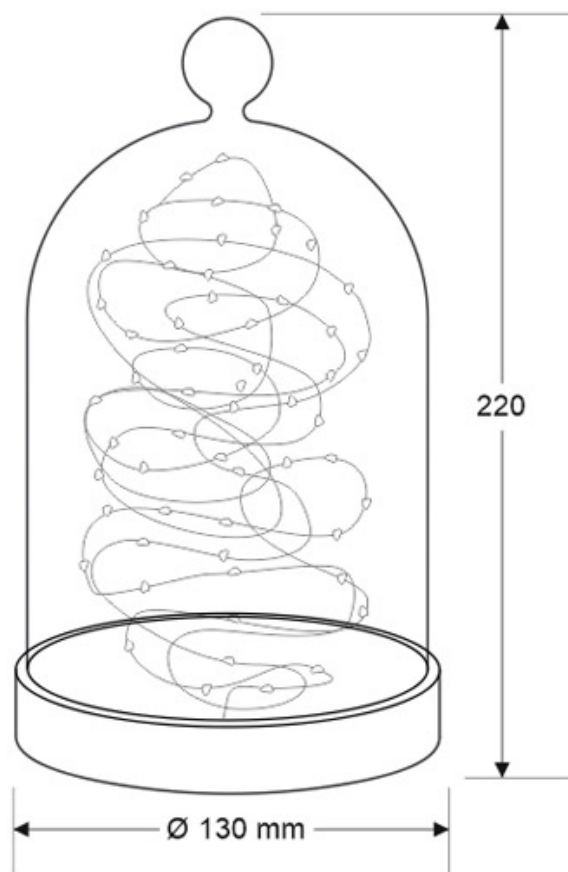

ESQUEMA DE INSTALACIÓN