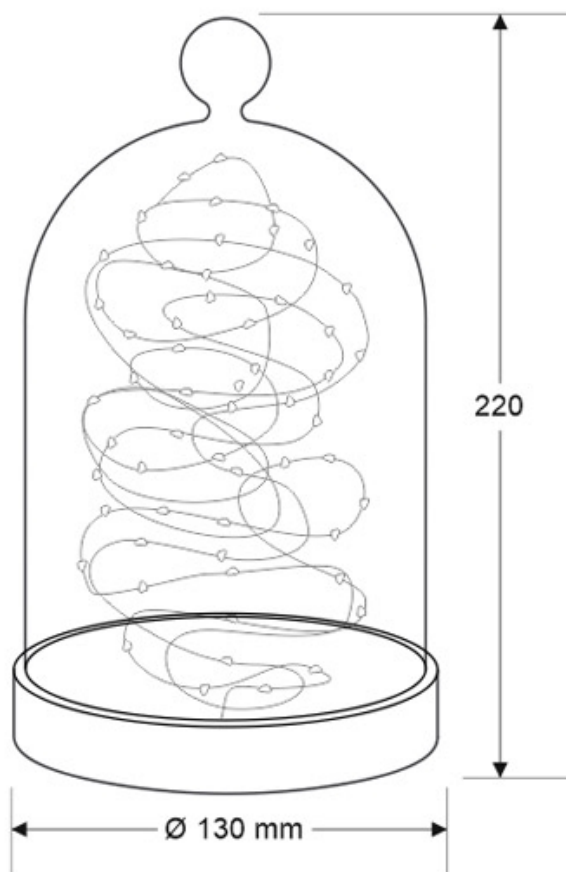

3.50W

360º

DC12V

Eficiencia

A+

ESPECIFICACIONES

Potencia	3.50W
Flujo luminoso	220lm, 250lm, 150lm, 120lm, 140lm
Ángulo de apertura	360º
Temperatura de color	3000K, 6000K, , 120K, 140K
CRI	80
Alimentación	DC12V
Chip	Epistar
Interior-exterior	Interior
Otros	Regulable, Kit todo incluido
Tipo de regulación	TRIAC
Etiqueta energética	A+

Dimensiones del producto

130x130x220mm

Dimensiones del packaging

15x25x15cm

Certificados

CE
ROHS
ECORAAE

MODELOS

Color de luz	Temperatura color (k)	Luminosidad (lm)
Blanco cálido Regulable	3000K	220lm
Blanco frío Regulable	6000K	250lm
RGB Regulable		150lm
Azul Regulable	120K	120lm
Violeta Regulable	140K	140lm

DETALLES

Una pieza única de diseño que aúna en la simplicidad de sus formas geométricas, materiales nobles como la madera maciza y la última tecnología en iluminación LED.

Sus 100 micro led unidos por finos hilos de cobre con 10m de longitud permiten que se pueda modificar su colocación como se desee, conservando la forma por la rigidez de los hilos de cobre.

La lámpara incluye: Fanal de vidrio con base de madera, Tira con 100 micro led, fuente de alimentación, controlador y mando a distancia RF.

ESQUEMA DE INSTALACIÓN

GALERIA

AVISO

Datos sujetos a cambios sin aviso. Excepto errores y omisiones. Asegúrese de utilizar el archivo más reciente posible.