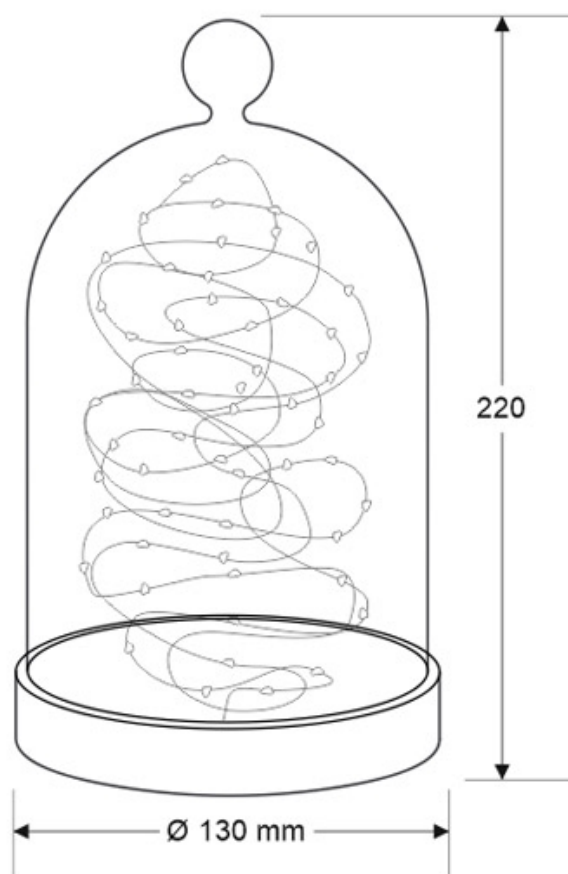

ESQUEMA DE INSTALACIÓN