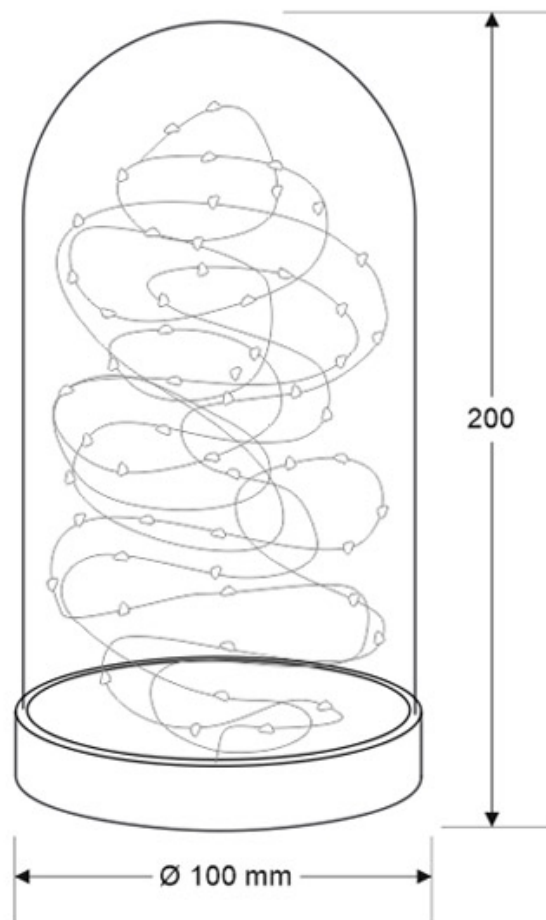

3.50W

360°

DC12V

ESPECIFICACIONES

Potencia	3.50W
Flujo luminoso	220lm, 250lm, 150lm, 120lm, 140lm
Ángulo de apertura	360°
Temperatura de color	3000K, 6000K
CRI	80
Alimentación	DC12V
Chip	Epistar
Interior-exterior	Interior
Otros	Regulable, Kit todo incluido
Tipo de regulación	TRIAC
Etiqueta energética	A+

Dimensiones del producto

130x130x220mm

Dimensiones del packaging

15x25x15cm

Certificados

CE
ROHS
ECORAAE

MODELOS

Color de luz	Temperatura color (k)	Luminosidad (lm)
Blanco cálido Regulable	3000K	220lm
Blanco frío Regulable	6000K	250lm
RGB		150lm
Azul Regulable		120lm
Violeta Regulable		140lm

DETALLES

Una pieza única de diseño que aúna en la simplicidad de sus formas geométricas, materiales nobles como la madera maciza y la última tecnología en iluminación LED.

Sus 100 micro led unidos por finos hilos de cobre con 10m de longitud permiten que se pueda modificar su colocación como se desee, conservando la forma por la rigidez de los hilos de cobre.

La lámpara incluye: Fanal de vidrio con base de madera, Tira con 100 micro led, fuente de alimentación, controlador y mando a distancia RF.

ESQUEMA DE INSTALACIÓN

GALERIA

AVISO

Datos sujetos a cambios sin aviso. Excepto errores y omisiones. Asegúrese de utilizar el archivo más reciente posible.