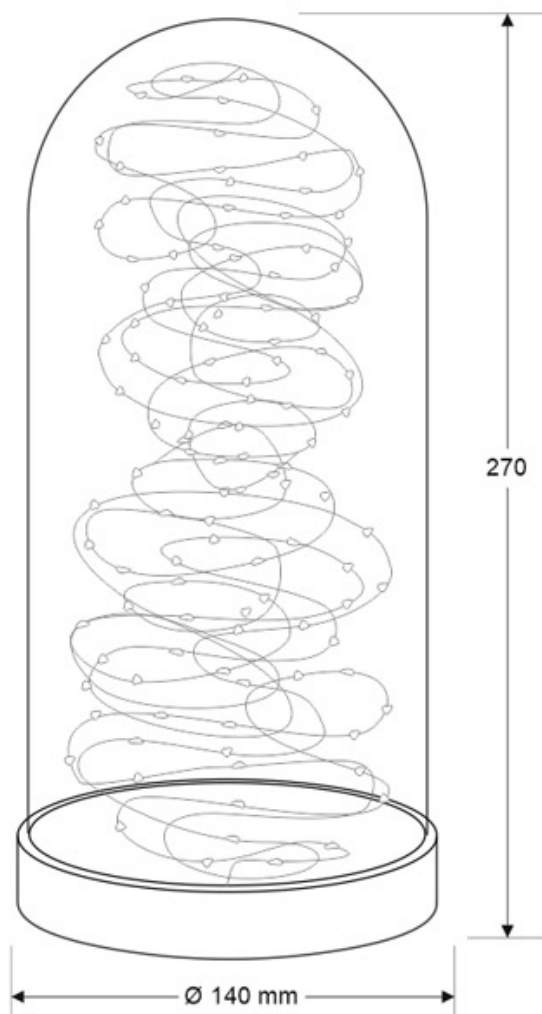

3.50W

360°

DC12V

Eficiencia

A+

ESPECIFICACIONES

Potencia	3.50W
Flujo luminoso	220lm, 250lm, 150lm, 120lm, 140lm
Ángulo de apertura	360°
Temperatura de color	3000K, 6000K
CRI	80
Alimentación	DC12V
Chip	Epistar
Interior-exterior	Interior
Otros	Regulable, Kit todo incluido
Tipo de regulación	TRIAC
Etiqueta energética	A+

Dimensiones del producto

130x130x220mm

Dimensiones del packaging

20x35x20cm

Certificados

CE
ROHS
ECORAAE

MODELOS

Color de luz	Temperatura color (k)	Luminosidad (lm)
Blanco cálido Regulable	3000K	220lm
Blanco frío Regulable	6000K	250lm
RGB		150lm
Azul Regulable		120lm
Violeta Regulable		140lm

DETALLES

Una pieza única de diseño que aúna en la simplicidad de sus formas geométricas, materiales nobles como la madera maciza y la última tecnología en iluminación LED.

Sus 100 micro led unidos por finos hilos de cobre con 10m de longitud permiten que se pueda modificar su colocación como se desee, conservando la forma por la rigidez de los hilos de cobre.

La lámpara incluye: Fanal de vidrio con base de madera, Tira con 100 micro led, fuente de alimentación, controlador y mando a distancia RF.

ESQUEMA DE INSTALACIÓN

GALERIA

AVISO

Datos sujetos a cambios sin aviso. Excepto errores y omisiones. Asegúrese de utilizar el archivo más reciente posible.