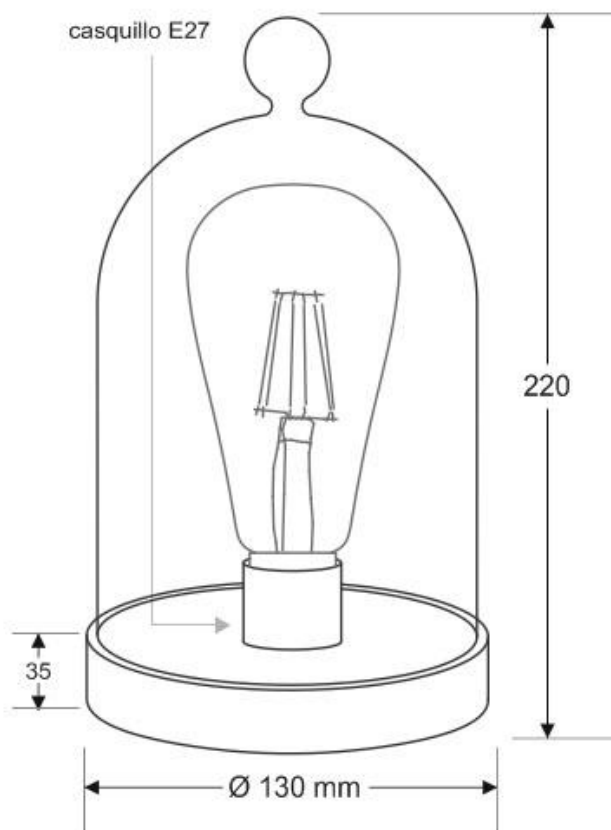

6W

180º

AC220V

ESPECIFICACIONES

Potencia	6W
Flujo luminoso	550lm
Ángulo de apertura	180º
Temperatura de color	2700K
CRI	80
Alimentación	AC220V
Tensión de funcionamiento	AC220V
Chip	Epistar COB
Interior-exterior	Interior
Otros	Regulable, Kit todo incluido
Tipo de regulación	TRIAC

Referencia

LD1092471

Color de luz

Blanco cálido 2700K Regulable

Dimensiones del producto

130x130x220mm

Dimensiones del packaging

15x25x15cm

Cada pieza es única realizada con maestría por experimentados artesanos que logran extraer de los materiales básicos, un objeto de arte con una clara funcionalidad práctica.

Características técnicas:

- Número de hilos: 2
- Aislamiento: Doble (PVC)
- CSA (mm²): 0.75 (24 x 0.2)
- Capacidad de corriente: 6A
- Diámetro: 6MM

La lámpara incluye cable eléctrico textil con regulador y bombilla led regulable de filamento.

Rango de nivel de regulación de intensidad sin parpadeos desde el 100% al 50% de intensidad de luz

ESQUEMA DE INSTALACIÓN