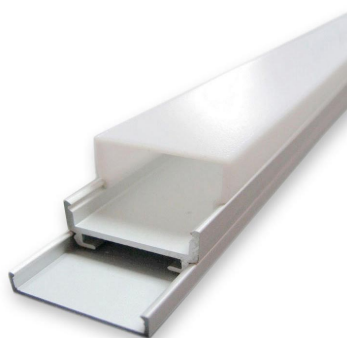

Ficha técnica

Barra lineal LED ALKAL, 20W, DC24V, 100cm

LEDBOX®

GALERIA