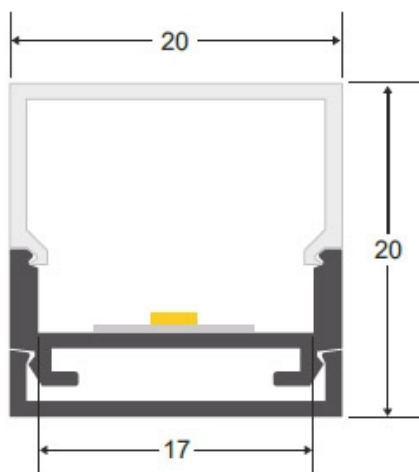

Ficha técnica

Barra lineal LED ALKAL, 43W, DC24V, 200cm

LEDBOX®

ESQUEMA DE INSTALACIÓN