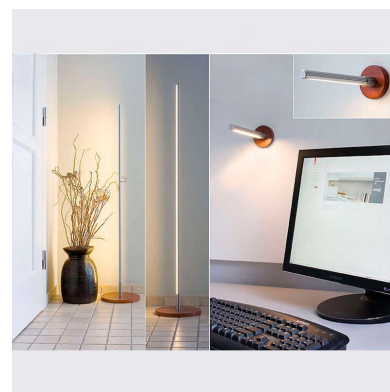

DETALLES

Los perfiles LedBox son perfectos para proteger y ocultar las tiras led, lo que permite realizar instalaciones profesionales, limpias y con estilo.

INCLUYE: perfil de aluminio anodizado de 2 metros.

Opcionalmente puede adquirir la cubierta transparente o traslúcida, anclajes y tapones que necesite para completar su instalación.

Los perfiles LedBox son adecuados tanto para tiras de led flexibles como tiras rígidas. Sus diferentes acabados y formas son adecuados para distintas aplicaciones de decoración como crear líneas de luz empotradas en cualquier tipo de material, marcaje de escalones de escalera, iluminar vitrinas y estantes, bajos de armarios de cocina, soluciones estéticas en baños, barandillas, etc. El único límite es tu imaginación.

Ficha técnica

Perfil aluminio ROUND para tiras LED, 2 metros

LEDBOX[®]

Ficha técnica

Perfil aluminio ROUND para tiras LED, 2 metros

LEDBOX®

ESQUEMA DE INSTALACIÓN

GALERIA