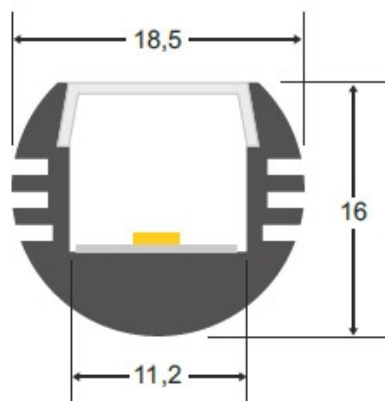

Referencia

LD1055008

Dimensiones del producto

18,5x2000x16mm

Dimensiones del packaging

3x200x2cm

Certificados

CE
ROHS
ECORAE

DETALLES

Los perfiles LedBox son perfectos para proteger y ocultar las tiras led, lo que permite realizar instalaciones profesionales, limpias y con estilo.

INCLUYE: perfil de aluminio anodizado de 2 metros.

Ficha técnica

Perfil aluminio ROUND para tiras LED, 2 metros

LEDBOX[®]

Ficha técnica

Perfil aluminio ROUND para tiras LED, 2 metros

LEDBOX®

ESQUEMA DE INSTALACIÓN

GALERIA