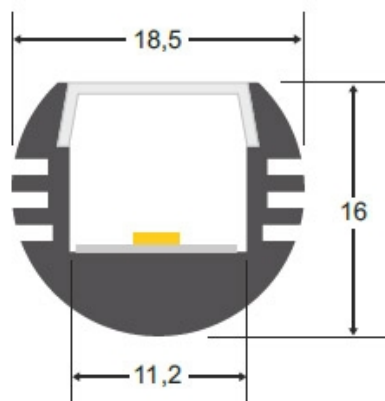

Referencia

LD1055008

Dimensiones del producto

18,5x2000x16mm

Dimensiones del packaging

3x200x2cm

Certificados

CE
ROHS
ECORAE

DETALLES

Los perfiles LedBox son perfectos para proteger y ocultar las tiras led, lo que permite realizar instalaciones profesionales, limpias y con estilo.

INCLUYE: perfil de aluminio anodizado de 2 metros.

Opcionalmente puede adquirir la cubierta transparente o traslúcida, anclajes y tapones que necesite para completar su instalación.

Los perfiles LedBox son adecuados tanto para tiras de led flexibles como tiras rígidas. Sus diferentes acabados y formas son adecuados para distintas aplicaciones de decoración como crear líneas de luz empotradas en cualquier tipo de material, marcaje de escalones de escalera, iluminar vitrinas y estantes, bajos de armarios de cocina, soluciones estéticas en baños, barandillas, etc. El único límite es tu imaginación.

Ficha técnica

Perfil aluminio ROUND para tiras LED, 2 metros

LEDBOX[®]

ESQUEMA DE INSTALACIÓN

GALERIA

AVISO

Datos sujetos a cambios sin aviso. Excepto errores y omisiones. Asegúrese de utilizar el archivo más reciente posible.