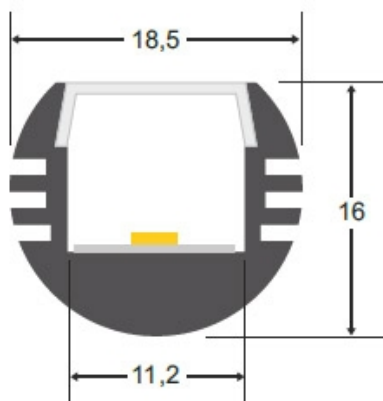

Referencia

LD1055008

Dimensiones del producto

18,5x2000x16mm

Dimensiones del packaging

3x200x2cm

Certificados

CE
ROHS
ECORAE

DETALLES

Los perfiles LedBox son perfectos para proteger y ocultar las tiras led, lo que permite realizar instalaciones profesionales, limpias y con estilo.

INCLUYE: perfil de aluminio anodizado de 2 metros.

Opcionalmente puede adquirir la cubierta transparente o traslúcida, anclajes y tapones que necesite para completar su instalación.

Los perfiles LedBox son adecuados tanto para tiras de led flexibles como tiras rígidas. Sus diferentes acabados y formas son adecuados para distintas aplicaciones de decoración como crear líneas de luz empotradas en cualquier tipo de material, marcaje de escalones de escalera, iluminar vitrinas y estantes, bajos de armarios de cocina, soluciones estéticas en baños, barandillas, etc. El único límite es tu imaginación.

Ficha técnica

Perfil aluminio ROUND para tiras LED, 2 metros

LEDBOX®

ESQUEMA DE INSTALACIÓN

GALERIA

AVISO

Datos sujetos a cambios sin aviso. Excepto errores y omisiones. Asegúrese de utilizar el archivo más reciente posible.