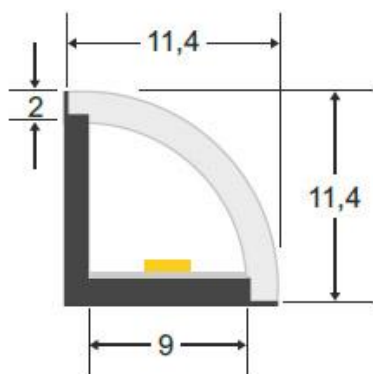

ESQUEMA DE INSTALACIÓN