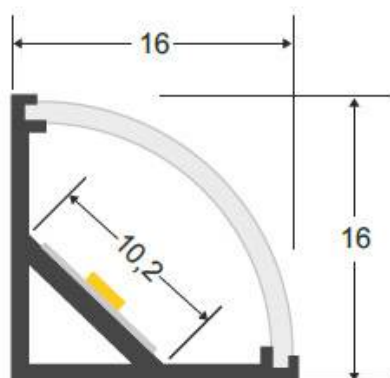

ESQUEMA DE INSTALACIÓN