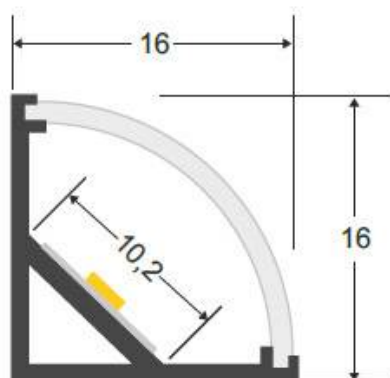

ESPECIFICACIONES

Longitud (Metros)	1 metro
Tira led - Tipo perfil	3esquina
Ancho alojamiento	10.2mm
Color	blanco
Interior-exterior	Interior
Otros	Kit todo incluido

Referencia

LD1055354

Dimensiones del producto

16x2000x16mm

Dimensiones del packaging

3x200x3cm

Certificados

CE
ROHS
ECORAE

DETALLES

Kit que incluye perfil de aluminio lacado en color blanco de 2 metros KORK mini, cubierta opal, tapas y clips de sujeción.

Ficha técnica

KIT - Perfil aluminio KORK-mini para tiras LED, 2 metros, blanco

LEDBOX®

cocina, soluciones estéticas en baños, barandillas, etc. El

único límite es tu imaginación.

ESQUEMA DE INSTALACIÓN

GALERIA